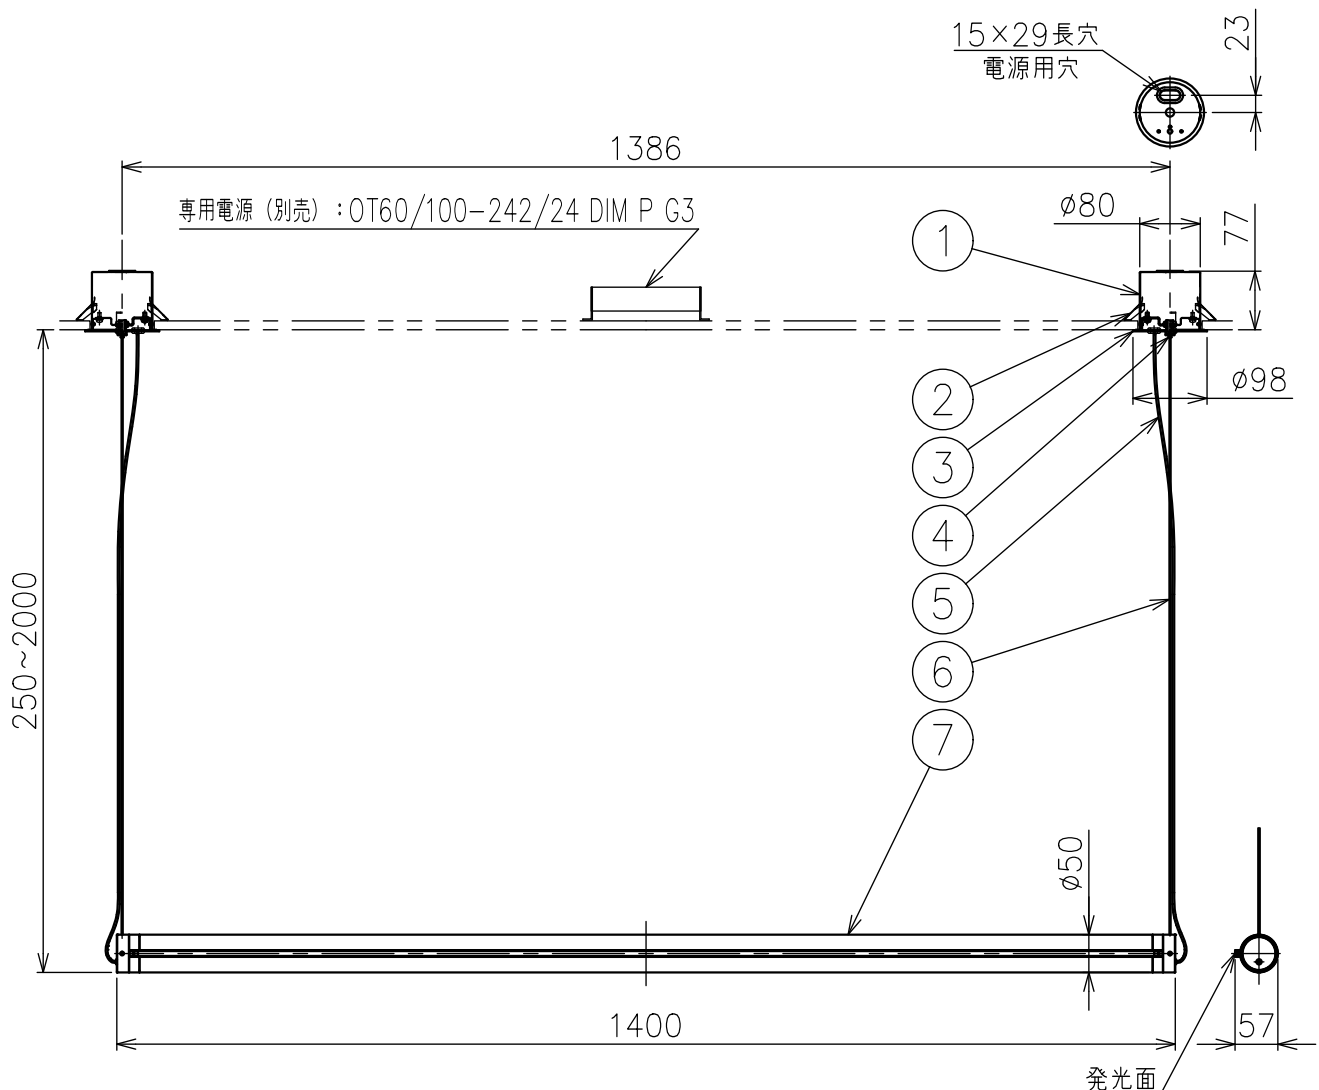

切込寸法

260331

専用電源 (別売) : OT60/100-242/24 DIM P G3

250~2000

1400

1386

15×29長穴  
電源用穴

23

φ80

77

φ98

φ50

57

発光面

定格表

入力電圧	AC100~242V
周波数	50/60Hz
消費電力	22.8W

**△ 安全上のご注意**  
 ○一般屋内用器具です。屋外や、水気、湿気のある所には取付け出来ません。絶縁不良による感電・火災の原因となることがあります。  
 ○天井面取付専用器具です。傾斜天井には取付けないでください。落下のおそれがあります。

7	灯具	アクリル	1	側面配光														
6	ワイヤ	ステンレス	2	φ1.2														
5	コード	フッ素樹脂	2	クリア 0.75mm <sup>2</sup>														
4	ワイヤー調整具	真鍮	2	ニッケルメッキ														
3	フランジカバー	鋼板	2	白色塗装														
2	フランジ固定金具	ステンレス	4															
1	埋込フランジ	鋼板	2	亜鉛メッキ														
品番	品名	材質	数量	摘要				カタログ番号	149F-628K,X	型番	E1FC-04Z1-1K,X							
第三角法	作図	KF	単位	mm	尺度	—	質量	3.5 kg										