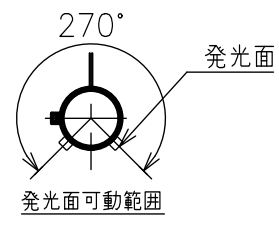

φ80

77

φ98

φ50

57

発光面

定格表

入力電圧	AC100~242V
周波数	50/60Hz
消費電力	22.8W

**△ 安全上のご注意**  
 ○一般屋内用器具です。屋外や、水気、湿気のある所には取付け出来ません。絶縁不良による感電・火災の原因となることがあります。  
 ○天井面取付専用器具です。傾斜天井には取付けないでください。落下のおそれがあります。

7	灯具	アクリル	1	側面配光														
6	ワイヤ	ステンレス	2	φ1.2														
5	コード	フッ素樹脂	2	クリア 0.75mm <sup>2</sup>														
4	ワイヤー調整具	真鍮	2	ニッケルメッキ														
3	フランジカバー	鋼板	2	白色塗装														
2	フランジ固定金具	ステンレス	4															
1	埋込フランジ	鋼板	2	亜鉛メッキ														
品番	品名	材質	数量	摘要				カタログ番号	149F-628K,X	型番	E1FC-04Z1-1K,X							
第三角法	作図	KF	単位	mm	尺度	—	質量	3.5 kg										