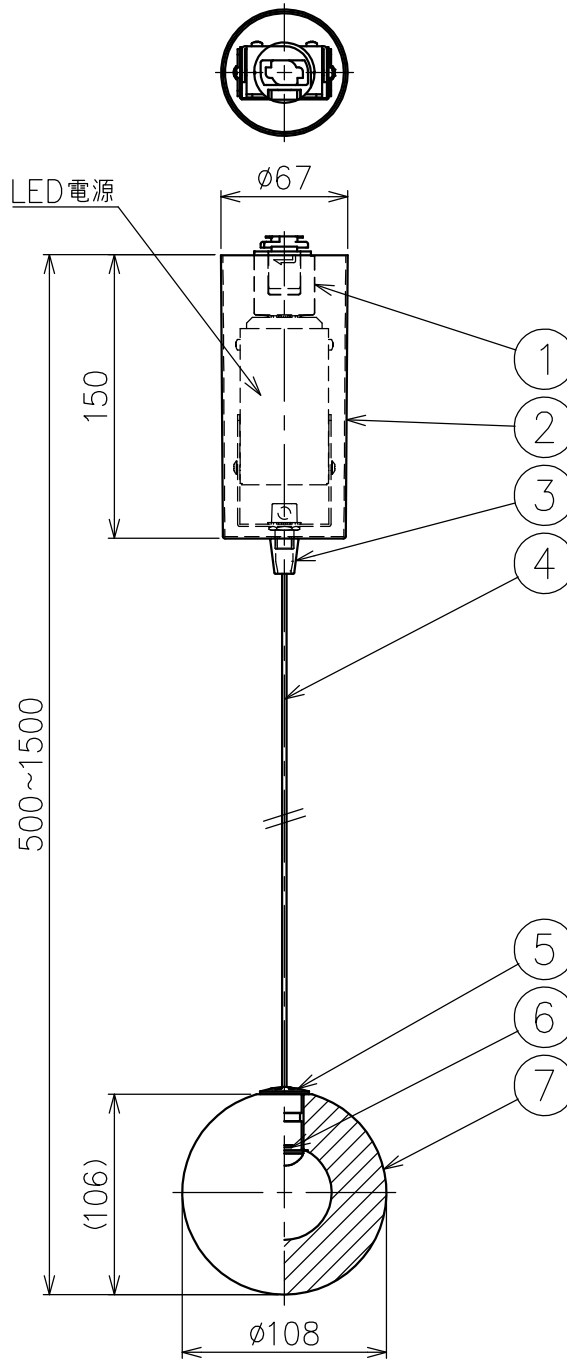

260528

※ガラスに直射日光が当たると、レンズ効果により光や熱を集めて火災（取れん火災）を生じる可能性があります。器具設置の際は下記に注意してください。

- ・直射日光が届かない場所を選んでください。
- ・朝夕の日差しの低い時間や、冬季の日差しの低い時季にも、直射日光が器具ににあたらないようにご注意ください。
- ・ガラスの近傍に可燃物がない場所に設置してください。
- ・器具周囲19mm（直径146mm）の範囲内には、一時的でも可燃物を近づけないようにご注意ください。

注記1) LEDの明るさ、光色には個体差があります。あらかじめご了承ください。
2) 本商品のガラスは手加工品です。寸法、大きさに若干の個体差があります。

△安全上のご注意

- ○一般屋内用器具です。屋外や、水気、湿気のある所には取付け出来ません。絶縁不良による感電・火災の原因となることがあります。
- ○天井面取付専用器具です。傾斜天井には取付けしないでください。落下のおそれがあります。
- ○非常に繊細な構造の器具のため、取り扱いには十分に注意してください。器具を無理に引っ張ったり、振動や衝撃を加えないでください。器具の故障・破損・落下の原因となります。

7	ガラスグローブ	ガラス	1	クリア 内面フロスト	器具タイプ	・屋内専用 ・吊下げ型 ・ダクトレール専用	---				
6	LED	-	1	電球色タイプ 2W相当							
5	灯体	AB	1	ヘアライン仕上							
4	コード	塩化ビニル	1	クリア	使用光源	LED 電球色2W相当×1（交換不可）					
3	フランジ固定ナット	PC	1	クリア							
2	フランジ	SPC	1	ヘアライン仕上							
1	ダクトプラグ	PC	1	125V 6A	色種						
品番	品名	材質	数量	摘要				カタログ番号	320F-648	型番	60FG-06K1-10
第三角法	作図	KF	単位	mm	尺度	-	質量	1.7 kg