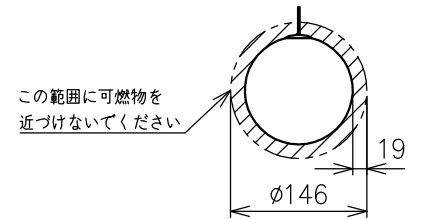

260528

※ガラスに直射日光が当たると、レンズ効果により光や熱を集めて火災（取れん火災）を生じる可能性があります。器具設置の際は下記に注意してください。

- ・直射日光が届かない場所を選んでください。
- ・朝夕の日差しの低い時間や、冬季の日差しの低い時季にも、直射日光が器具ににあたらないようにご注意ください。
- ・ガラスの近傍に可燃物がない場所に設置してください。
- ・器具周囲19mm（直径146mm）の範囲内には、一時的でも可燃物を近づけないようにご注意ください。