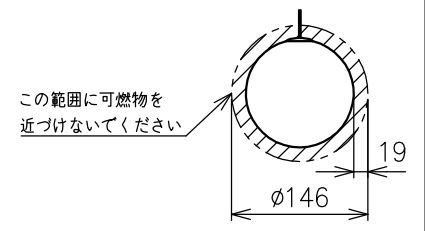

注記1) LEDの明るさ、光色には個体差があります。あらかじめご了承ください。  
 2) 本商品のガラスは手加工品です。寸法、大きさに若干の個体差があります。

- 付属品
- ・取付用ネジ：φ3.8×45/2本
  - ・取付用ネジ：M3.5×10/2本

△安全上のご注意

- 一般屋内用器具です。屋外や、水気、湿気のある所には取付け出来ません。絶縁不良による感電・火災の原因となることがあります。
- 天井面取付専用器具です。傾斜天井には取付けないでください。落下のおそれがあります。
- 非常に繊細な構造の器具のため、取り扱いには十分に注意してください。器具を無理に引っ張ったり、振動や衝撃を加えないでください。器具の故障・破損・落下の原因となります。