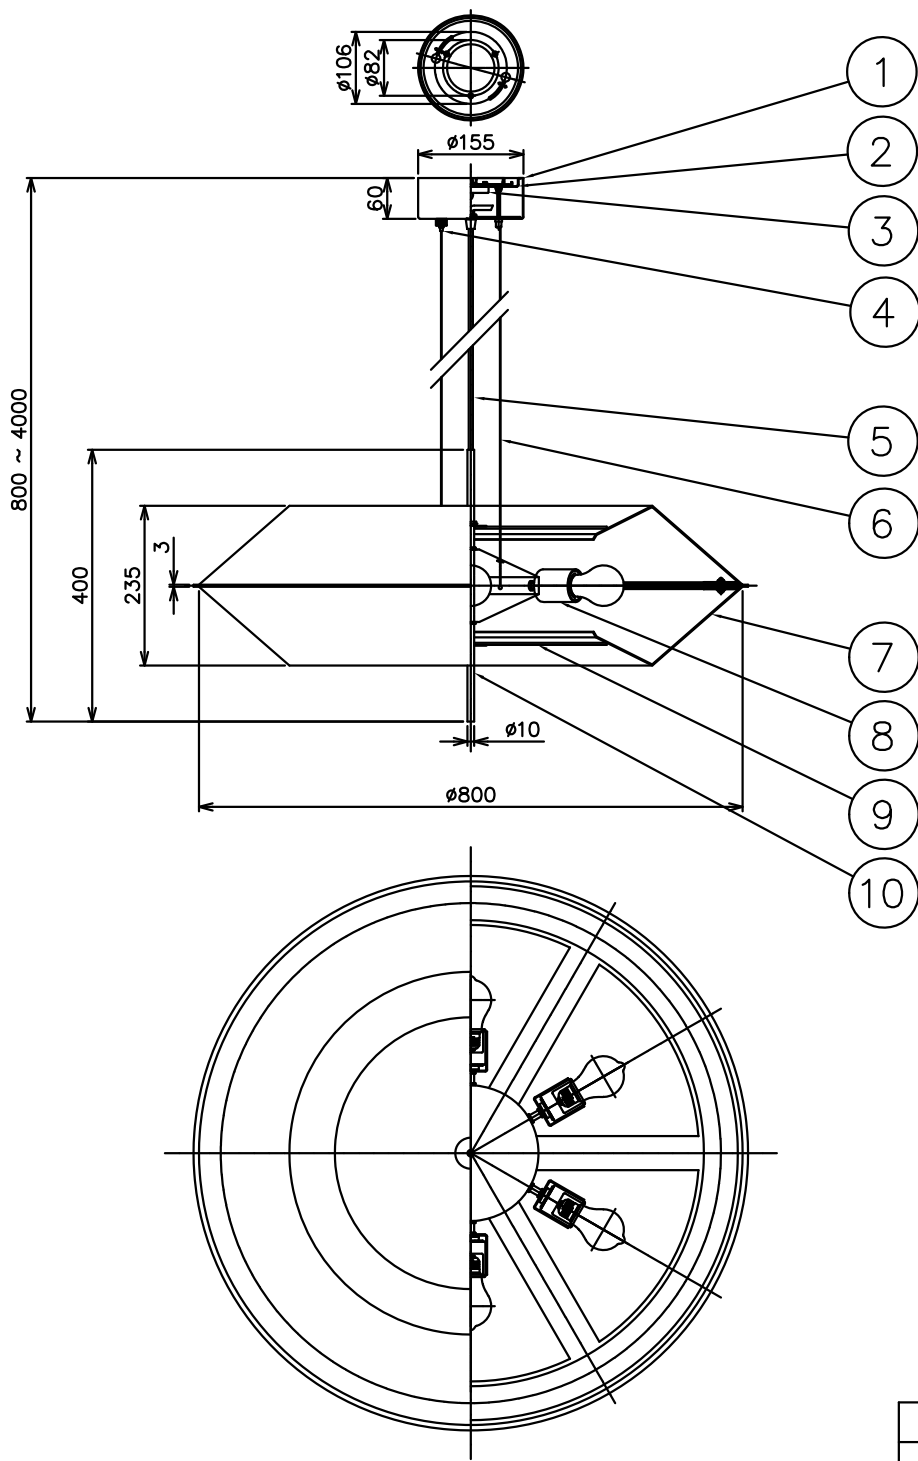

260531

■LED電球の対応

電球の種類によって、発光部の位置、光イメージは変化します。  
 極端に形状の違うランプや、器具に干渉するランプは使用しないでください。  
 ご使用にあたってはLED電球の取扱説明書や注意書に従ってください。  
 調光対応につきましては、LED電球の取扱説明書や注意書に従ってください。

▲安全上のご注意

- 一般屋内用器具です。屋外や、水気、湿気のある所には取付け出来ません。絶縁不良による感電・火災の原因となることがあります。
- 天井面取付専用器具です。傾斜した天井への取付けは、25度以下の傾斜天井に取付けが可能です。指定外取付けは落下のおそれがあります。

10	フレーム	SPC	1	真鍮色メッキ		
9	ディフューザー	アクリル	2	フロスト色		
8	ソケット	磁器	6	E26		
7	セード	グラスファイバー+樹脂	1	クリア	器具タイプ	
6	ワイヤー	SUS	3	生地		
5	コード	VCTF	1	黒色		
4	フィラティ	BSBM	3	クロームメッキ	適合ランプ	E26 LED電球クリア 55Wタイプ×6 (LDF44D)
3	引掛シーリングキャップ	ユリア	1	250V 6A		
2	取付板	SPC	1	黒色塗装	色種	
1	フランジ	SPC	1	黒色塗装		
品番	品名	材質	数量	摘要		カタログ番号
第三角法	作図	YA	単位	mm	尺度	質量
						7.5 kg
						320F-650K
						型番 71FC-03B9-6K