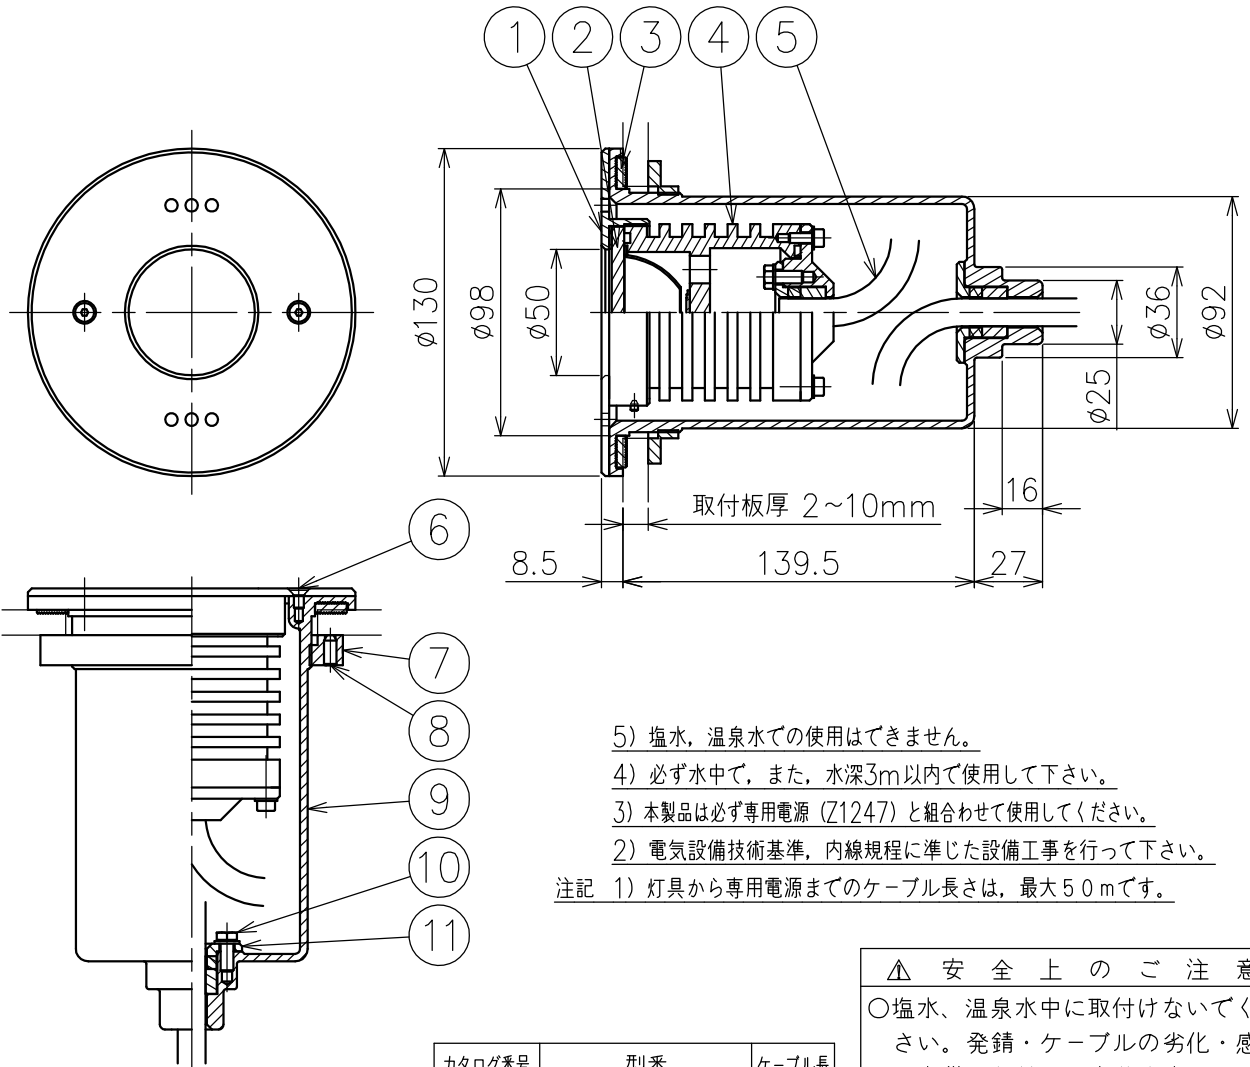

切込寸法

260401

- 5) 塩水、温泉水での使用はできません。
  - 4) 必ず水中で、また、水深3m以内で使用して下さい。
  - 3) 本製品は必ず専用電源 (Z1247) と組合わせて使用して下さい。
  - 2) 電気設備技術基準、内線規程に準じた設備工事を行って下さい。
- 注記 1) 灯具から専用電源までのケーブル長さは、最大50mです。

同梱品

- ・六角レンチ2.5mm/1ヶ
- ・設置ボディナット用専用レンチ/1ヶ

カタログ番号	型番	ケーブル長
J-645	60JW-22B5-10	10m
J-646	60JW-23B2-10	30m
J-647	60JW-24B1-10	50m

△ 安全上のご注意

- 塩水、温泉水中に取付けないでください。発錆・ケーブルの劣化・感電・火災のおそれがあります。
- 水温が45℃以上の所に取付けないでください。感電・火災のおそれがあります。
- 水深3m以上の所に取り付けないでください。感電・火災のおそれがあります。
- 空気中で点灯しないでください。温度上昇によりランプ短寿命のおそれがあります。

器具タイプ	・水中形 ・FRP、ステンレスプール用
適合光源	高出力LED 10.5W 電球色タイプ X 1 (3000K)
色種	

品番	品名	材質	数量	摘要	カタログ番号	上記	型番	上記
第三角法	作図	KF	単位	mm	尺度	—	質量	3.9 kg (ケーブルは含まず)

※本品の規格および外観は改良のため予告なしに変更する事がありますので、あらかじめご了承ください。