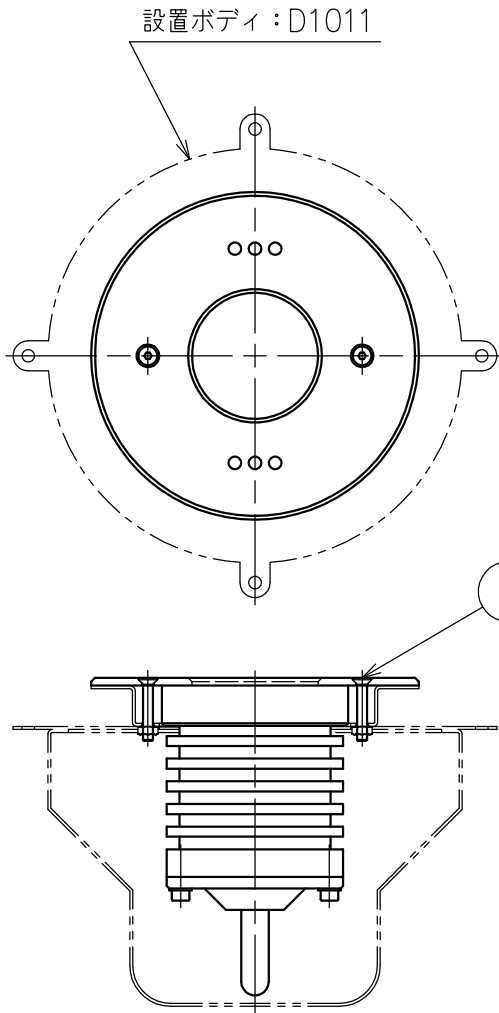

260401

- 5) 塩水, 温泉水での使用はできません。
 - 4) 必ず水中で, また, 水深3m以内で使用して下さい。
 - 3) 本製品は必ず専用電源 (Z1247) と合わせて使用して下さい。
 - 2) 電気設備技術基準, 内線規程に準じた設備工事を行って下さい。
- 注記 1) 灯具から専用電源までのケーブル長さは, 最大50mです。

同梱品
・六角レンチ2.5mm/1ヶ

カタログ番号	型番	ケーブル長
J-642	60JW-19B1-10	10m
J-643	60JW-20B0-10	30m
J-644	60JW-21B8-10	50m

△ 安全上のご注意

- 塩水, 温泉水中に取付けないでください。発錆・ケーブルの劣化・感電・火災のおそれがあります。
- 水温が45℃以上の所に取付けないでください。感電・火災のおそれがあります。
- 水深3m以上の所に取り付けないでください。感電・火災のおそれがあります。
- 空気中で点灯しないでください。温度上昇によりランプ短寿命のおそれがあります。

7	灯具取付ネジ	SUS	2	M4
6	キャプタイヤケーブル	クロロレンガム	1	2PNCT 2mm ² ×3心
5	ケーブルグランド取付ネジ	SUS	2	M5
4	ケーブルグランド	SUS	1	
3	灯具ボディ	SUS	1	
2	カバーガラス	強化ガラス	1	クリア
1	前面カバー	SUS	1	磨き仕上

器具タイプ	水中形 ・コンクリートプール用
適合光源	高出力LED 10.5W 電球色タイプ X 1 (3000K)
色種	

品番	品名	材質	数量	摘要				カタログ番号	上記	型番	上記
第三角法	作図	KF	単位	mm	尺度	—	質量	1.6 kg (ケーブルは含まず)			

※本品の規格および外観は改良のため予告なしに変更する事がありますので, あらかじめご了承ください。