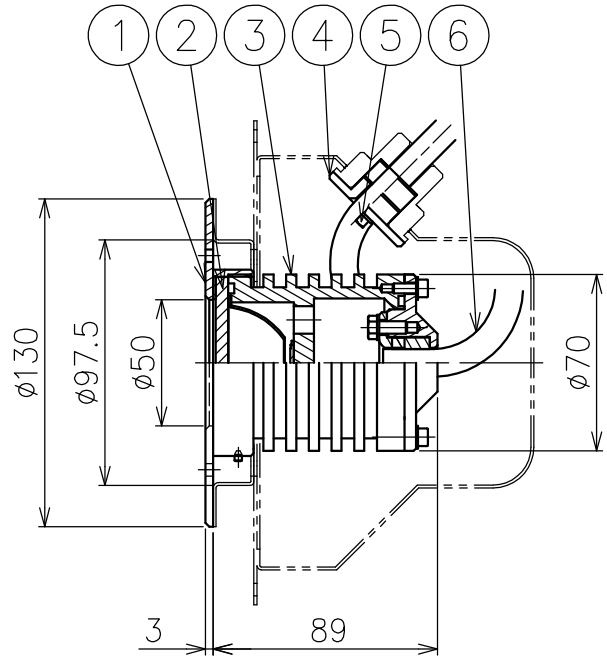

260401

- 5) 塩水, 温泉水での使用はできません。
 - 4) 必ず水中で, また, 水深3m以内で使用して下さい。
 - 3) 本製品は必ず専用電源 (Z1247) と合わせて使用して下さい。
 - 2) 電気設備技術基準, 内線規程に準じた設備工事を行って下さい。
- 注記 1) 灯具から専用電源までのケーブル長さは, 最大50mです。

同梱品
・六角レンチ2.5mm/1ヶ

カタログ番号	型番	ケーブル長
J-642	60JW-19B1-10	10m
J-643	60JW-20B0-10	30m
J-644	60JW-21B8-10	50m

△ 安全上のご注意

- 塩水, 温泉水中に取付けないでください。発錆・ケーブルの劣化・感電・火災のおそれがあります。
- 水温が45℃以上の所に取付けないでください。感電・火災のおそれがあります。
- 水深3m以上の所に取り付けないでください。感電・火災のおそれがあります。
- 空気中で点灯しないでください。温度上昇によりランプ短寿命のおそれがあります。

7	灯具取付ネジ	SUS	2	M4
6	キャプタイヤケーブル	クロロレンガム	1	2PNCT 2mm ² ×3心
5	ケーブルグランド取付ネジ	SUS	2	M5
4	ケーブルグランド	SUS	1	
3	灯具ボディ	SUS	1	
2	カバーガラス	強化ガラス	1	クリア
1	前面カバー	SUS	1	磨き仕上

器具タイプ	水中形 ・コンクリートプール用
適合光源	高出力LED 10.5W 電球色タイプ X 1 (3000K)
色種	

品番	品名	材質	数量	摘要				カタログ番号	上記	型番	上記
第三角法	作図	KF	単位	mm	尺度	—	質量	1.6 kg (ケーブルは含まず)			

※本品の規格および外観は改良のため予告なしに変更する事がありますので, あらかじめご了承ください。