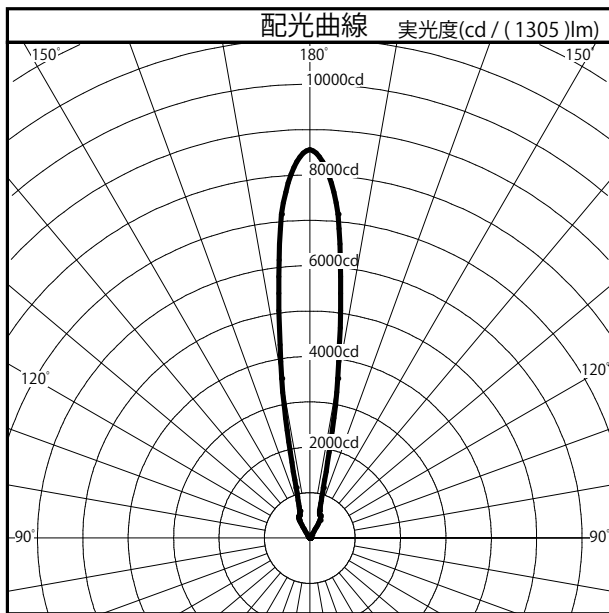

配光特性

図番 YL260024

商品番号	60JU-37B7-10		
カタログ番号	J-648		
商品名	BO-series BURIED		
器具光束	1383.0	lm	1.000
最大光度	9073.0	cd	
1 / 2 ビーム角			
A 断面	18.00 °		
C 断面			
B 断面			

地中埋設 	角度	光度
	0°	0
	10°	0
	20°	0
	30°	0
	40°	0
	50°	0
	60°	0
	70°	0
	80°	0
	90°	5
	100°	3
	110°	3
	120°	5
	130°	7
	140°	17
	150°	451
	160°	636
170°	3573	
180°	8560	