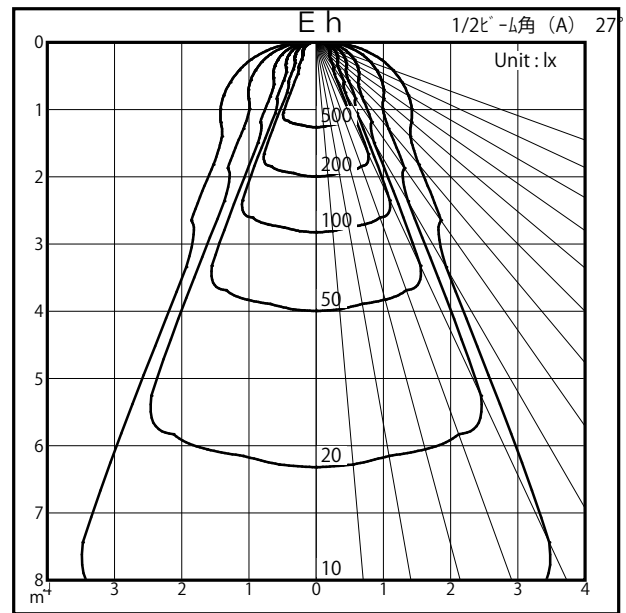

商品番号	60JK-38B1-1W	
カタログ番号	J605BW	
商品名	ACCESSORY DOWNLIGHT	
器具光束	878.0	lm _{1.000}
下方効率	99.3 %	
上方効率	0.7 %	
最大取付間隔		
A 断面	1.00 H	
C 断面		
B 断面		

	角度	光度
	0°	799
	10°	793
	20°	819
	30°	172
	40°	74
	50°	53
	60°	50
	70°	43
	80°	33
	90°	23
	100°	0
	110°	0
	120°	0
	130°	0
	140°	0
	150°	0
	160°	0
170°	0	
180°	0	