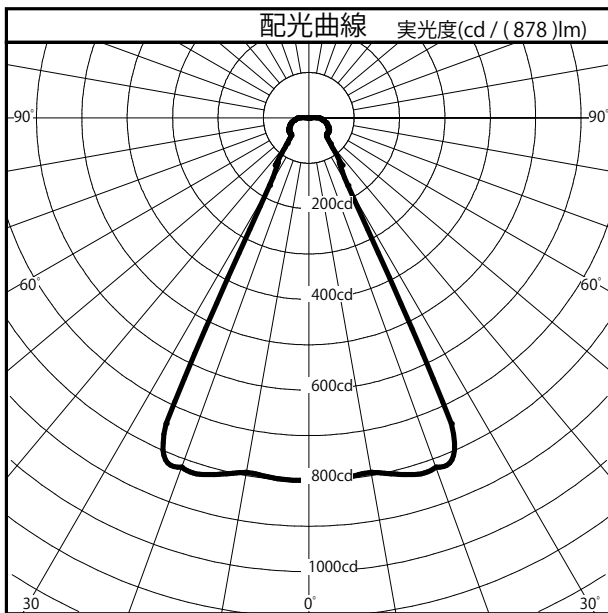

商品番号	60JK-38B1-1W	
カタログ番号	J605BW	
商品名	ACCESSORY DOWNLIGHT	
器具光束	878.0	lm _{1.000}
下方効率	99.3 %	
上方効率	0.7 %	
最大取付間隔		
A 断面	1.00 H	
C 断面		
B 断面		

	角度	光度
	0°	799
	10°	793
	20°	819
	30°	172
	40°	74
	50°	53
	60°	50
	70°	43
	80°	33
	90°	23
	100°	0
	110°	0
	120°	0
	130°	0
	140°	0
	150°	0
	160°	0
170°	0	
180°	0	