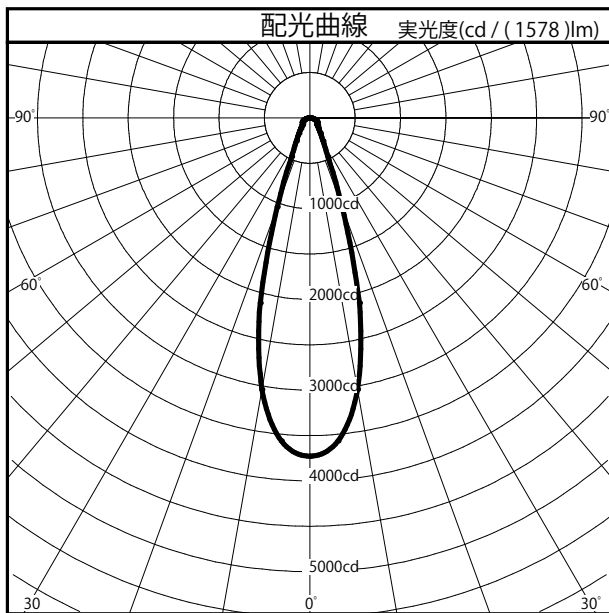

商品番号	60JK-37B2-1F	
カタログ番号	J604BF-P	
商品名	ACCESSORY DOWNLIGHT	
器具光束	1578.0	lm <sub>1.000</sub>
下方効率	99.9 %	
上方効率	0.1 %	
最大取付間隔		
A 断面	0.54 H	
C 断面		
B 断面		

<p>X-series</p>  <p>断面</p>	角度	光度
	0°	3727
	10°	3038
	20°	1044
	30°	293
	40°	153
	50°	101
	60°	93
	70°	66
	80°	26
	90°	7
	100°	0
	110°	0
	120°	0
	130°	0
	140°	0
	150°	0
	160°	0
170°	0	
180°	0	