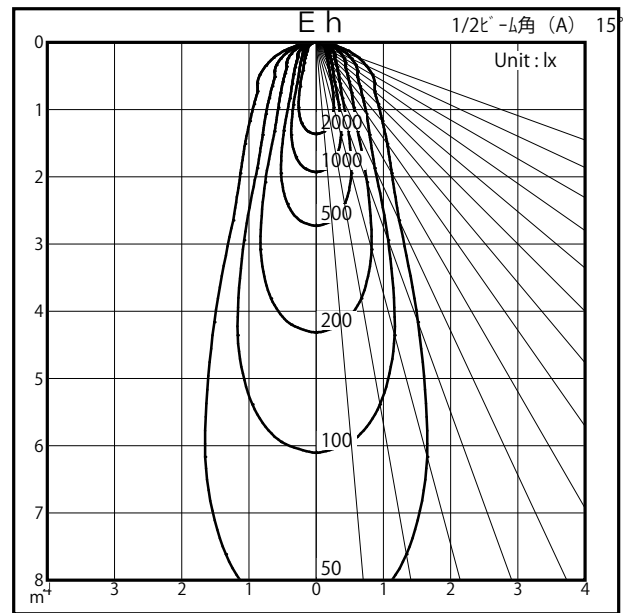

商品番号	60JK-37B2-1F	
カタログ番号	J604BF-P	
商品名	ACCESSORY DOWNLIGHT	
器具光束	1578.0	lm <sub>1.000</sub>
下方効率	99.9 %	
上方効率	0.1 %	
最大取付間隔		
A 断面	0.54 H	
C 断面		
B 断面		

<p>X-series</p>  <p>断面</p>	角度	光度
	0°	3727
	10°	3038
	20°	1044
	30°	293
	40°	153
	50°	101
	60°	93
	70°	66
	80°	26
	90°	7
	100°	0
	110°	0
	120°	0
	130°	0
	140°	0
	150°	0
	160°	0
170°	0	
180°	0	

照明率表		平均照度=台数*照明率*保守率*1578(光束)/(間口*奥行)													
		20													
床面反射率 (%)		0													
天井面反射率 (%)		80			60			40			20			0	
壁面反射率 (%)		50	30	10	50	30	10	50	30	10	50	30	10	0	
室	0.50	0.69	0.64	0.61	0.68	0.64	0.60	0.68	0.63	0.60	0.67	0.63	0.60	0.59	
	0.70	0.78	0.72	0.68	0.77	0.72	0.68	0.75	0.71	0.68	0.74	0.70	0.67	0.66	
	1.00	0.87	0.81	0.77	0.85	0.80	0.76	0.83	0.79	0.75	0.81	0.78	0.75	0.73	
	1.25	0.91	0.86	0.82	0.89	0.85	0.81	0.87	0.83	0.80	0.85	0.82	0.79	0.77	
	1.50	0.95	0.90	0.86	0.93	0.88	0.85	0.90	0.86	0.83	0.88	0.85	0.82	0.80	
	指	2.00	1.00	0.96	0.92	0.97	0.93	0.90	0.94	0.91	0.88	0.92	0.89	0.87	0.84
		2.50	1.04	0.99	0.96	1.00	0.97	0.94	0.97	0.94	0.92	0.94	0.92	0.90	0.87
		3.00	1.06	1.02	0.99	1.02	0.99	0.96	0.99	0.96	0.94	0.96	0.94	0.92	0.89
		4.00	1.09	1.06	1.03	1.05	1.02	1.00	1.01	0.99	0.97	0.98	0.96	0.95	0.92
		5.00	1.11	1.08	1.06	1.07	1.05	1.03	1.03	1.01	1.00	0.99	0.98	0.97	0.93
数	7.00	1.14	1.11	1.10	1.09	1.07	1.06	1.05	1.03	1.02	1.01	1.00	0.99	0.95	
	10.00	1.15	1.14	1.12	1.11	1.09	1.08	1.06	1.05	1.04	1.02	1.01	1.01	0.97	