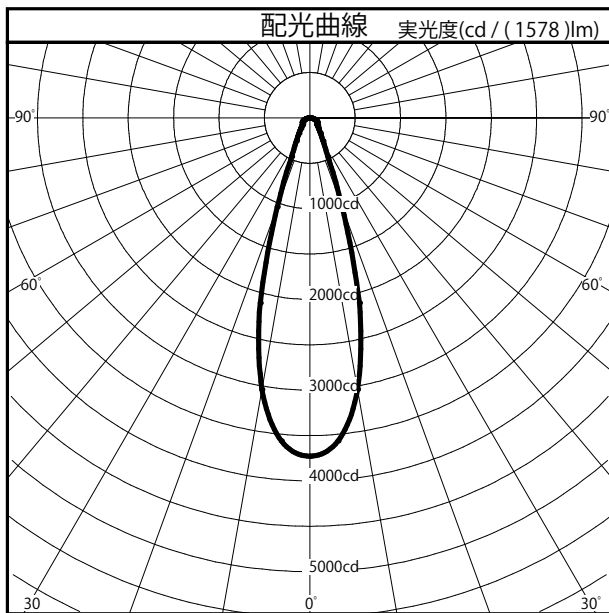

商品番号	60JK-36B5-1F	
カタログ番号	J604BF	
商品名	ACCESSORY DOWNLIGHT	
器具光束	1578.0	lm <sub>1.000</sub>
下方効率	99.9 %	
上方効率	0.1 %	
最大取付間隔		
A 断面	0.54 H	
C 断面		
B 断面		

	角度	光度
	0°	3727
	10°	3038
	20°	1044
	30°	293
	40°	153
	50°	101
	60°	93
	70°	66
	80°	26
	90°	7
	100°	0
	110°	0
	120°	0
	130°	0
	140°	0
	150°	0
	160°	0
170°	0	
180°	0	