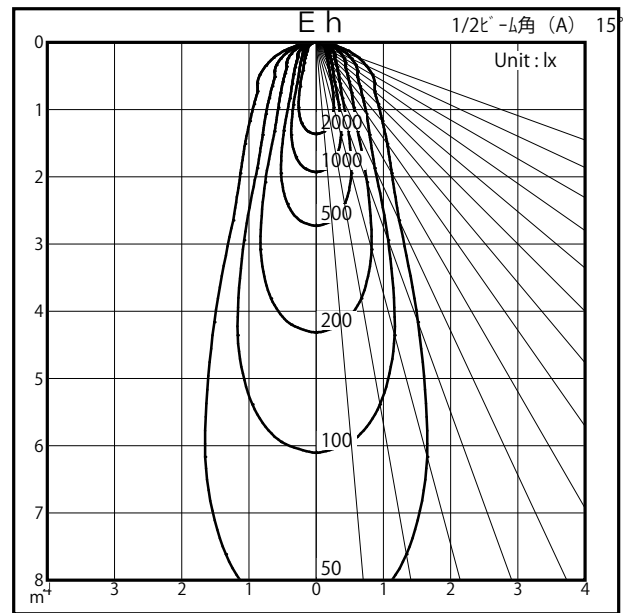

商品番号	60JK-36B5-1F	
カタログ番号	J604BF	
商品名	ACCESSORY DOWNLIGHT	
器具光束	1578.0	lm <sub>1.000</sub>
下方効率	99.9 %	
上方効率	0.1 %	
最大取付間隔		
A 断面	0.54 H	
C 断面		
B 断面		

	角度	光度
	0°	3727
	10°	3038
	20°	1044
	30°	293
	40°	153
	50°	101
	60°	93
	70°	66
	80°	26
	90°	7
	100°	0
	110°	0
	120°	0
	130°	0
	140°	0
	150°	0
	160°	0
170°	0	
180°	0	

照明率表		平均照度=台数*照明率*保守率*1578(光束)/(間口*奥行)													
		20													
床面反射率 (%)		0													
天井面反射率 (%)		80			60			40			20			0	
壁面反射率 (%)		50	30	10	50	30	10	50	30	10	50	30	10	0	
室	0.50	0.69	0.64	0.61	0.68	0.64	0.60	0.68	0.63	0.60	0.67	0.63	0.60	0.59	
	0.70	0.78	0.72	0.68	0.77	0.72	0.68	0.75	0.71	0.68	0.74	0.70	0.67	0.66	
	1.00	0.87	0.81	0.77	0.85	0.80	0.76	0.83	0.79	0.75	0.81	0.78	0.75	0.73	
	1.25	0.91	0.86	0.82	0.89	0.85	0.81	0.87	0.83	0.80	0.85	0.82	0.79	0.77	
	1.50	0.95	0.90	0.86	0.93	0.88	0.85	0.90	0.86	0.83	0.88	0.85	0.82	0.80	
	指	2.00	1.00	0.96	0.92	0.97	0.93	0.90	0.94	0.91	0.88	0.92	0.89	0.87	0.84
		2.50	1.04	0.99	0.96	1.00	0.97	0.94	0.97	0.94	0.92	0.94	0.92	0.90	0.87
		3.00	1.06	1.02	0.99	1.02	0.99	0.96	0.99	0.96	0.94	0.96	0.94	0.92	0.89
		4.00	1.09	1.06	1.03	1.05	1.02	1.00	1.01	0.99	0.97	0.98	0.96	0.95	0.92
		5.00	1.11	1.08	1.06	1.07	1.05	1.03	1.03	1.01	1.00	0.99	0.98	0.97	0.93
数	7.00	1.14	1.11	1.10	1.09	1.07	1.06	1.05	1.03	1.02	1.01	1.00	0.99	0.95	
	10.00	1.15	1.14	1.12	1.11	1.09	1.08	1.06	1.05	1.04	1.02	1.01	1.01	0.97	