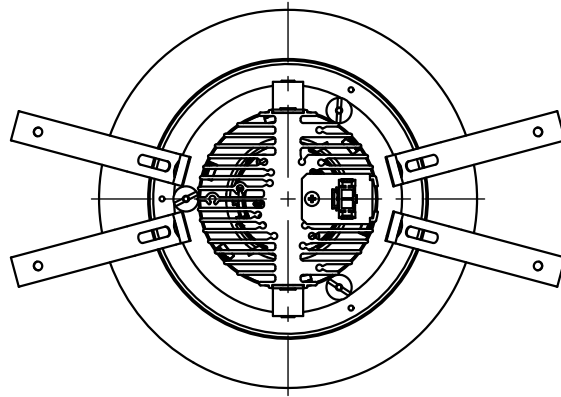

切込寸法

260520

適合電源装置 (別売)

カタログ番号	調光方式	二次電流	消費電力
Z6202+Z6201-050DA	DALI	500mA	24W
Z6202+Z6201-050PW	PWM	500mA	24W
Z6202+Z6201-050DM	DMX512-A	500mA	24W
Z6204	位相制御	470mA	22W

△ 安全上のご注意

- 一般屋内用器具です。屋外や、水気湿気のある所には取付け出来ません。感電・火災のおそれがあります。
- 天井埋込み専用器具です。傾斜天井、壁面、床面には取付けないでください。指定以外の取付は火災・落下のおそれがあります。
- 断熱材、防音材で覆って取付けないでください。過熱による火災のおそれがあります。
- 柔らかい天井材に取付ける場合は補強材を入れてください。
- 被照射面とは0.1m以上離してください。過熱による火災のおそれがあります。

15				7	レンズ	樹脂	1	クリア					
14				6	トリムリング	鋼板	1	クロームメッキ	器具タイプ	・天井埋込型 (M型) ・アクセサリタイプC ・適合電源470・500mA			
13				5	取付パネ	ステンレス	4						
12				4	本体	鋼板	1						
11				3	LED	-	1	16.7W	使用光源	高輝度LED2700K Ra90 16.7W×1			
10				2	ヒートシンク	アルミ	1	黒色アルマイト仕上					
9	化粧ネジ	真鍮	3	クロームメッキ	1	コネクタ	ナイロン	1	色種				
8	アクリルカバー	アクリル	1	片面マット仕上	品番	品名	材質	数量	摘要	カタログ番号	J604BF	型番	60JK-36B5-1F
第三角法		作図	KF	単位	mm	尺度	-	質量	0.6 kg	番号			