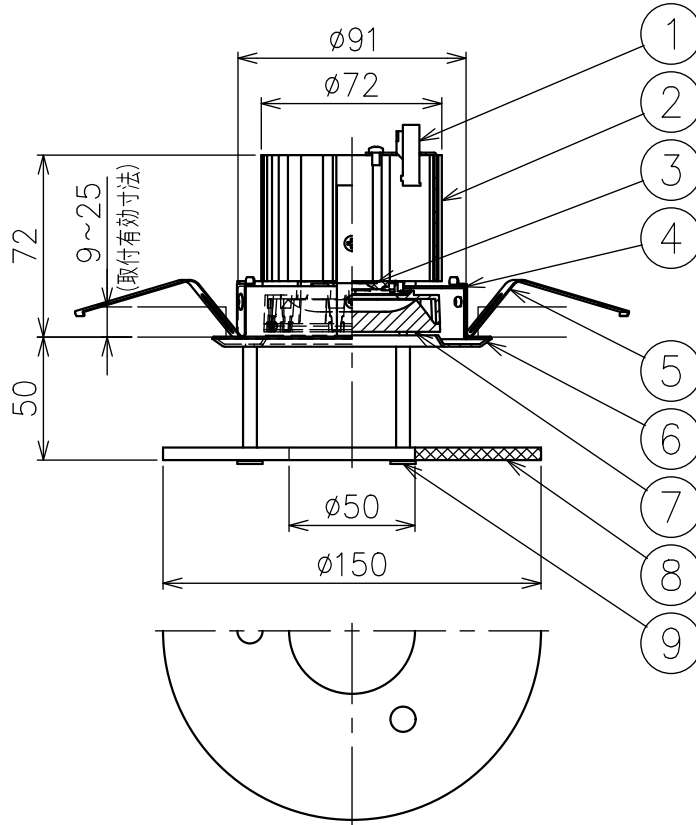

切込寸法

260520

適合電源装置 (別売)

カタログ番号	調光方式	二次電流	消費電力
Z6202+Z6201-050DA	DALI	500mA	24W
Z6202+Z6201-050PW	PWM	500mA	24W
Z6202+Z6201-050DM	DMX512-A	500mA	24W
Z6204	位相制御	470mA	22W

△ 安全上のご注意

- 一般屋内用器具です。屋外や、水気湿気のある所には取付け出来ません。感電・火災のおそれがあります。
- 天井埋込み専用器具です。傾斜天井、壁面、床面には取付けないでください。指定以外の取付は火災・落下のおそれがあります。
- 断熱材、防音材で覆って取付けないでください。過熱による火災のおそれがあります。
- 柔らかい天井材に取付ける場合は補強材を入れてください。
- 被照射面とは0.1m以上離してください。過熱による火災のおそれがあります。

15				7	レンズ	樹脂	1	クリア					
14				6	トリムリング	鋼板	1	クロームメッキ	器具タイプ	・天井埋込型 (M型) ・アクセサリタイプC ・適合電源470・500mA			
13				5	取付パネ	ステンレス	4						
12				4	本体	鋼板	1						
11				3	LED	-	1	16.7W	使用光源	高輝度LED2700K Ra90 16.7W×1			
10				2	ヒートシンク	アルミ	1	黒色アルマイト仕上					
9	化粧ネジ	真鍮	3	クロームメッキ	1	コネクタ	ナイロン	1	色種				
8	アクリルカバー	アクリル	1	片面マット仕上	品番	品名	材質	数量	摘要	カタログ番号	J604BF	型番	60JK-36B5-1F
第三角法		作図	KF	単位	mm	尺度	-	質量	0.6 kg	番号			