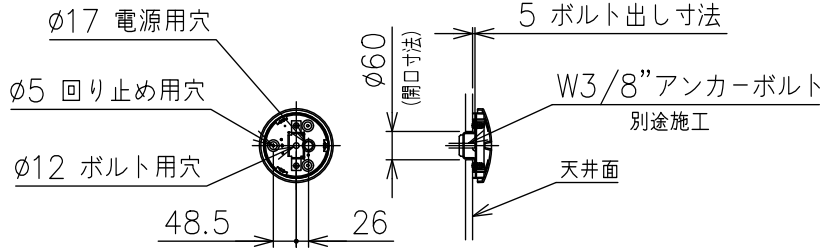

切込寸法

251113

LEDモジュール
(電源内蔵)

△安全上のご注意

- 一般屋内用器具です。外や、水気、湿気のある所には取付け出来ません。絶縁不良による感電・火災の原因となることがあります。
- ワイヤ吊り専用器具です。吊り木等で補強された天井材にワイヤ取付部品で取付けてください。傾斜天井には取付けないでください。指定外取付けは落下のおそれがあります。

7	フィルター	布/樹脂	1	クリア 下面: 白色	器具 タイプ	・屋内専用 ・吊下げ型 ・電源電圧 100V ・PWM調光対応				
6	セード	ポリエステル繊維	1	布カバーリング: kvadrat Remix2 152 ダークグレー色						
5	ワイヤー調整具	BsBM	3	ニッケルメッキ	使用 光源	LED 41W 2700K CRI 90				
4	ワイヤー	SUS	3	φ1.5						
3	コード	塩化ビニル	1	黒色						
2	フランジ	ABS	1	白色	色種					
1	取付板	SPC	1							
品番	品名	材質	数量	摘要			カタログ 番号	131F-610X	型番	V3FD-22Z9-1X
第三角法	作図	KF	単位	mm	尺度	—	質量	17	kg	