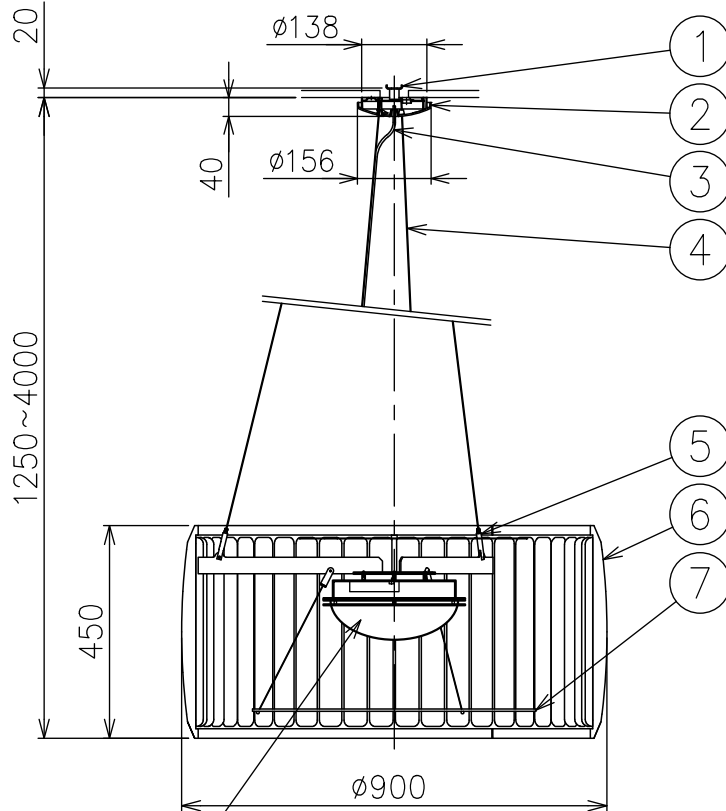

切込寸法

251113

LEDモジュール
(電源内蔵)

△安全上のご注意

- 一般屋内用器具です。外や、水気、湿気のある所には取付け出来ません。絶縁不良による感電・火災の原因となることがあります。
- ワイヤ吊り専用器具です。吊り木等で補強された天井材にワイヤ取付部品で取付けてください。傾斜天井には取付けないでください。指定外取付けは落下のおそれがあります。

7	フィルター	布/樹脂	1	クリア 下面: 白色	器具 タイプ	・屋内専用 ・吊下げ型 ・電源電圧 100V ・PWM調光対応				
6	セード	ポリエステル繊維	1	布カバーリング: kvadrat Remix2 152 ダークグレー色						
5	ワイヤー調整具	BsBM	3	ニッケルメッキ	使用 光源	LED 41W 2700K CRI 90				
4	ワイヤー	SUS	3	φ1.5						
3	コード	塩化ビニル	1	黒色						
2	フランジ	ABS	1	白色	色種					
1	取付板	SPC	1							
品番	品名	材質	数量	摘要			カタログ 番号	131F-610X	型番	V3FD-22Z9-1X
第三角法	作図	KF	単位	mm	尺度	—	質量	17	kg	