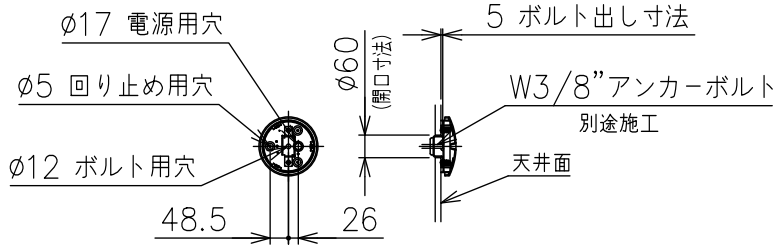

切込寸法

251113

△安全上のご注意

- 一般屋内用器具です。外や、水気、湿気のある所には取付け出来ません。絶縁不良による感電・火災の原因となることがあります。
- ワイヤ吊り専用器具です。吊り木等で補強された天井材にワイヤ取付部品で取付けてください。傾斜天井には取付けないでください。指定外取付けは落下のおそれがあります。

7	フィルター	布/樹脂	1	クリア 下面：白色	器具 タイプ	・屋内専用 ・吊下げ型 ・電源電圧 100V ・PWM調光対応			
6	セード	ポリエステル繊維	1	布カバーリング：kvadrat Remix2 152 ダークグレー色					
5	ワイヤー調整具	BsBM	3	ニッケルメッキ	使用 光源	LED 41W 2700K CRI 90			
4	ワイヤー	SUS	3	$\phi 1.5$					
3	コード	塩化ビニル	1	黒色					
2	フランジ	ABS	1	白色	色種				
1	取付板	SPC	1						
品番	品名	材質	数量	摘要		カタログ 番号	131F-609X	型番	V3FD-21Z1-1X
第三角法	作図	KF	単位	mm	尺度	—	質量	22	kg