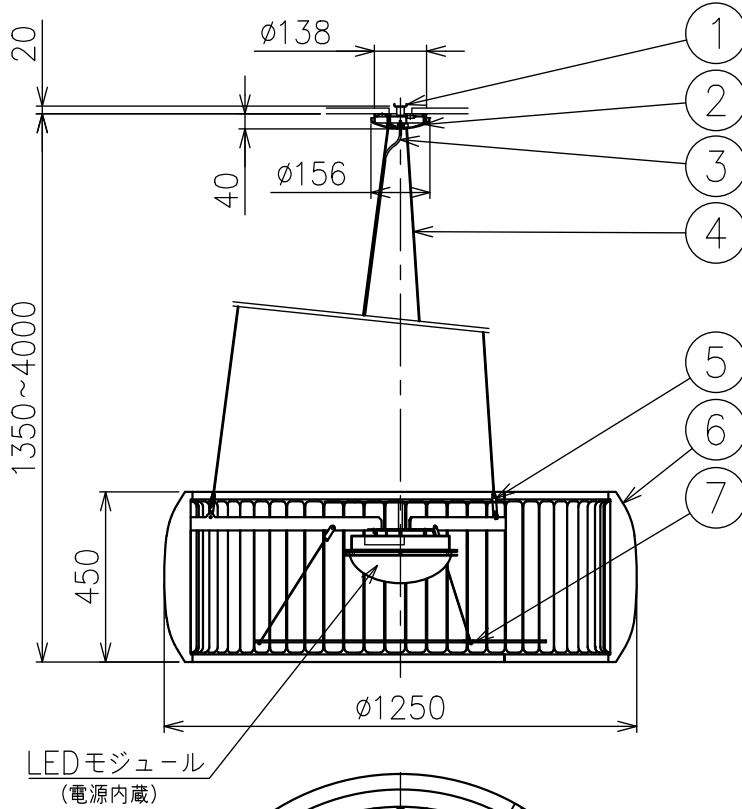

切込寸法

251113

△安全上のご注意

- 一般屋内用器具です。外や、水気、湿気のある所には取付け出来ません。絶縁不良による感電・火災の原因となることがあります。
- ワイヤ吊り専用器具です。吊り木等で補強された天井材にワイヤ取付部品で取付けてください。傾斜天井には取付けないでください。指定外取付けは落下のおそれがあります。

7	フィルター	布/樹脂	1	クリア 下面：白色	器具 タイプ	・屋内専用 ・吊下げ型 ・電源電圧 100V ・PWM調光対応			
6	セード	ポリエステル繊維	1	布カバーリング：kvadrat Remix2 152 ダークグレー色					
5	ワイヤー調整具	BsBM	3	ニッケルメッキ	使用 光源	LED 41W 2700K CRI 90			
4	ワイヤー	SUS	3	$\phi 1.5$					
3	コード	塩化ビニル	1	黒色					
2	フランジ	ABS	1	白色	色種				
1	取付板	SPC	1						
品番	品名	材質	数量	摘要		カタログ 番号	131F-609X	型番	V3FD-21Z1-1X
第三角法	作図	KF	単位	mm	尺度	—	質量	22	kg