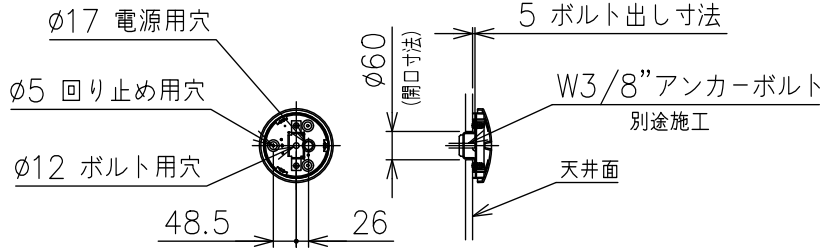

切込寸法

251113

LEDモジュール  
(電源内蔵)

△安全上のご注意

- 一般屋内用器具です。外や、水気、湿気のある所には取付け出来ません。絶縁不良による感電・火災の原因となることがあります。
- ワイヤ吊り専用器具です。吊り木等で補強された天井材にワイヤ取付部品で取付けてください。傾斜天井には取付けないでください。指定外取付けは落下のおそれがあります。

7	フィルター	布/樹脂	1	クリア 下面: 白色	器具 タイプ	・屋内専用 ・吊下げ型 ・電源電圧 100V ・PWM調光対応			
6	セード	ポリエステル繊維	1	布カバーリング: kvadrat Remix2 133 ライトグレー色					
5	ワイヤー調整具	BsBM	3	ニッケルメッキ	使用 光源	LED 41W 2700K CRI 90			
4	ワイヤー	SUS	3	φ1.5					
3	コード	塩化ビニル	1	黒色					
2	フランジ	ABS	1	白色	色種				
1	取付板	SPC	1						
品番	品名	材質	数量	摘要		カタログ 番号	131F-610G	型番	V3FD-22Z9-1G
第三角法	作図	KF	単位	mm	尺度	—	質量	17	kg