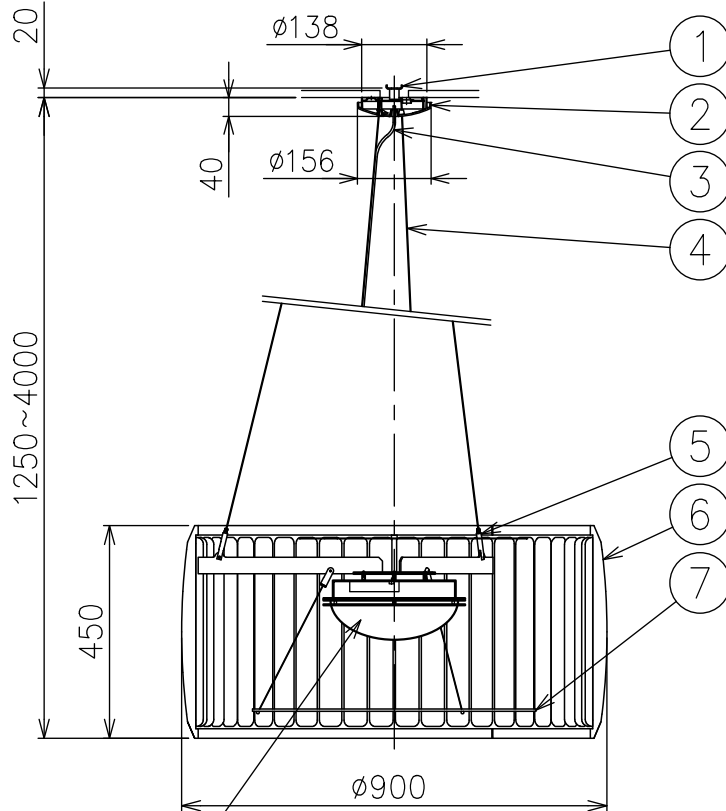

切込寸法

251113

LEDモジュール  
(電源内蔵)

△安全上のご注意

- 一般屋内用器具です。外や、水気、湿気のある所には取付け出来ません。絶縁不良による感電・火災の原因となることがあります。
- ワイヤ吊り専用器具です。吊り木等で補強された天井材にワイヤ取付部品で取付けてください。傾斜天井には取付けないでください。指定外取付けは落下のおそれがあります。

7	フィルター	布/樹脂	1	クリア 下面: 白色	器具 タイプ	・屋内専用 ・吊下げ型 ・電源電圧 100V ・PWM調光対応			
6	セード	ポリエステル繊維	1	布カバーリング: kvadrat Remix2 133 ライトグレー色					
5	ワイヤー調整具	BsBM	3	ニッケルメッキ	使用 光源	LED 41W 2700K CRI 90			
4	ワイヤー	SUS	3	φ1.5					
3	コード	塩化ビニル	1	黒色					
2	フランジ	ABS	1	白色	色種				
1	取付板	SPC	1						
品番	品名	材質	数量	摘要		カタログ 番号	131F-610G	型番	V3FD-22Z9-1G
第三角法	作図	KF	単位	mm	尺度	—	質量	17	kg