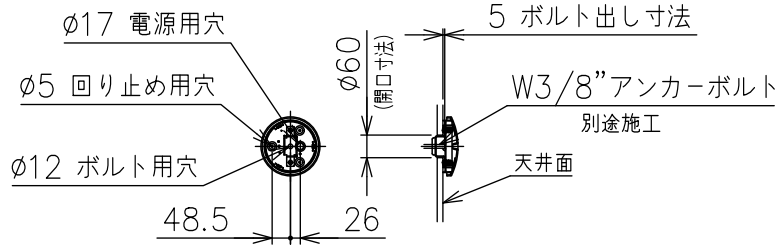

切込寸法

251113

LEDモジュール  
(電源内蔵)

△安全上のご注意

- 一般屋内用器具です。外や、水気、湿気のある所には取付け出来ません。絶縁不良による感電・火災の原因となることがあります。
- ワイヤ吊り専用器具です。吊り木等で補強された天井材にワイヤ取付部品で取付けてください。傾斜天井には取付けないでください。指定外取付けは落下のおそれがあります。

|      |         |          |    |                                     |           |                                       |           |    |              |
|------|---------|----------|----|-------------------------------------|-----------|---------------------------------------|-----------|----|--------------|
| 7    | フィルター   | 布/樹脂     | 1  | クリア 下面: 白色                          | 器具<br>タイプ | ・屋内専用 ・吊下げ型<br>・電源電圧 100V<br>・PWM調光対応 |           |    |              |
| 6    | セード     | ポリエステル繊維 | 1  | 布カバーリング: kvadrat Remix2 133 ライトグレー色 |           |                                       |           |    |              |
| 5    | ワイヤー調整具 | BsBM     | 3  | ニッケルメッキ                             | 使用<br>光源  | LED 41W 2700K CRI 90                  |           |    |              |
| 4    | ワイヤー    | SUS      | 3  | φ1.5                                |           |                                       |           |    |              |
| 3    | コード     | 塩化ビニル    | 1  | 黒色                                  |           |                                       |           |    |              |
| 2    | フランジ    | ABS      | 1  | 白色                                  | 色種        |                                       |           |    |              |
| 1    | 取付板     | SPC      | 1  |                                     |           |                                       |           |    |              |
| 品番   | 品名      | 材質       | 数量 | 摘要                                  |           | カタログ<br>番号                            | 131F-609G | 型番 | V3FD-21Z1-1G |
| 第三角法 | 作図      | KF       | 単位 | mm                                  | 尺度        | —                                     | 質量        | 22 | kg           |