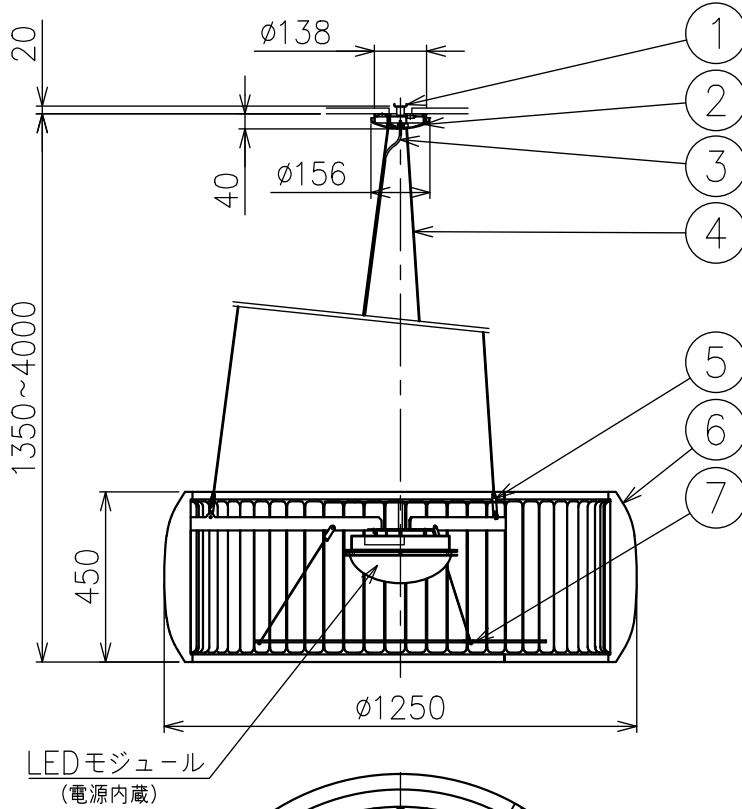

切込寸法

251113

LEDモジュール  
(電源内蔵)

△安全上のご注意

- 一般屋内用器具です。外や、水気、湿気のある所には取付け出来ません。絶縁不良による感電・火災の原因となることがあります。
- ワイヤ吊り専用器具です。吊り木等で補強された天井材にワイヤ取付部品で取付けてください。傾斜天井には取付けないでください。指定外取付けは落下のおそれがあります。

|      |         |          |    |                                     |           |                                       |           |    |              |
|------|---------|----------|----|-------------------------------------|-----------|---------------------------------------|-----------|----|--------------|
| 7    | フィルター   | 布/樹脂     | 1  | クリア 下面: 白色                          | 器具<br>タイプ | ・屋内専用 ・吊下げ型<br>・電源電圧 100V<br>・PWM調光対応 |           |    |              |
| 6    | セード     | ポリエステル繊維 | 1  | 布カバーリング: kvadrat Remix2 133 ライトグレー色 |           |                                       |           |    |              |
| 5    | ワイヤー調整具 | BsBM     | 3  | ニッケルメッキ                             | 使用<br>光源  | LED 41W 2700K CRI 90                  |           |    |              |
| 4    | ワイヤー    | SUS      | 3  | φ1.5                                |           |                                       |           |    |              |
| 3    | コード     | 塩化ビニル    | 1  | 黒色                                  |           |                                       |           |    |              |
| 2    | フランジ    | ABS      | 1  | 白色                                  | 色種        |                                       |           |    |              |
| 1    | 取付板     | SPC      | 1  |                                     |           |                                       |           |    |              |
| 品番   | 品名      | 材質       | 数量 | 摘要                                  |           | カタログ<br>番号                            | 131F-609G | 型番 | V3FD-21Z1-1G |
| 第三角法 | 作図      | KF       | 単位 | mm                                  | 尺度        | —                                     | 質量        | 22 | kg           |