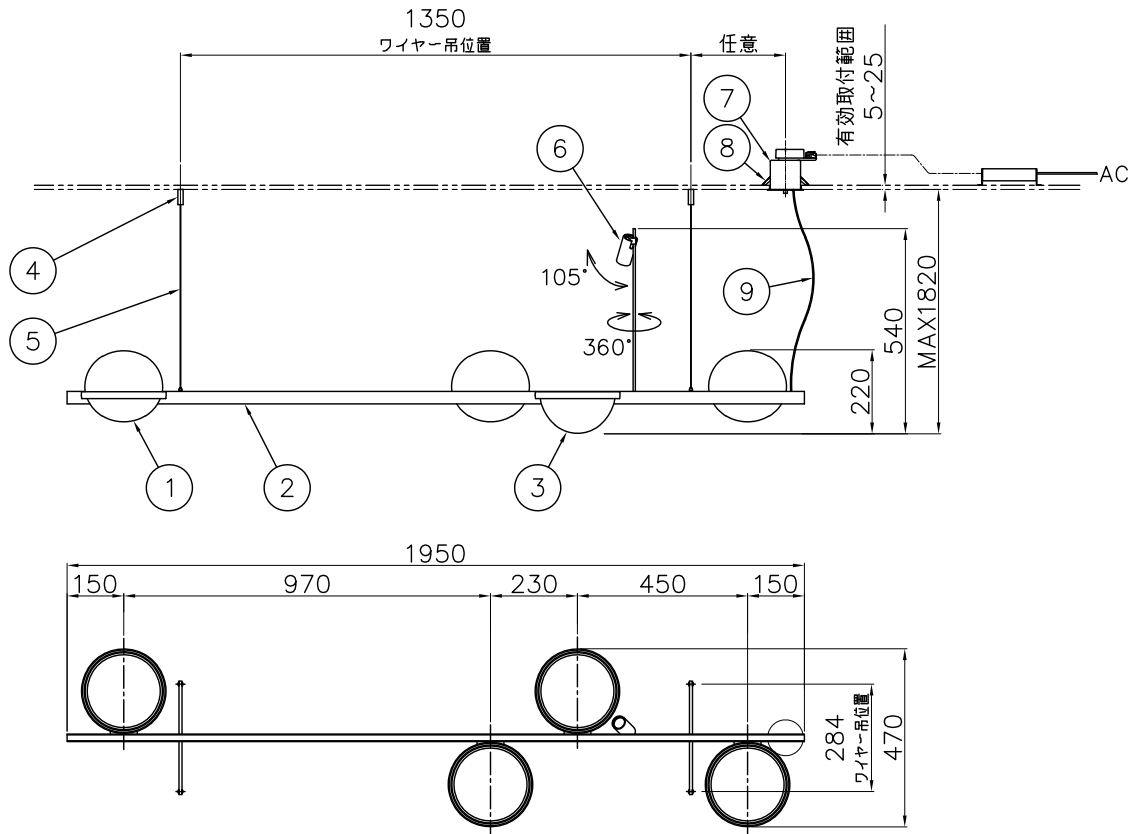

切込寸法

260417

付属品

取付ネジ：φ3.8×38/4ヶ

専用電源	消費電力
7090T60/100-242/24DIMPG3 注) 調光制御に対応しません	35W

△ 安全上のご注意

- 一般屋内用器具です。屋外や、水気、湿気のある所には取付け出来ません。絶縁不良による感電・火災の原因となることがあります。
- 天井取付専用器具です。傾斜天井、壁面、床面には取付けないでください。指定外取付けは、火災・落下のおそれがあります。

9	コード	-	1	黒色
8	フランジ固定金具	ステンレス	2	
7	給電フランジ	SPC	1	亜鉛メッキ仕上 下面カバー白色塗装
6	スポットライト	アルミ	1	色種欄参照 LED2W φ38 L=75
5	ワイヤー	ステンレス	4	φ1.0
4	ワイヤー吊具	BsBM	4	ニッケルメッキ ワイヤー調節機能付き
3	プランター	アクリル	1	色種欄参照
2	支柱	アルミ	1	色種欄参照
1	ガラスグローブ	ガラス	3	上下セット 乳半 LED4.6Wx2

器具タイプ	PALMA 3736
適合ランプ	1912lm Ra90 LED (2700K) 4.6W×6+2W
色種	グラフアイト
カタログ番号	129F-652G
型番	L3FA-06Z1-6G

品番	品名	材質	数量	摘要
第三角法	作図	開発部	単位	mm
			尺度	-
			質量	6.0 kg

※本品の規格および外観は改良のため予告なしに変更する事がありますので、あらかじめご了承ください。