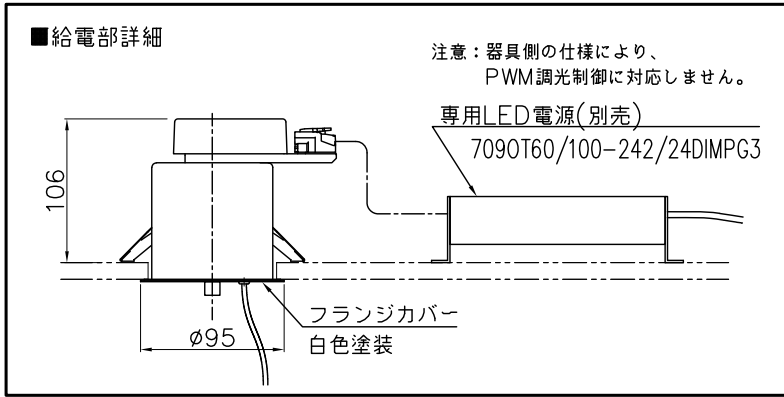

切込寸法

260417

付属品

取付ネジ：φ3.8×38/4ヶ

専用電源	消費電力
7090T60/100-242/24DIMPG3 注) 調光制御に対応しません	35W

△ 安全上のご注意

- 一般屋内用器具です。屋外や、水気、湿気のある所には取付け出来ません。絶縁不良による感電・火災の原因となることがあります。
- 天井取付専用器具です。傾斜天井、壁面、床面には取付けないでください。指定外取付けは、火災・落下のおそれがあります。

器具タイプ	PALMA 3736
適合ランプ	1912lm Ra90 LED (2700K) 4.6W×6+2W
色種	グラフアイト
カタログ番号	129F-652G
型番	L3FA-06Z1-6G

品番	品名	材質	数量	摘要
第三角法	作図	開発部	単位	mm
			尺度	-
			質量	6.0 kg

※本品の規格および外観は改良のため予告なしに変更する事がありますので、あらかじめご了承ください。