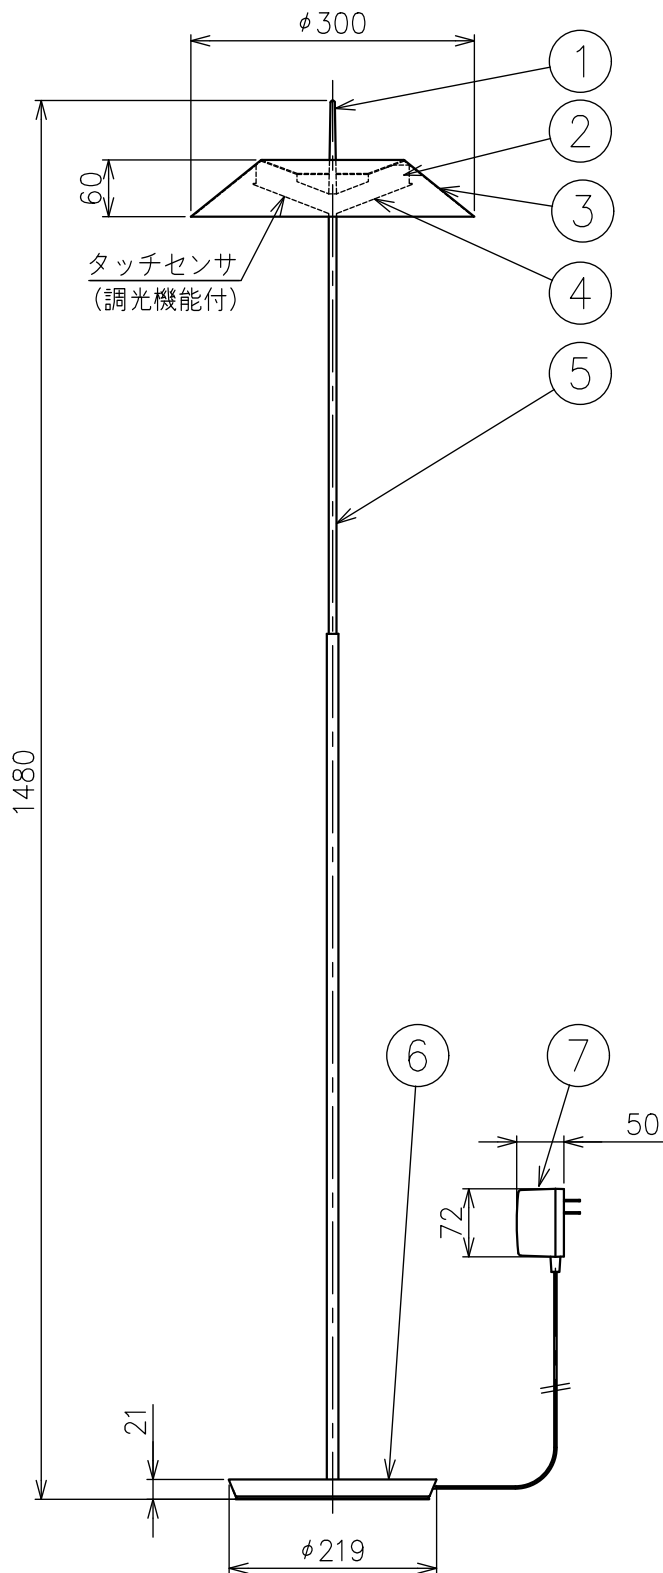

250530

VIBIA

△ 安全上のご注意

- 一般屋内用器具です。屋外や、水気、湿気のある所には取付け出来ません。絶縁不良による感電・火災の原因となることがあります。
- 転倒・落下して危険が生じるおそれのある場所には設置しないでください。
- 不安定な場所に設置しないでください。器具の転倒・火災のおそれがあります。
- カーテン・紙等の可燃物や揮発物に近づけて設置しないでください。火災のおそれがあります。

8					定格電圧	入力電流	消費電力
7	ACアダプタ	-	1	24V 1A コード長さ1.4m	100V	0.153A	15.3W
6	ベース	亜鉛合金	1	品名欄参照	特記事項	・屋内専用 ・スタンド型	
5	支柱	鋼	1	品名欄参照			
4	灯体	アルミ	1	品名欄参照			
3	セード	鋼	1	品名欄参照 内面白色			
2	LEDユニット	-	1	12.6W	適合光源	LED (2700K) Ra90	
1	セード固定棒	真鍮	1	品名欄参照	品名	Mayfair, Floor, グラフアイト色	
品番	品名	材質	数量	摘要		品番	VJ-F-551518/16
第三角法 (単位: mm)				尺度	-	質量	6.5 kg