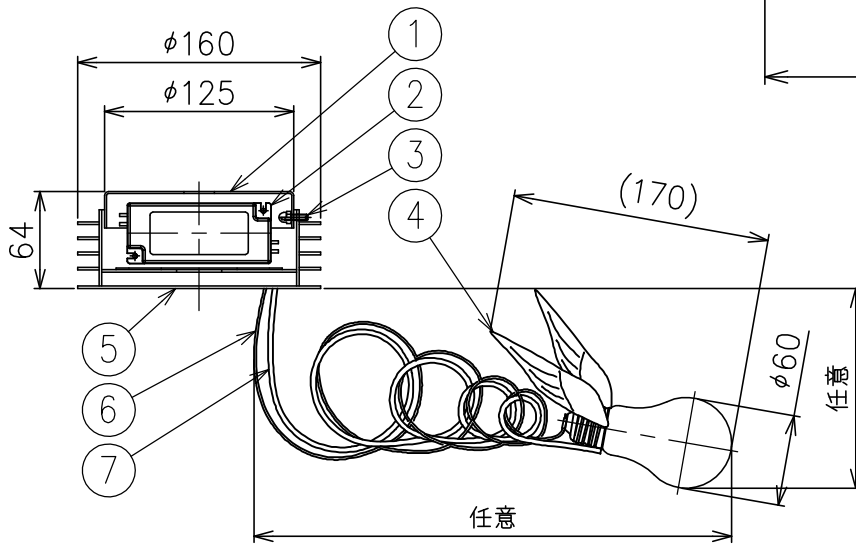

Who MURATA

注記) 専用ランプ以外使用禁止

同梱品

・取付ネジφ3.8X38mm/2ヶ

△ 安全上のご注意

- 一般屋内用器具です。屋外や、水気、湿気のある所には取付け出来ません。絶縁不良による感電・火災の原因となることがあります。
- 天井面取付専用器具です。傾斜天井には取付けないでください。落下のおそれがあります。

7	灯具アーム	AB	10																
6	リード線	--	10	クリア						器具タイプ									
5	フランジ	--	10	グースフェザー 白色															
4	羽根	SPC	1	白色塗装															
3	フランジ取付ネジ	SUS	3	M4						使用光源	専用 LED 電球								
2	LED電源	--	1	12V								12V 1.5WX10							
1	トリツケイタ	SPC	1	白色塗装						色種									
品番	品名	材質	数量	摘要				カタログ番号	BIRDIE C NEST	型番	BIRDIE C NEST								
第三角法	作図	KI	単位	mm	尺度	—	質量	2.5 kg											

※本品の規格および外観は改良のため予告なしに変更する事がありますので、あらかじめご了承ください。

250407