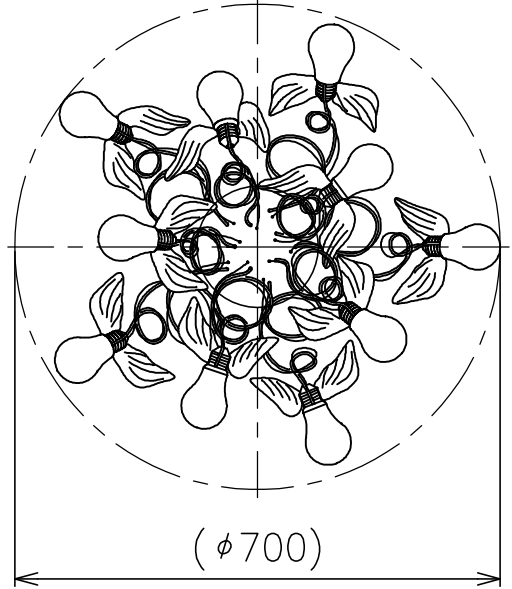

Who MURATA

注記) 専用ランプ以外使用禁止

同梱品

・取付ネジφ3.8X38mm/2ヶ

△ 安全上のご注意

- 一般屋内用器具です。屋外や、水気、湿気のある所には取付け出来ません。絶縁不良による感電・火災の原因となることがあります。
- 天井面取付専用器具です。傾斜天井には取付けないでください。落下のおそれがあります。

7	灯具アーム	AB	10																
6	リード線	--	10	クリア						器具タイプ									
5	フランジ	--	10	グースフェザー 白色															
4	羽根	SPC	1	白色塗装															
3	フランジ取付ネジ	SUS	3	M4						使用光源	専用 LED 電球								
2	LED電源	--	1	12V								12V 1.5WX10							
1	トリツケイタ	SPC	1	白色塗装						色種									
品番	品名	材質	数量	摘要				カタログ番号	BIRDIE C NEST	型番	BIRDIE C NEST								
第三角法	作図	KI	単位	mm	尺度	—	質量	2.5 kg											

※本品の規格および外観は改良のため予告なしに変更する事がありますので、あらかじめご了承ください。

250407