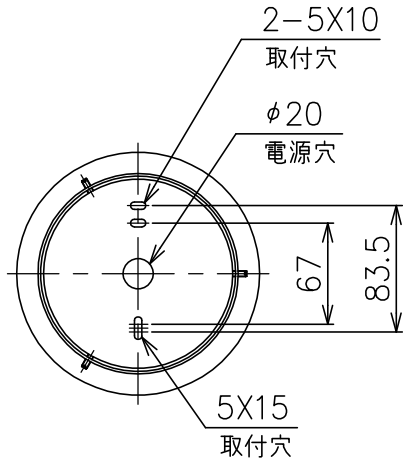

Who MURATA

注記) 専用ランプ以外使用禁止

同梱品

・取付ネジφ3.8X38mm/2ヶ

△ 安全上のご注意

- 一般屋内用器具です。屋外や、水気、湿気のある所には取付け出来ません。絶縁不良による感電・火災の原因となることがあります。
- 天井面取付専用器具です。傾斜天井には取付けないでください。落下のおそれがあります。

7	灯具アーム	AB	10																
6	リード線	--	10	クリア						器具タイプ									
5	フランジ	--	10	グースフェザー 白色															
4	羽根	SPC	1	白色塗装															
3	フランジ取付ネジ	SUS	3	M4						使用光源	専用 LED 電球								
2	LED電源	--	1	12V								12V 1.5WX10							
1	トリツケイタ	SPC	1	白色塗装						色種									
品番	品名	材質	数量	摘要				カタログ番号	BIRDIE C NEST	型番	BIRDIE C NEST								
第三角法	作図	KI	単位	mm	尺度	—	質量	2.5 kg											

※本品の規格および外観は改良のため予告なしに変更する事がありますので、あらかじめご了承ください。

250407