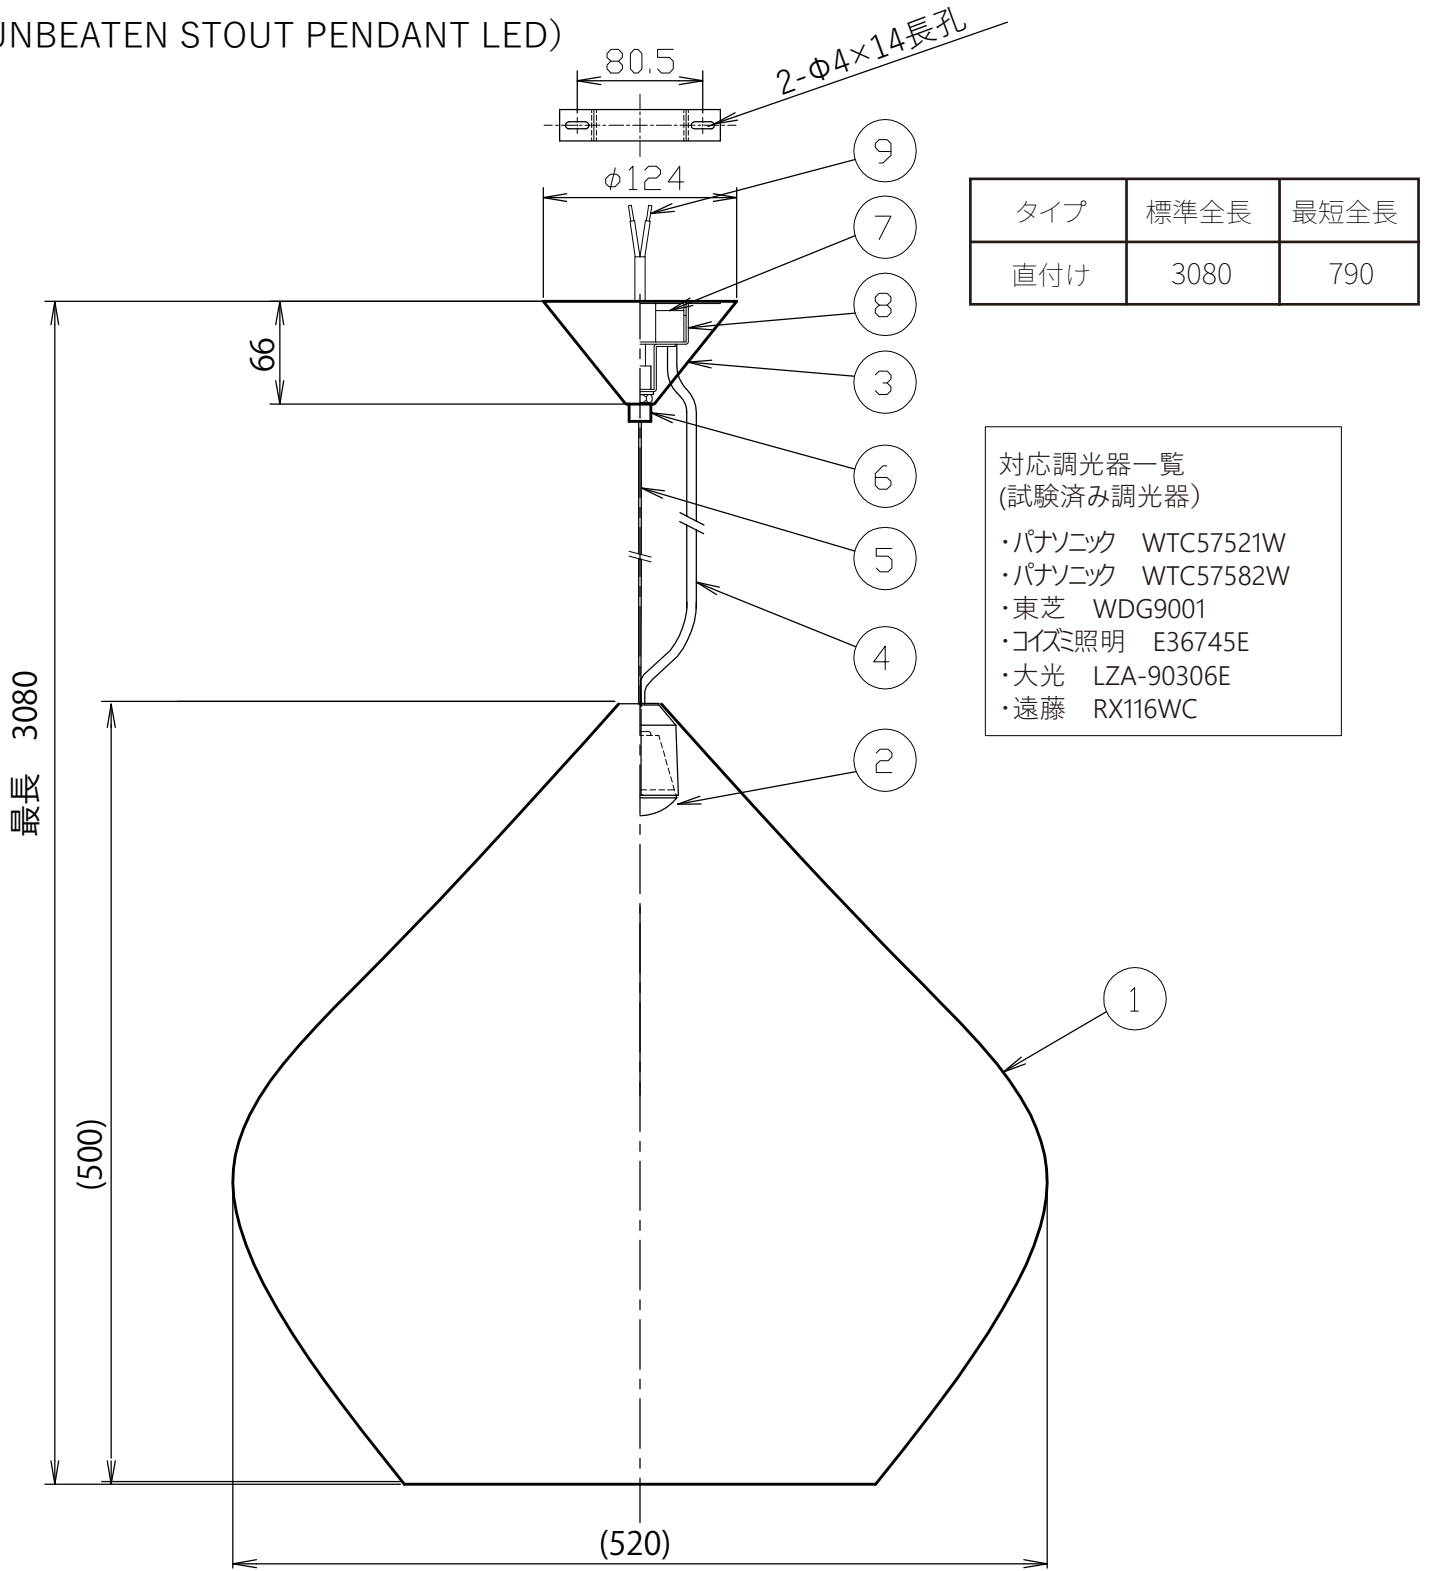

(UNBEATEN STOUT PENDANT LED)

タイプ	標準全長	最短全長
直付け	3080	790

対応調光器一覧
(試験済み調光器)

- ・パナソニック WTC57521W
- ・パナソニック WTC57582W
- ・東芝 WDG9001
- ・コイズ照明 E36745E
- ・大光 LZA-90306E
- ・遠藤 RX116WC

安全のためにご使用前に必ず取扱説明書をお読みください。
シェードはハンドメイドのためサイズ、仕上げに個体差があります。

9	棒端子		2		品番	TL32UBT04-ALO						
8	ブラケット	鉄	1									
7	LEDドライバー		1	L1C351S9HT9								
6	固定ナット	鉄	1									
5	ワイヤー	鉄	1		質量	4.2 Kg	ライト	LED 8W				
4	コード	H03VV-F	1									
3	フランジ	ABS	1		尺度	1/5	検印	武田	印	武田	印	関塚
2	LED		1									
1	シェード	アルミ	1		作成日	2025.04.26						
部番	部品名	材質	数	備考							TDX株式会社	