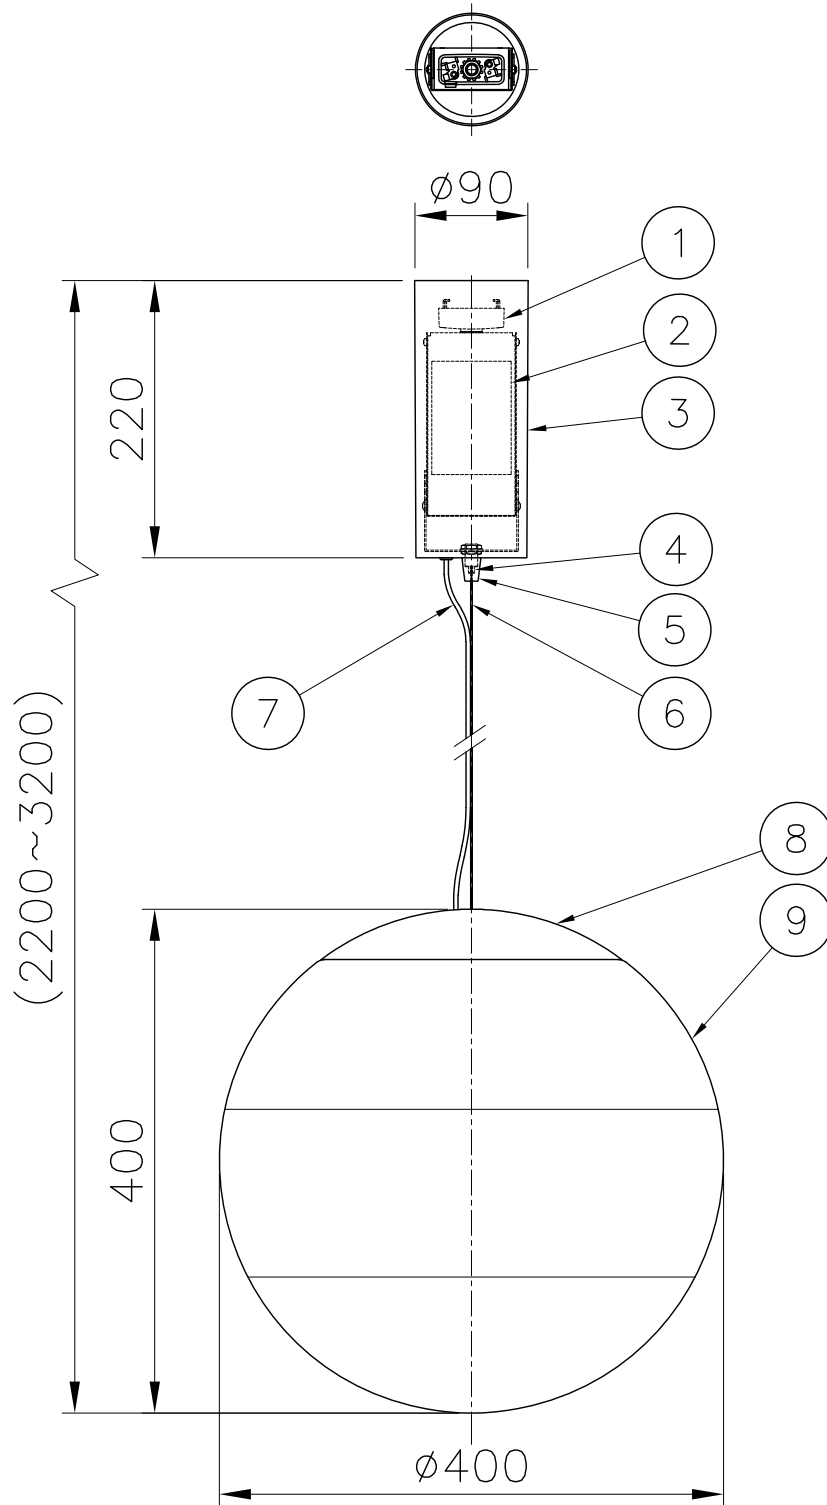

250618
250526

定格表	
入力電圧	AC100V
周波数	50~60Hz
入力電流	0.27A
消費電力	27W

※本製品の色付けは手作業で仕上げられており、製造上の特性として色ムラやラインの中に個体差があります。

△ 安全上のご注意
 ○一般屋内用器具です。屋外や、水気、湿気のある所には取付け出来ません。絶縁不良による感電・火災の原因となることがあります。
 ○天井面取付専用器具です。傾斜天井には取付けないでください。落下のおそれがあります。

9	グローブ	手吹きガラス	1	色種欄参照(多層縞模様塗装)	器具 タイプ	MARSET DIPPING LIGHT 30 引掛シーリング 屋内専用	
8	グローブカバー	樹脂	1	色種欄参照			
7	コード	—	1	黒色			
6	ワイヤー	ステンレス	1	φ1.2			
5	フランジ固定ナット	樹脂	1	黒色	適合 光源	LED 2700K Ra90 24 WX1	
4	ワイヤー調整具	BsBM	1	クロームメッキ			
3	フランジ	SPC	1	黒色	色種	M: グリーン, T: オレンジ, W: ホワイト	
2	電源	—	1	700mA			
1	引掛シーリングキャップ	樹脂	1	色種欄参照	カタログ 番号	138F-591M,T,W 型番 J3FA-01Z1-1M,T,W	
品番	品名	材質	数量	摘要			
第三角法	作図	開発部	単位	mm	尺度	質量	4.2 kg