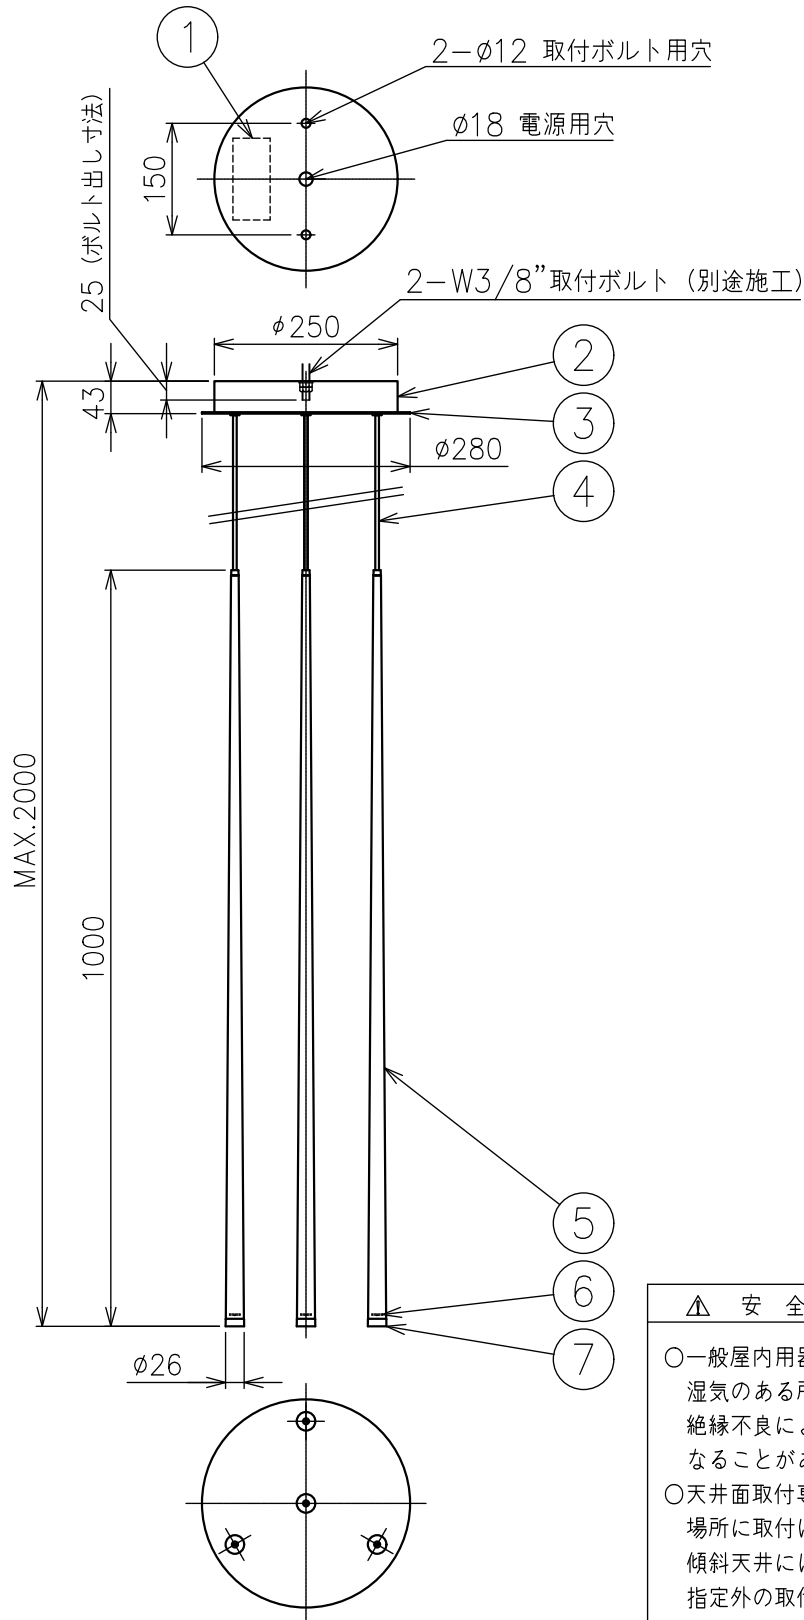

250530

VIBIA

△ 安全上のご注意

- 一般屋内用器具です。屋外や、水気、湿気のある所には取付け出来ません。絶縁不良による感電・火災の原因となることがあります。
- 天井面取付専用器具です。補強された場所に取付けてください。傾斜天井には取付けないでください。指定外の取付けは、落下のおそれがあります。

8					定格電圧	入力電流	消費電力
7	ディフューザー	ガラス	4	フロスト	100V	0.092	9.2W
6	LEDユニット	-	4	2.1W	特記事項	・吊下型器具 ・屋内専用	
5	本体	SPC	4	品名欄参照			
4	コード	ビニール	4	品名欄参照	適合光源	LED (2700K) Ra90	
3	フランジカバー	SPC	1	品名欄参照			
2	フランジ	SPC	1	品名欄参照	品名	Slim, Pendant, ブラック色	
1	電源	-	1	AC100V			
品番	品名	材質	数量	摘要		品番	VJ-A-091711/1B
第三角法 (単位: mm)				尺度	-	質量	6.0 kg