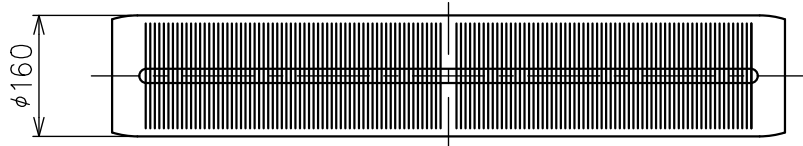

250530

VIBIA

| 専用電源   |  |
|--|--|
| OT60/100-242/24DIM PG3<br>PWM調光 10~100% (100-242V) |  |

**△ 安全上のご注意**

- 一般屋内用器具です。屋外や、水気、湿気のある所には取付け出来ません。絶縁不良による感電・火災の原因となることがあります。
- 天井取付専用器具です。傾斜天井、壁面、床面には取付けないでください。指定外取付けは、火災・落下のおそれがあります。

付属品  
取付ネジ：φ3.8x38/1ヶ

| 品番            | 品名       | 材質    | 数量 | 摘要              | 定格電圧                             | 入力電流        | 消費電力                    |
|---------------|----------|-------|----|-----------------|----------------------------------|-------------|-------------------------|
| 8             |          |       |    |                 | 100-242V                         | 0.35-0.175A | 35W                     |
| 7             | ワイヤー取付金具 | アルミ   | 1  | ワイヤー調節機能付き      | 特記事項<br>・吊下型器具<br>・屋内専用<br>・電源別売 |             |                         |
| 6             | 本体       | 硬質ガラス | 1  | クリア 下面拡散カット     |                                  |             |                         |
| 5             | LED部     | アルミ   | 1  | グラファイト色 LED：30W | 適合光源                             |             | LED (3000K) Ra90        |
| 4             | ワイヤー     | ステンレス | 2  | φ1.0            |                                  |             |                         |
| 3             | コード      | -     | 1  | 黒色              | 品名                               |             | Guise, Pendant, グラファイト色 |
| 2             | フランジカバー  | SPC   | 1  | 白色塗装            |                                  |             |                         |
| 1             | 埋込フランジ   | SPC   | 1  | 亜鉛メッキ           | 品番                               |             | VJ-H-227718/26          |
| 第三角法 (単位: mm) |          |       |    | 尺度              |                                  |             |                         |