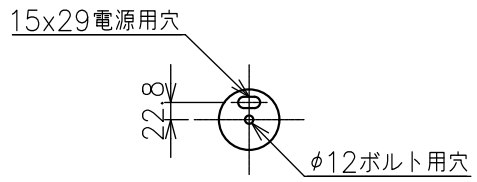

250530

VIBIA

専用電源	
OT60/100-242/24DIM PG3 PWM調光 10~100% (100-242V)	

△ 安全上のご注意

- ○一般屋内用器具です。屋外や、水気、湿気のある所には取付け出来ません。絶縁不良による感電・火災の原因となることがあります。
- ○天井取付専用器具です。傾斜天井、壁面、床面には取付けないでください。指定外取付けは、火災・落下のおそれがあります。

付属品
取付ネジ：φ3.8x38/1ヶ

品番	品名	材質	数量	摘要	定格電圧	入力電流	消費電力			
8					100-242V	0.35-0.175A	35W			
7	ワイヤー取付金具	アルミ	1	ワイヤー調節機能付き	特記事項 ・吊下型器具 ・屋内専用 ・電源別売					
6	本体	硬質ガラス	1	クリア 下面拡散カット						
5	LED部	アルミ	1	グラファイト色 LED：30W	適合光源		LED (3000K) Ra90			
4	ワイヤー	ステンレス	2	φ1.0						
3	コード	-	1	黒色	品名		Guise, Pendant, グラファイト色			
2	フランジカバー	SPC	1	白色塗装						
1	埋込フランジ	SPC	1	亜鉛メッキ	品番		VJ-H-227718/26			
第三角法 (単位: mm)				尺度				-	質量	7.5 kg

※本品の規格および外観は改良のため予告なしに変更する事がありますので、あらかじめご了承ください。