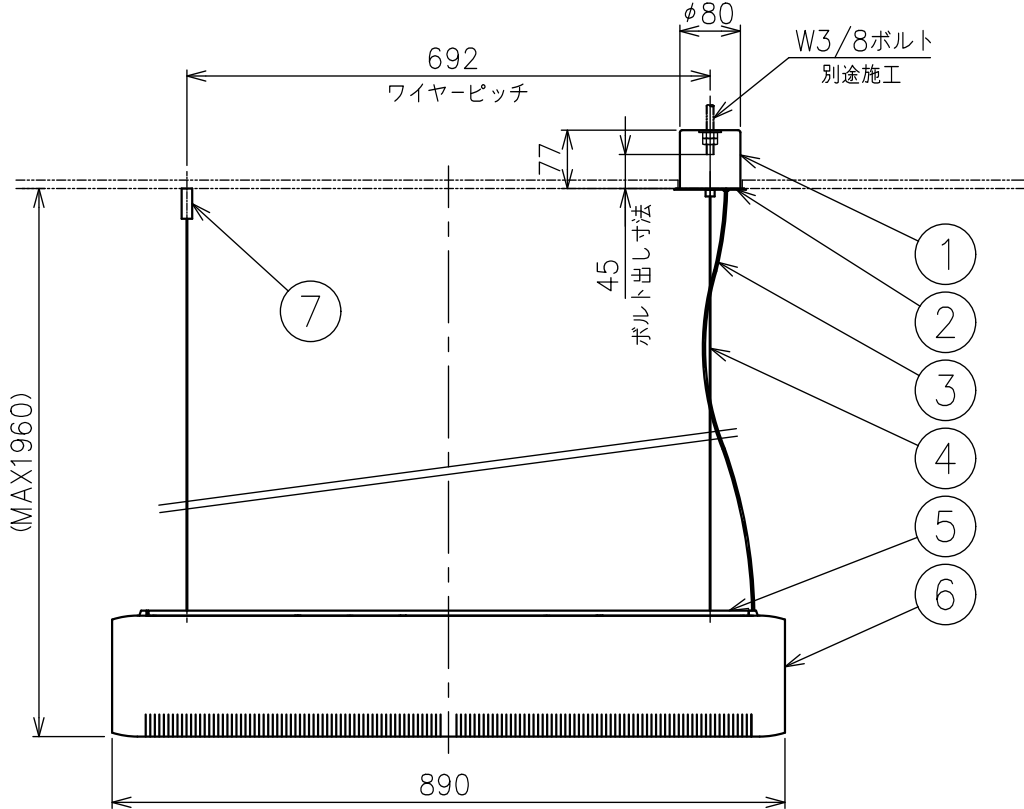

250530

VIBIA

| 専用電源   |  |
|--|--|
| OT60/100-242/24DIM PG3<br>PWM調光 10~100% (100-242V) |  |

**△ 安全上のご注意**

- 一般屋内用器具です。屋外や、水気、湿気のある所には取付け出来ません。絶縁不良による感電・火災の原因となることがあります。
- 天井取付専用器具です。傾斜天井、壁面、床面には取付けないでください。指定外取付けは、火災・落下のおそれがあります。

付属品  
取付ネジ：φ3.8x38/1ヶ

| 品番            | 品名       | 材質    | 数量 | 摘要              | 定格電圧                             | 入力電流        | 消費電力                    |
|---------------|----------|-------|----|-----------------|----------------------------------|-------------|-------------------------|
| 8             |          |       |    |                 | 100-242V                         | 0.35-0.175A | 35W                     |
| 7             | ワイヤー取付金具 | アルミ   | 1  | ワイヤー調節機能付き      | 特記事項<br>・吊下型器具<br>・屋内専用<br>・電源別売 |             |                         |
| 6             | 本体       | 硬質ガラス | 1  | クリア 下面拡散カット     |                                  |             |                         |
| 5             | LED部     | アルミ   | 1  | グラファイト色 LED：30W | 適合光源                             |             | LED (3000K) Ra90        |
| 4             | ワイヤー     | ステンレス | 2  | φ1.0            |                                  |             |                         |
| 3             | コード      | -     | 1  | 黒色              | 品名                               |             | Guise, Pendant, グラファイト色 |
| 2             | フランジカバー  | SPC   | 1  | 白色塗装            |                                  |             |                         |
| 1             | 埋込フランジ   | SPC   | 1  | 亜鉛メッキ           | 品番                               |             | VJ-H-227718/26          |
| 第三角法 (単位: mm) |          |       |    | 尺度              |                                  |             |                         |