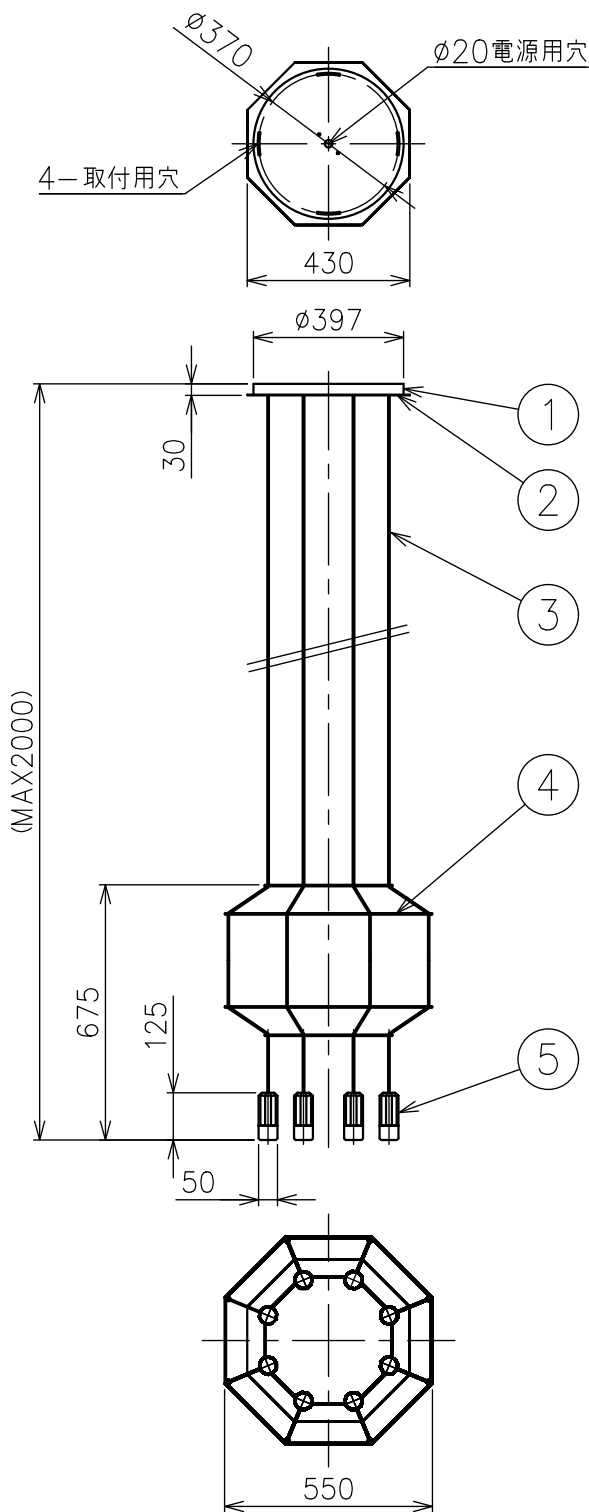

250530

VIBIA

付属品

取付ネジ：φ3.8x38/4ヶ

専用電源
OTi25/100-242/600/DIM (2台必要) PWM信号、DALI信号制御調光方式 調光範囲5~100% (100-242V)

△ 安全上のご注意

- 一般屋内用器具です。屋外や、水気、湿気のある所には取付け出来ません。絶縁不良による感電・火災の原因となることがあります。
- 天井取付専用器具です。傾斜天井、壁面、床面には取付けないでください。指定外取付けは、火災・落下のおそれがあります。

品番	品名	材質	数量	摘要				定格電圧	入力電流	消費電力
8								100-242V	0.41-0.205A	41W
7										
6										
5	本体	アルミ/ガラス	8	黒色塗装/クリア	LED4.5W			特記事項	・吊下型器具 ・電源別売 ・屋内専用	
4	ワイヤーフレーム	SB	4	黒色塗装						
3	コード	-	8	黒色				適合光源	LED (2700K) Ra90	
2	フランジカバー	SPC	1	黒色塗装				品名	Wireflow, Pendant, Octagonal, ブラック色	
1	フランジベース	SPC	1	黒色塗装				品番	VJ-H-030304/1A	
				第三角法 (単位: mm)	尺度	-	質量	8.5 kg		