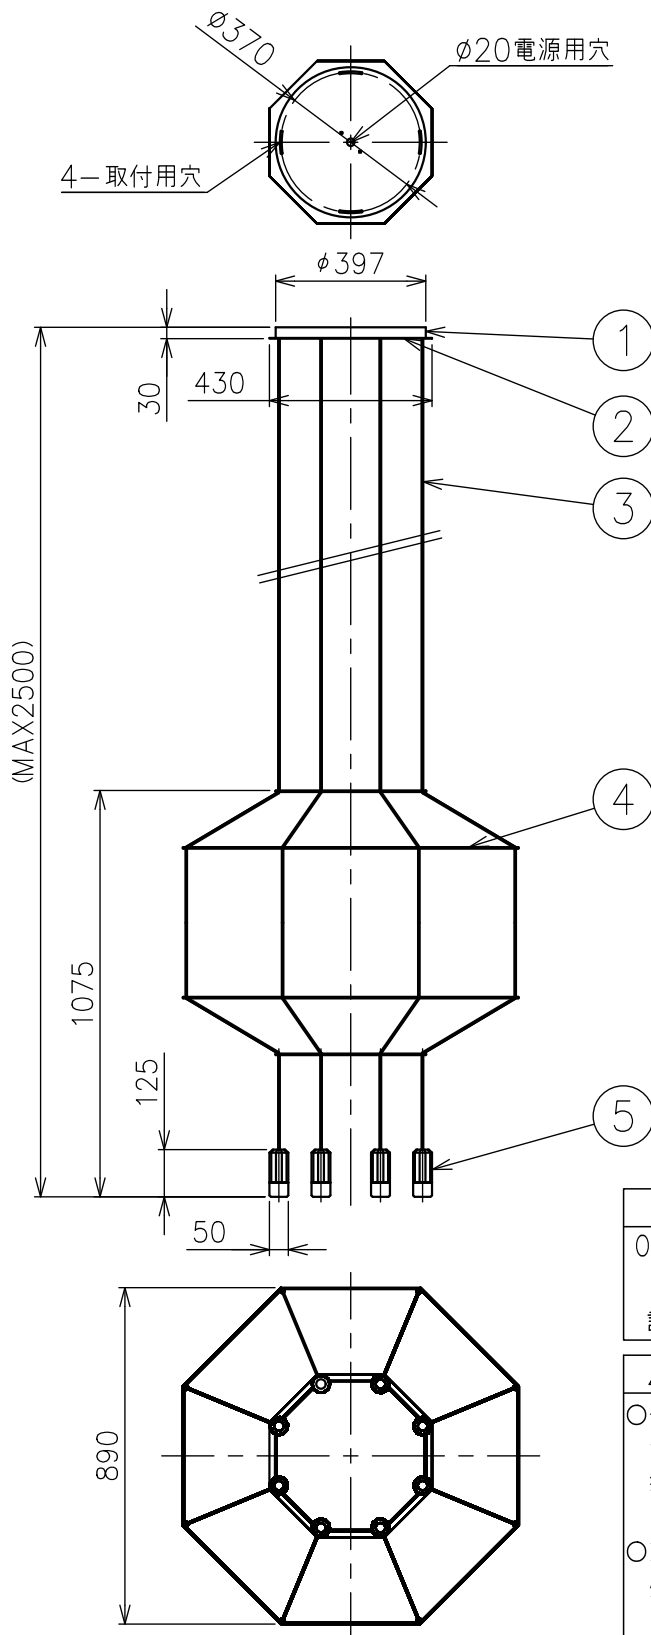

250530

VIBIA

付属品  
取付ネジ：φ3.8x38/4ヶ

専用電源
OTi25/100-242/600/DIM (2台必要) PWM信号、DALI信号制御調光方式 調光範囲5~100% (100-242V)

**△ 安全上のご注意**

- 一般屋内用器具です。屋外や、水気、湿気のある所には取付け出来ません。絶縁不良による感電・火災の原因となることがあります。
- 天井取付専用器具です。傾斜天井、壁面、床面には取付けないでください。指定外取付けは、火災・落下のおそれがあります。

品番	品名	材質	数量	摘要	定格電圧	入力電流	消費電力
8					100-242V	0.41-0.205A	41W
7							
6							
5	本体	アルミ/ガラス	8	黒色塗装/クリア LED4.5W	特記事項	・吊下型器具 ・電源別売 ・屋内専用	
4	ワイヤーフレーム	SB	4	黒色塗装			
3	コード	-	8	黒色	適合光源	LED (2700K) Ra90	
2	フランジカバー	SPC	1	黒色塗装	品名	Wireflow, Pendant, Octagonal, ブラック色	
1	フランジベース	SPC	1	黒色塗装			
				摘要	品番	VJ-H-030104/1A	
第三角法 (単位: mm)				尺度	-	質量	8.8 kg