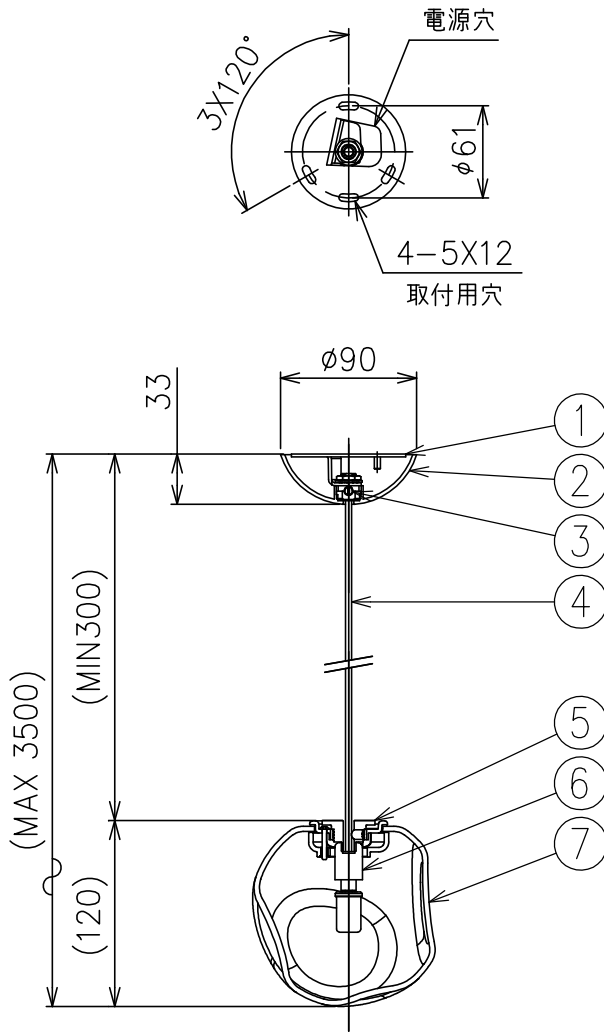

25027

注意) 白熱電球使用不可

△ 安全上のご注意

- 一般屋内用器具です。屋外や、水気、湿気のある所には取付け出来ません。絶縁不良による感電・火災の原因となることがあります。
- 天井面取付専用器具です。傾斜天井には取付けないでください。落下のおそれがあります。

7	グローブ	ガラス	1	乳白色									
6	ソケット	磁器	1	G9						器具タイプ			
5	本体	樹脂	1	白色									
4	コード	FEP	1	クリア									
3	コードストッパー	樹脂	1	M6						適合光源	G9 LEDランプ 25Wタイプ 2700K 2WX1		
2	フランジ	樹脂	1	白色									
1	トリツケイタ	SPC	1	メッキ						色種			
品番	品名	材質	数量	摘要									
第三角法	作図	KI	単位	mm	尺度	—	質量	0.8 kg	カタログ番号	HOBA P S	型番	HOBA/P/S	