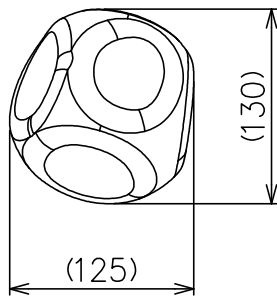

25027

注意) 白熱電球使用不可

△ 安全上のご注意

- 一般屋内用器具です。屋外や、水気、湿気のある所には取付け出来ません。絶縁不良による感電・火災の原因となることがあります。
- 天井面取付専用器具です。傾斜天井には取付けないでください。落下のおそれがあります。

7	グローブ	ガラス	1	乳白色									
6	ソケット	磁器	1	G9						器具タイプ			
5	本体	樹脂	1	白色									
4	コード	FEP	1	クリア									
3	コードストッパー	樹脂	1	M6						適合光源	G9 LEDランプ 25Wタイプ 2700K 2WX1		
2	フランジ	樹脂	1	白色									
1	トリツケイタ	SPC	1	メッキ						色種			
品番	品名	材質	数量	摘要									
第三角法	作図	KI	単位	mm	尺度	—	質量	0.8 kg	カタログ番号	HOBA P S	型番	HOBA/P/S	