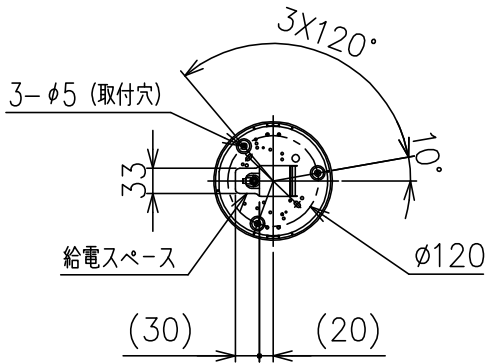

250326

カタログ番号	型番	色種 (摘要7)
SPOKES2 S BK 3.5 hs	SPOKES2/S/BK/3.5/hs	ブラック
SPOKES2 S CO 3.5 hs	SPOKES2/S/CO/3.5/hs	コッパー
SPOKES2 S GL 3.5 hs	SPOKES2/S/GL/3.5/hs	ゴールド
SPOKES2 S GY 3.5 hs	SPOKES2/S/GY/3.5/hs	グラファイト
SPOKES2 S WT 3.5 hs	SPOKES2/S/WT/3.5/hs	ホワイト

定格表	
入力電圧	AC100V
周波数	50/60Hz
入力電流	0.2A
消費電力	19W

※LEDの光色、明るさには個体差があります。あらかじめご了承ください。

△ 安全上のご注意

- 一般屋内用器具です。屋外や、水気、湿気のある所には取付け出来ません。絶縁不良による感電・火災の原因となることがあります。
- ワイヤ吊り専用器具です。吊り木等で補強された天井材にワイヤ取付部品で取付けてください。傾斜天井には取付けないでください。落下のおそれがあります。

15					7	フレーム	SW	一組	色種参照				
14					6	ワイヤー	SS	1	φ1.0	器具タイプ			
13					5	コード		2	クリア				
12					4	ワイヤー調節具	SS	1					
11					3	フランジ	樹脂	1	白色	使用光源	LED 2700K CRI90		
10	フランジストッパー	樹脂	2	クリア	2	LED電源		1			17W		
9	コードストッパー	樹脂	1	M6	1	取付板	SPG	1		色種			
8	LEDユニット		一組	17W	品番	品名	材質	数量	摘要	カタログ番号	別記	型番	別記
第三角法		作図	KI	単位	mm	尺度	—	質量	2.5 kg				