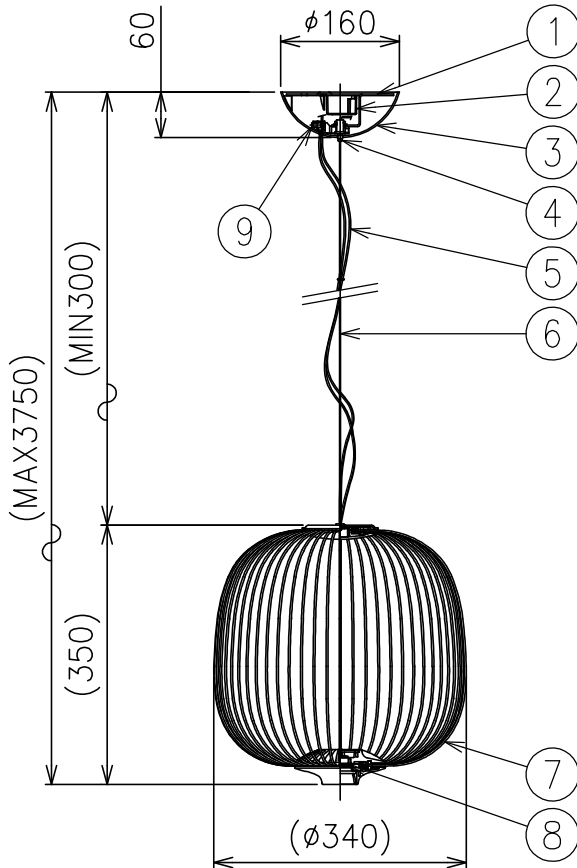

250326

カタログ番号	型番	色種 (摘要7)
SPOKES2 S BK 3.5 hs	SPOKES2/S/BK/3.5/hs	ブラック
SPOKES2 S CO 3.5 hs	SPOKES2/S/CO/3.5/hs	コッパー
SPOKES2 S GL 3.5 hs	SPOKES2/S/GL/3.5/hs	ゴールド
SPOKES2 S GY 3.5 hs	SPOKES2/S/GY/3.5/hs	グラファイト
SPOKES2 S WT 3.5 hs	SPOKES2/S/WT/3.5/hs	ホワイト

定格表	
入力電圧	AC100V
周波数	50/60Hz
入力電流	0.2A
消費電力	19W

※LEDの光色、明るさには個体差があります。あらかじめご了承ください。

△ 安全上のご注意

- 一般屋内用器具です。屋外や、水気、湿気のある所には取付け出来ません。絶縁不良による感電・火災の原因となることがあります。
- ワイヤ吊り専用器具です。吊り木等で補強された天井材にワイヤ取付部品で取付けてください。傾斜天井には取付けないでください。落下のおそれがあります。

15					7	フレーム	SW	一組	色種参照				
14					6	ワイヤー	SS	1	φ1.0	器具タイプ			
13					5	コード		2	クリア				
12					4	ワイヤー調節具	SS	1					
11					3	フランジ	樹脂	1	白色	使用光源	LED 2700K CRI90		
10	フランジストッパー	樹脂	2	クリア	2	LED電源		1			17W		
9	コードストッパー	樹脂	1	M6	1	取付板	SPG	1		色種			
8	LEDユニット		一組	17W	品番	品名	材質	数量	摘要	カタログ番号	別記	型番	別記
第三角法		作図	KI	単位	mm	尺度	—	質量	2.5 kg				