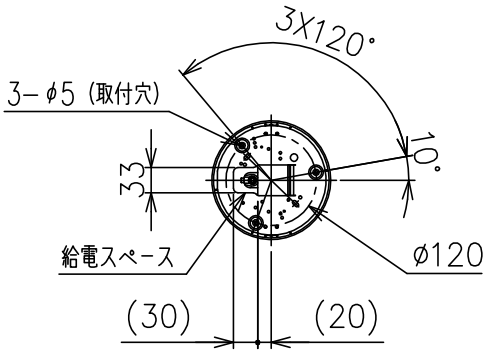

251031

250620

カタログ番号	型番	色種 (摘要7)
SPOKES3 BK 3.5 hs	SPOKES3/BK/3.5/hs	BLACK
SPOKES3 CO 3.5 hs	SPOKES3/CO/3.5/hs	COPPER
SPOKES3 GL 3.5 hs	SPOKES3/GL/3.5/hs	GOLD
SPOKES3 GY 3.5 hs	SPOKES3/GY/3.5/hs	GRAPHITE
SPOKES3 WT 3.5 hs	SPOKES3/WT/3.5/hs	WHITE

定格表	
入力電圧	AC100V
周波数	50/60Hz
入力電流	0.3A
消費電力	30W

※LEDの光色、明るさには個体差があります。あらかじめご了承ください。

同梱品

・取付用ネジ:φ3.8×38/3ヶ

△ 安全上のご注意

- 一般屋内用器具です。屋外や、水気、湿気のある所には取付け出来ません。絶縁不良による感電・火災の原因となることがあります。
- ワイヤ吊り専用器具です。吊り木等で補強された天井材にワイヤ取付部品で取付けてください。傾斜天井には取付けないでください。落下のおそれがあります。

15				7	フレーム	SW	一組	色種参照		
14				6	ワイヤー	SS	1	φ1.0	器具タイプ	
13				5	コード		2	クリア		
12				4	ワイヤー調節具	SS	1			
11				3	フランジ	樹脂	1	白色	使用光源	LED 2700K CRI90
10	フランジストッパー	樹脂	2	クリア	2	LED電源		1		28WX1
9	コードストッパー	樹脂	1	M6	1	取付板	SPG	1	色種	
8	LEDユニット		一組	28W	品番	品名	材質	数量	摘要	カタログ番号
	第三角法	作図	KI	単位	mm	尺度	—	質量	4.4 kg	別記
										型番
										別記