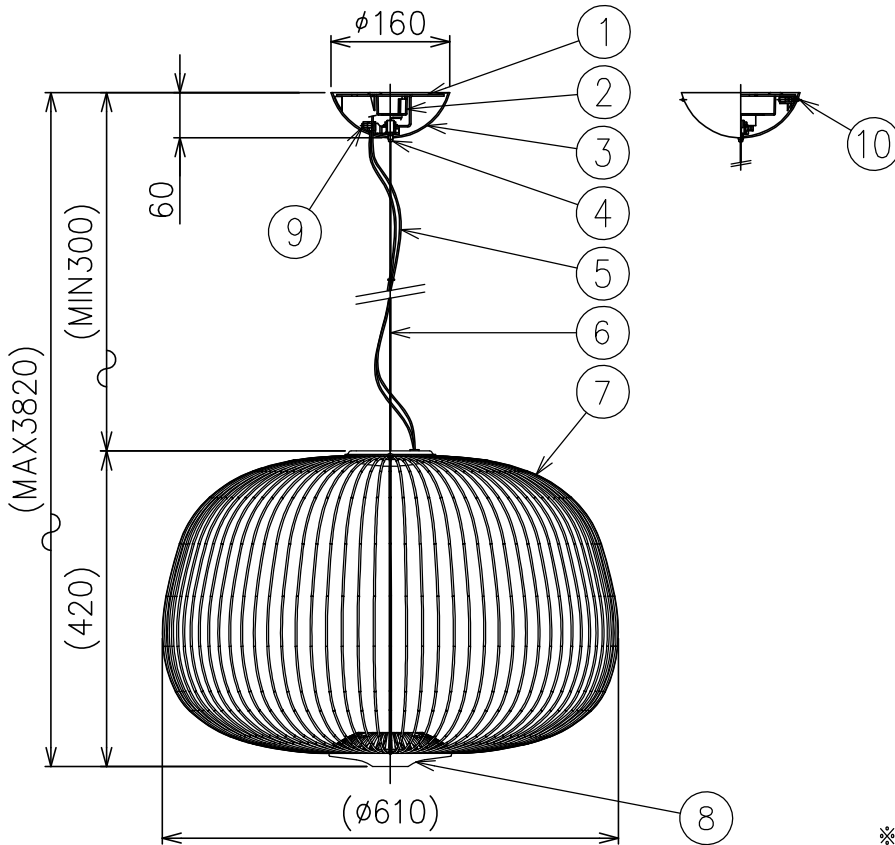

251031

250620

カタログ番号	型番	色種 (摘要7)
SPOKES3 BK 3.5 hs	SPOKES3/BK/3.5/hs	BLACK
SPOKES3 CO 3.5 hs	SPOKES3/CO/3.5/hs	COPPER
SPOKES3 GL 3.5 hs	SPOKES3/GL/3.5/hs	GOLD
SPOKES3 GY 3.5 hs	SPOKES3/GY/3.5/hs	GRAPHITE
SPOKES3 WT 3.5 hs	SPOKES3/WT/3.5/hs	WHITE

定格表	
入力電圧	AC100V
周波数	50/60Hz
入力電流	0.3A
消費電力	30W

※LEDの光色、明るさには個体差があります。あらかじめご了承ください。

同梱品

・取付用ネジ:φ3.8×38/3ヶ

△ 安全上のご注意

- 一般屋内用器具です。屋外や、水気、湿気のある所には取付け出来ません。絶縁不良による感電・火災の原因となることがあります。
- ワイヤ吊り専用器具です。吊り木等で補強された天井材にワイヤ取付部品で取付けてください。傾斜天井には取付けないでください。落下のおそれがあります。

15				7	フレーム	SW	一組	色種参照		
14				6	ワイヤー	SS	1	φ1.0	器具タイプ	
13				5	コード		2	クリア		
12				4	ワイヤー調節具	SS	1			
11				3	フランジ	樹脂	1	白色	使用光源	LED 2700K CRI90
10	フランジストッパー	樹脂	2	クリア	2	LED電源		1		28WX1
9	コードストッパー	樹脂	1	M6	1	取付板	SPG	1	色種	
8	LEDユニット		一組	28W	品番	品名	材質	数量	摘要	カタログ番号
	第三角法	作図	KI	単位	mm	尺度	—	質量	4.4 kg	別記
										型番
										別記