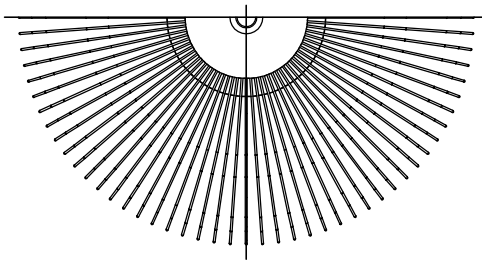

251031

250620

カタログ番号	型番	色種 (摘要7)
SPOKES3 BK 3.5 hs	SPOKES3/BK/3.5/hs	BLACK
SPOKES3 CO 3.5 hs	SPOKES3/CO/3.5/hs	COPPER
SPOKES3 GL 3.5 hs	SPOKES3/GL/3.5/hs	GOLD
SPOKES3 GY 3.5 hs	SPOKES3/GY/3.5/hs	GRAPHITE
SPOKES3 WT 3.5 hs	SPOKES3/WT/3.5/hs	WHITE

定格表	
入力電圧	AC100V
周波数	50/60Hz
入力電流	0.3A
消費電力	30W

※LEDの光色、明るさには個体差があります。あらかじめご了承ください。

同梱品

・取付用ネジ:φ3.8×38/3ヶ

△ 安全上のご注意

- 一般屋内用器具です。屋外や、水気、湿気のある所には取付け出来ません。絶縁不良による感電・火災の原因となることがあります。
- ワイヤ吊り専用器具です。吊り木等で補強された天井材にワイヤ取付部品で取付けてください。傾斜天井には取付けないでください。落下のおそれがあります。

15				7	フレーム	SW	一組	色種参照		
14				6	ワイヤー	SS	1	φ1.0	器具タイプ	
13				5	コード		2	クリア		
12				4	ワイヤー調節具	SS	1			
11				3	フランジ	樹脂	1	白色	使用光源	LED 2700K CRI90
10	フランジストッパー	樹脂	2	クリア	2	LED電源		1		28WX1
9	コードストッパー	樹脂	1	M6	1	取付板	SPG	1	色種	
8	LEDユニット		一組	28W	品番	品名	材質	数量	摘要	カタログ番号
	第三角法	作図	KI	単位	mm	尺度	—	質量	4.4 kg	別記
										型番
										別記