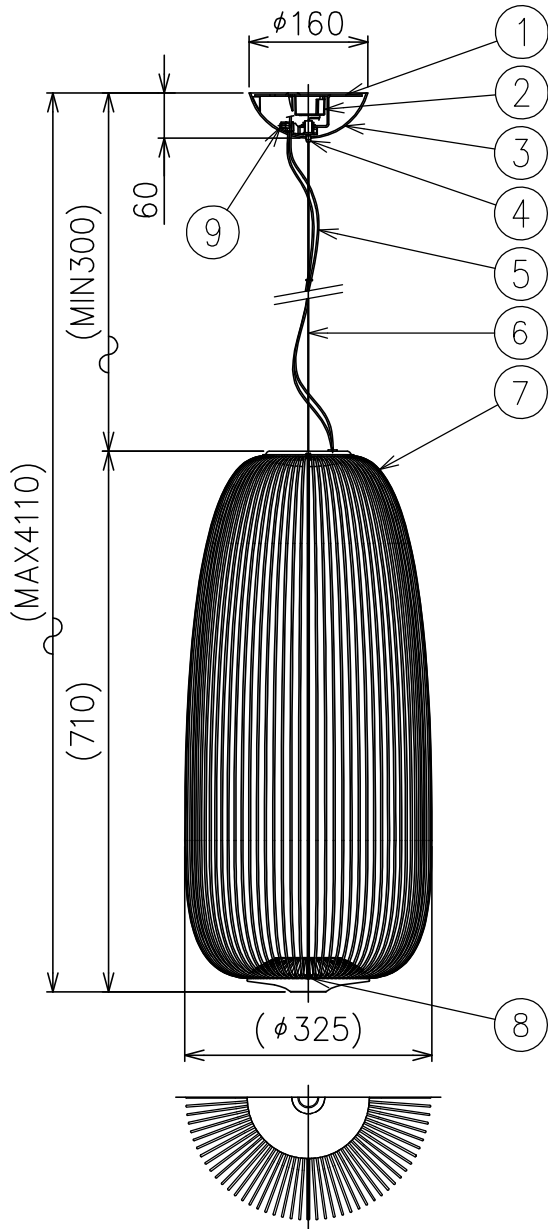

カタログ番号	型番	色種 (摘要7)
SPOKES1 BK 3.5 hs	SPOKES1/BK/3.5/hs	BLACK
SPOKES1 CO 3.5 hs	SPOKES1/CO/3.5/hs	COPPER
SPOKES1 GL 3.5 hs	SPOKES1/GL/3.5/hs	GOLD
SPOKES1 GY 3.5 hs	SPOKES1/GY/3.5/hs	GRAPHITE
SPOKES1 WT 3.5 hs	SPOKES1/WT/3.5/hs	WHITE

定格表	
入力電圧	AC100V
周波数	50/60Hz
入力電流	0.3A
消費電力	30W

※LEDの光色、明るさには個体差があります。あらかじめご了承ください。

△ 安全上のご注意

- 一般屋内用器具です。屋外や、水気、湿気のある所には取付け出来ません。絶縁不良による感電・火災の原因となることがあります。
- ワイヤ吊り専用器具です。吊り木等で補強された天井材にワイヤ取付部品で取付けてください。傾斜天井には取付けないでください。落下のおそれがあります。

同梱品

・取付用ネジ: φ3.8×38/3ヶ

15				7	フレーム	SW	一組	色種参照				
14				6	ワイヤー	SS	1	φ1.0	器具タイプ			
13				5	コード		2	クリア				
12				4	ワイヤー調節具	SS	1					
11				3	フランジ	樹脂	1	白色	使用光源	LED 2700K CRI90		
10	フランジストッパー	樹脂	2	クリア	2	LED電源		1		28WX1		
9	コードストッパー	樹脂	1	M6	1	取付板	SPG	1	色種			
8	LEDユニット		一組	28W	品番	品名	材質	数量	摘要	カタログ番号		
第三角法		作図	KI	単位	mm	尺度	—	質量	4.5 kg	別記	型番	別記