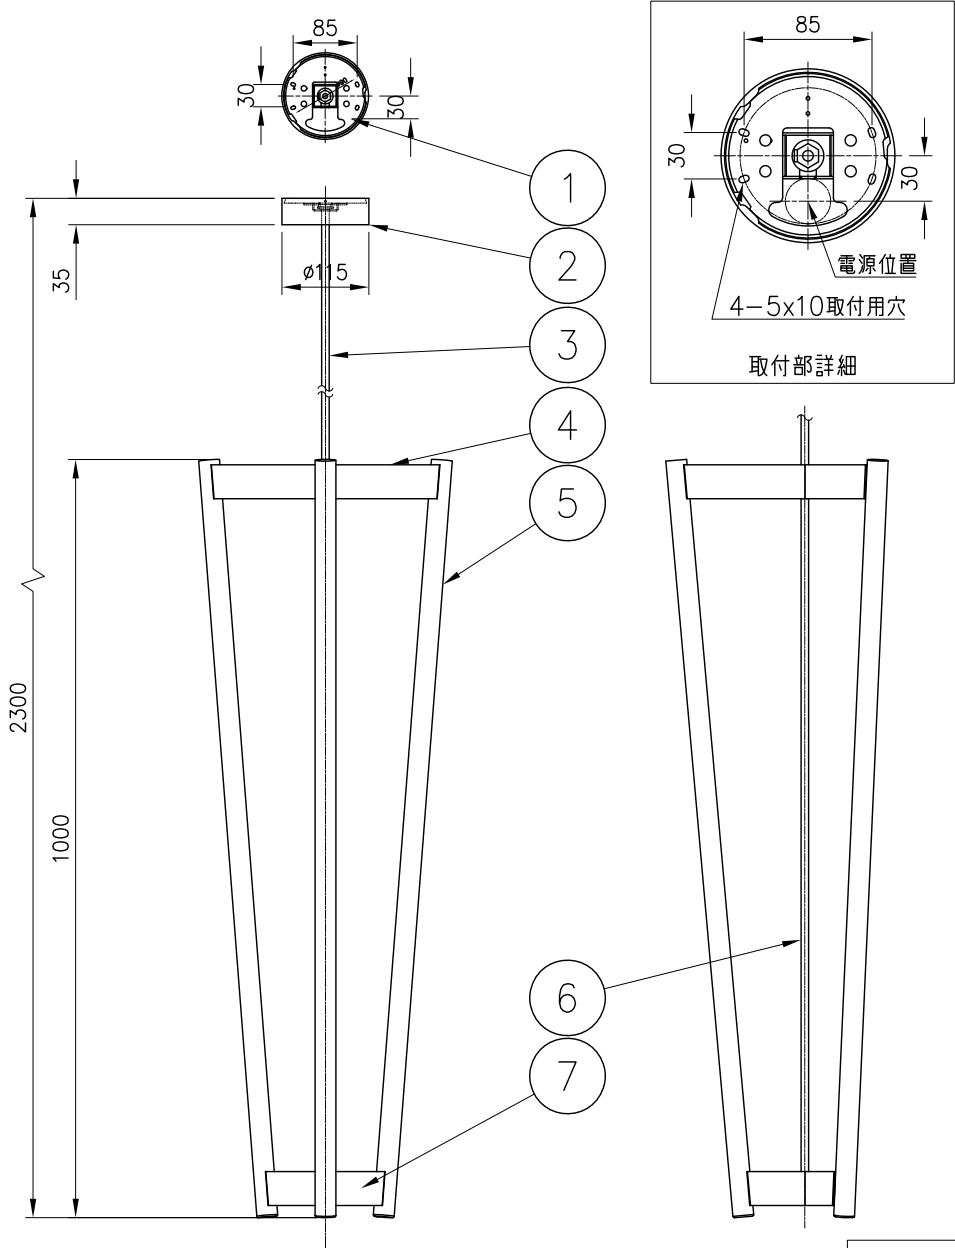

250713 250903

yamaqiwa

※指定寸法に従って
パイプをカット/延長加工。
延長は全長最大3500まで。

付属品
取付ネジ：φ4×35/4本

専用電源（別売）	消費電力 (AC100~242V)
7090T90/100-242/24DIMPG3 ×1台	60W

△ 安全上のご注意

- 一般屋内用器具です。屋外や、水気、湿気のある所には取付け出来ません。絶縁不良による感電・火災の原因となることがあります。
- 天井取付専用器具です。斜め天井、壁面には取付けないでください。指定外取付けは、火災・落下のおそれがあります。

7	本体 (B)	真鍮	1	色種参照	器具 タイプ	TUBE PENDANT	
6	中間パイプ	真鍮	1	色種参照		・屋内専用 ・電源装置別置(別売)	
5	灯具	—	3	LED 20W	適合 ランプ	LED (2350K) 1500lm 51W×1	
4	本体 (A)	真鍮	1	色種参照		色種 K:真鍮サテン/N:真鍮ニッケルメッキ	
3	自在パイプ	真鍮	1	色種参照		カタログ 番号 133F-589K/N 型番 N8FB-03Z9-3K/N	
2	フランジ	真鍮	1	色種参照	第三角法 作図 R&D 単位 mm 尺度 — 質量 7.0 kg		
1	取付板	真鍮	1	色種参照			
品番	品名	材質	数量	摘要			