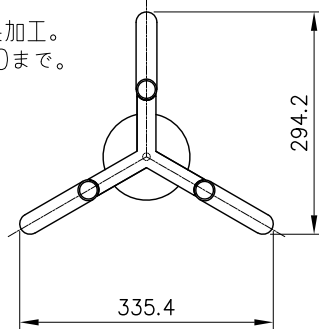

250713 250903

yamaqiwa

※指定寸法に従って
パイプをカット/延長加工。
延長は全長最大3500まで。

付属品
取付ネジ：φ4×35/4本

専用電源（別売）	消費電力 (AC100~242V)
7090T90/100-242/24DIMPG3 ×1台	60W

△ 安全上のご注意

- 一般屋内用器具です。屋外や、水気、湿気のある所には取付け出来ません。絶縁不良による感電・火災の原因となることがあります。
- 天井取付専用器具です。斜め天井、壁面には取付けないでください。指定外取付けは、火災・落下のおそれがあります。

7	本体 (B)	真鍮	1	色種参照	器具 タイプ	TUBE PENDANT	
6	中間パイプ	真鍮	1	色種参照		・屋内専用 ・電源装置別置(別売)	
5	灯具	—	3	LED 20W	適合 ランプ	LED (2350K) 1500lm 51W×1	
4	本体 (A)	真鍮	1	色種参照		色種 K:真鍮サテン/N:真鍮ニッケルメッキ	
3	自在パイプ	真鍮	1	色種参照		カタログ 番号 133F-589K/N 型番 N8FB-03Z9-3K/N	
2	フランジ	真鍮	1	色種参照	第三角法 作図 R&D 単位 mm 尺度 — 質量 7.0 kg		
1	取付板	真鍮	1	色種参照			
品番	品名	材質	数量	摘要			