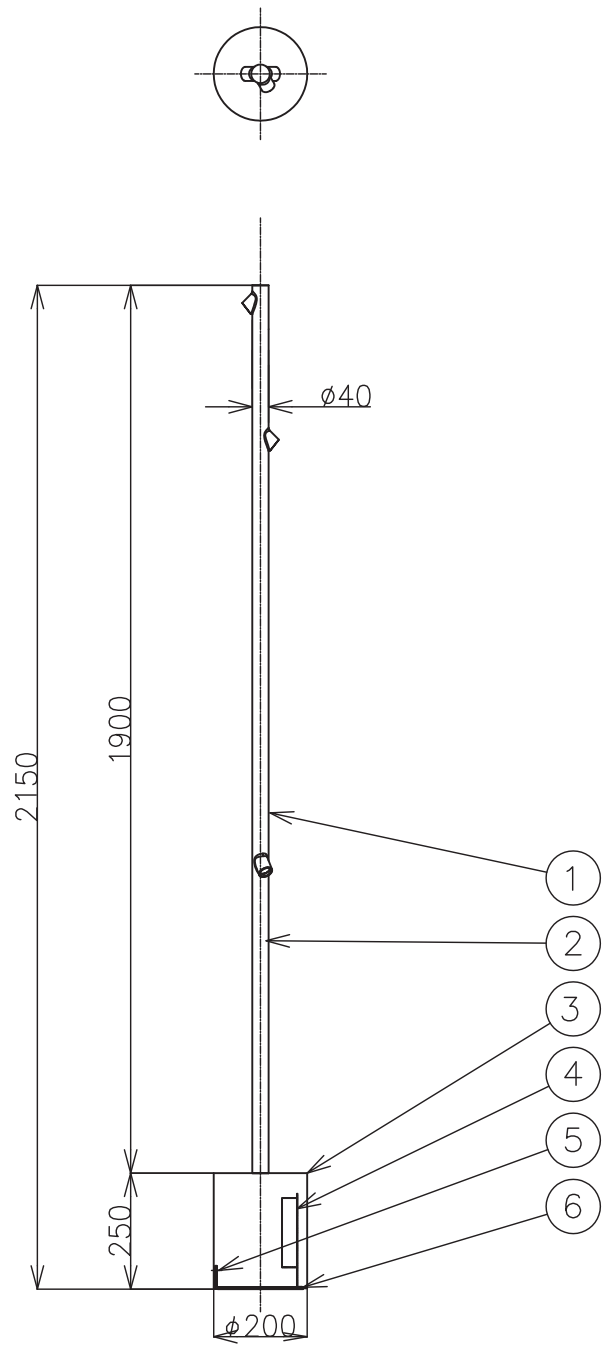

230623 250212

定格消費電力	
入力電圧	100~240V
周波数	50/60Hz
入力電流	0.1A
消費電力	10.6W

定格光束	138 lm
------	--------

△ 安全上のご注意

- 防雨型器具ですが、風呂場等の湿気の多い場所には取付けできません。感電・火災の原因となることがあります。
- 振動や衝撃のある場所、冠水のおそれのある場所には取付けないでください。落下・感電・火災の原因となることがあります。
- 器具質量や風圧力に耐える場所（基礎等）に設置してください。設置に不備がありますと倒れ、器具落下の原因となることがあります。

※LEDの光色・明るさには、若干の個体差があります。

7																			
6	取付板	SUS-P	1	t4mm						器具	BAMBOO 4804								
5	ベース固定ネジ	SUS	3	M5						タイプ		P66							
4	電源	—	1										・LED 3W×3						
3	ベース	SUS-P	1	色種欄参照						ランプ			・2700K						
2	ディフューザー	メタクリレート	3	乳白色									・Ra90						
1	支柱	ガラス繊維入り樹脂	1	色種欄参照						色種	54: オキサイド 07: カーキ 58: オフホワイト								
品番	品名	材質	数量	概要							カタログ	730VJ-O-480454/10 730VJ-O-480407/10 730VJ-O-480458/10							
第三角法	作図	開発部	単位	mm	尺度	—	質量	6.5 kg		番号									