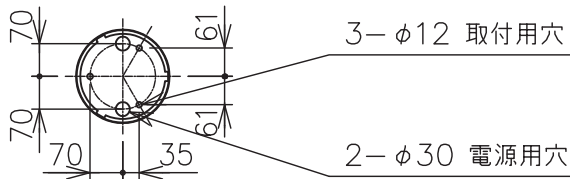

△ 安全上のご注意

- 防雨型器具ですが、風呂場等の湿気の多い場所には取付けできません。感電・火災の原因となることがあります。
- 振動や衝撃のある場所、冠水のおそれのある場所には取付けしないでください。落下・感電・火災の原因となることがあります。
- 器具質量や風圧力に耐える場所（基礎等）に設置してください。設置に不備がありますと倒れ、器具落下の原因となることがあります。

※LEDの光色・明るさには、
若干の個体差があります。

7										器具タイプ	BAMBOO 4803	P66
6	取付板	SUS-P	1	t4mm								
5	ベース固定ネジ	SUS	3	M5						ランプ	• LED 3W×2 • 2700K • Ra90	
4	電源	—	1									
3	ベース	SUS-P	1	色種欄参照								
2	ディフューザー	メタクリレート	2	乳白色						色種	54: オキサイド 07: カーキ 58: オフホワイト	
1	支柱	ガラス繊維入り樹脂	1	色種欄参照								
品番	品名	材質	数量	概要					カタログ番号	730VJ-O-480354/10 730VJ-O-480307/10 730VJ-O-480358/10		
	第三角法	作図	開発部	単位	mm	尺度	—	質量	5.8 kg			

※本品の規格および外観は改良のため予告なしに変更する事がありますので、あらかじめご了承ください。