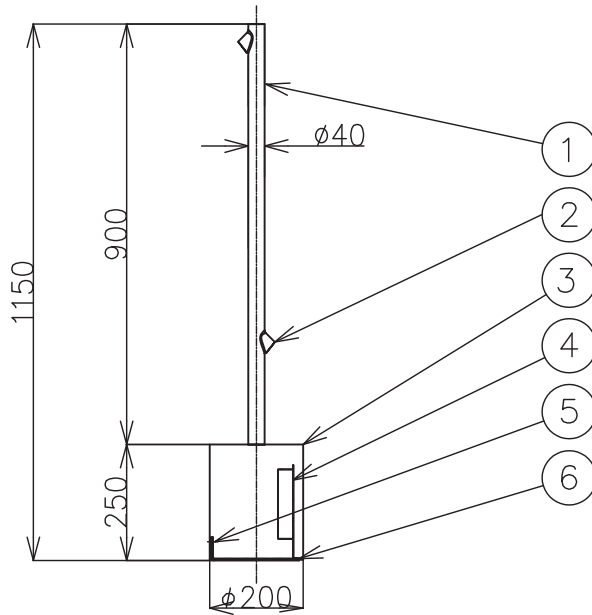

250212

230623

定格消費電力	
入力電圧	100~240V
周波数	50/60Hz
入力電流	0.07A
消費電力	7.1W

定格光束	92 lm
------	-------

△ 安全上のご注意

- 防雨型器具ですが、風呂場等の湿気の多い場所には取付けできません。感電・火災の原因となることがあります。
- 振動や衝撃のある場所、冠水のおそれのある場所には取付けしないでください。落下・感電・火災の原因となることがあります。
- 器具質量や風圧力に耐える場所（基礎等）に設置してください。設置に不備がありますと倒れ、器具落下の原因となることがあります。

※LEDの光色・明るさには、  
若干の個体差があります。

7										器具タイプ	BAMBOO 4803	P66
6	取付板	SUS-P	1	t4mm								
5	ベース固定ネジ	SUS	3	M5						ランプ	<ul style="list-style-type: none"> <li>• LED 3W×2</li> <li>• 2700K</li> <li>• Ra90</li> </ul>	
4	電源	—	1									
3	ベース	SUS-P	1	色種欄参照								
2	ディフューザー	メタクリレート	2	乳白色						色種	54: オキサイド 07: カーキ 58: オフホワイト	
1	支柱	ガラス繊維入り樹脂	1	色種欄参照								
品番	品名	材質	数量	概要					カタログ番号	730VJ-O-480354/10 730VJ-O-480307/10 730VJ-O-480358/10		
	第三角法	作図	開発部	単位	mm	尺度	—	質量	5.8 kg			