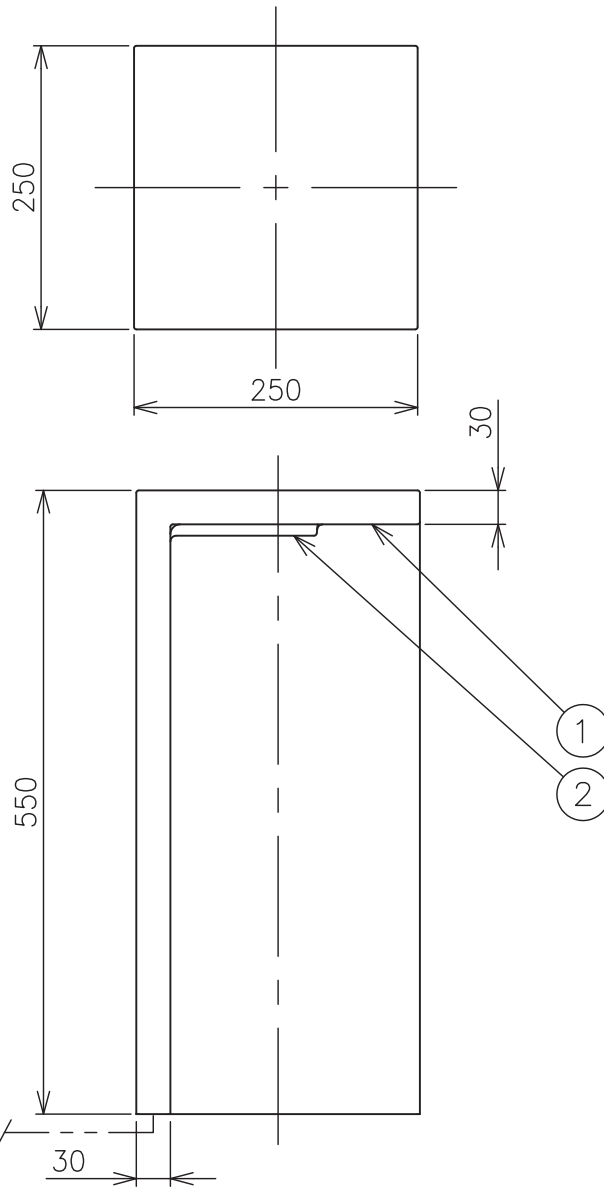

250212

230602

定格消費電力	
入力電圧	100V
周波数	50/60Hz
入力電流	0.097A
消費電力	9.7W

定格光束	304 lm
------	--------

△ 安全上のご注意

- 防雨型器具ですが、風呂場等の湿気の多い場所には取付けできません。感電・火災の原因となることがあります。
- 振動や衝撃のある場所、冠水のおそれのある場所には取付けないください。落下・感電・火災の原因となることがあります。
- 器具質量や風圧力に耐える場所（基礎等）に設置してください。設置に不備がありますと倒れ・器具落下の原因となることがあります。

※LEDの光色・明るさには、若干の個体差があります。

7									器具タイプ	EMPTY 4136
6										IP65
5									ランプ	・LED 4.3W×2 ・3500K ・Ra70
4	キャプタイヤ	-	1	ケーブル長: 10m						
3	取付板	SUS-P	1							
2	ディフューザー	ポリカーボネート	1	乳白色						
1	本体	ポリマーコンクリート	1	コンクリートグレー色塗装					色種	
品番	品名	材質	数量	概要			カタログ番号	730VJ-0-413618/30		
第三角法	作図	開発部	単位	mm	尺度	-	質量	20.9 kg		