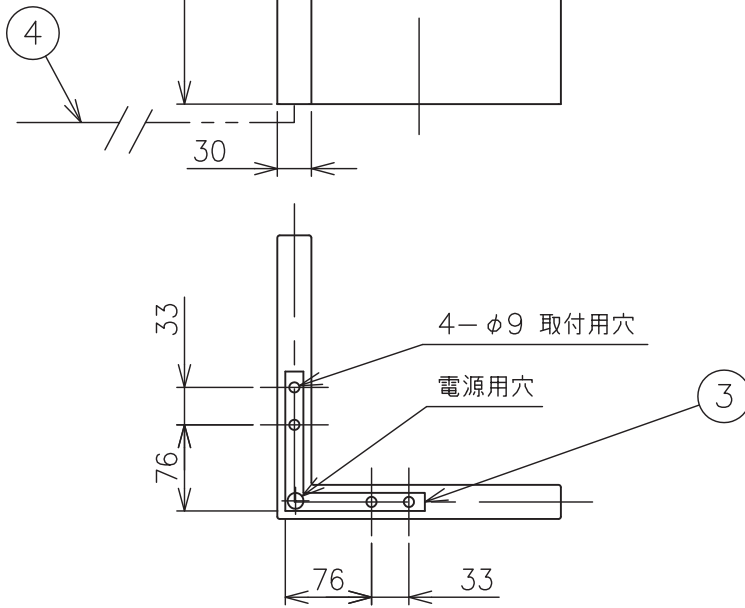

250212

230602

定格消費電力	
入力電圧	100V
周波数	50/60Hz
入力電流	0.097A
消費電力	9.7W

定格光束	304 lm
------	--------

△ 安全上のご注意

- 防雨型器具ですが、風呂場等の湿気の多い場所には取付けできません。感電・火災の原因となることがあります。
- 振動や衝撃のある場所、冠水のおそれのある場所には取付けないください。落下・感電・火災の原因となることがあります。
- 器具質量や風圧力に耐える場所（基礎等）に設置してください。設置に不備がありますと倒れ・器具落下の原因となることがあります。

※LEDの光色・明るさには、若干の個体差があります。

7									器具タイプ	EMPTY 4136
6										IP65
5									ランプ	・LED 4.3W×2 ・3500K ・Ra70
4	キャプタイヤ	-	1	ケーブル長: 10m						
3	取付板	SUS-P	1							
2	ディフューザー	ポリカーボネート	1	乳白色						
1	本体	ポリマーコンクリート	1	コンクリートグレー色塗装					色種	
品番	品名	材質	数量	概要			カタログ番号	730VJ-0-413618/30		
第三角法	作図	開発部	単位	mm	尺度	-	質量	20.9 kg		