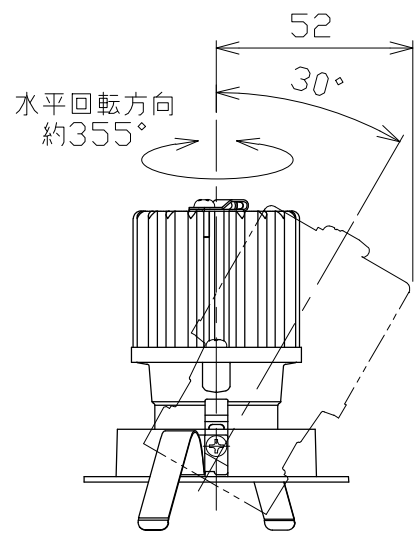

品番	調光方式	出力電流(I _f)
SZA10004	非調光	600 mA

*別売の専用電源装置（定電流形）と合わせてご使用ください。
 *調光型電源装置（位相・PWM・DALI）は、別途お問い合わせください。

■品番（別表）

品番（配光）	1/2ビーム角	器具光束	固有I _{LM} ・消費効率	器具色
SDLN007WN30（狭角）	13°	410 lm	40.1 lm/W	ホワイト
SDLN007WM30（中角）	22°	550 lm	53.9 lm/W	
SDLN007WW30（広角）	29°	510 lm	50.0 lm/W	
SDLN007WE30（超広角）	52°	429 lm	42.0 lm/W	
SDLN007BN30（狭角）	13°	410 lm	40.1 lm/W	ブラック
SDLN007BM30（中角）	22°	550 lm	53.9 lm/W	
SDLN007BW30（広角）	29°	510 lm	50.0 lm/W	
SDLN007BE30（超広角）	52°	429 lm	42.0 lm/W	

8				特記事項 ・近接照射限度 0.1m ・断熱施工不可	品番（別表参照） SDLN007**30				
7					色温度	3000K			
6	コネクタ	ナイロン	1組 +極/-極（各1）	電気特性 適合電源装置使用時	電源装置	別置・別売	演色性	Ra.97	
5	取付パネ	ステンレス	2		入力電圧	100 V	尺度	器具重量	作図日
4	レンズ	アクリル	1 透明		入力電流	0.101 A	1/2	0.14 kg	2025.03.28
3	ヒートシンク	アルミ	1 黒アルマイト処理		消費電力	10.2 W	承認	検印	作図
2	レンズホルダー	アルミダイカスト	1 ブラック塗装		設計寿命	40,000時間	小西	和田	楠本
1	枠	アルミダイカスト	1 ホワイト・ブラック塗装						
No.	部品名	材質	数		備考				