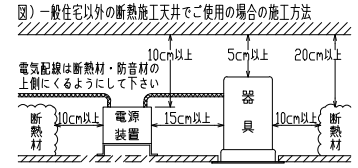

- 安全に関するご注意**
- この器具は、一般通常環境の屋内天井埋込専用器具です。
 - 下記のような場所では、使用しないでください。器具の故障や火災、感電、落下、短寿命の原因になります。
 - ・塩害の生じる場所
 - ・屋外や水気や湿気（20～85%の範囲外）のある場所
 - ・高温多湿になる場所（例：サウナや業務用浴室、温泉地など）
 - ・塩害の生じる場所
 - ・強度のない天井
 - ・振動、衝撃の多い場所
 - ・粉塵の多い場所
 - ・腐食性ガス、可燃性ガス、オイルミストなどが発生する場所（例：温泉地、厨房など）
 - 周囲温度は5～35℃の範囲でご使用ください。
 - 指定方向以外は取り付けないでください。
 - 被照射との距離は指定距離以下では使用しないでください。0.1m以上離してください。ドア開閉範囲や家具などの可燃物が近づかないように施工してください。被照射物の変質、変色、火災の原因になります。
 - 定格電圧の±6%の範囲でご使用ください。感電、火災、短寿命の原因になります。
 - 住宅の断熱施工天井には使用できません。住宅以外の断熱施工天井で使用の場合は右図の条件を守ってください。
 - 断熱材・防音材などを被せた状態では使用しないでください。火災の原因になります。