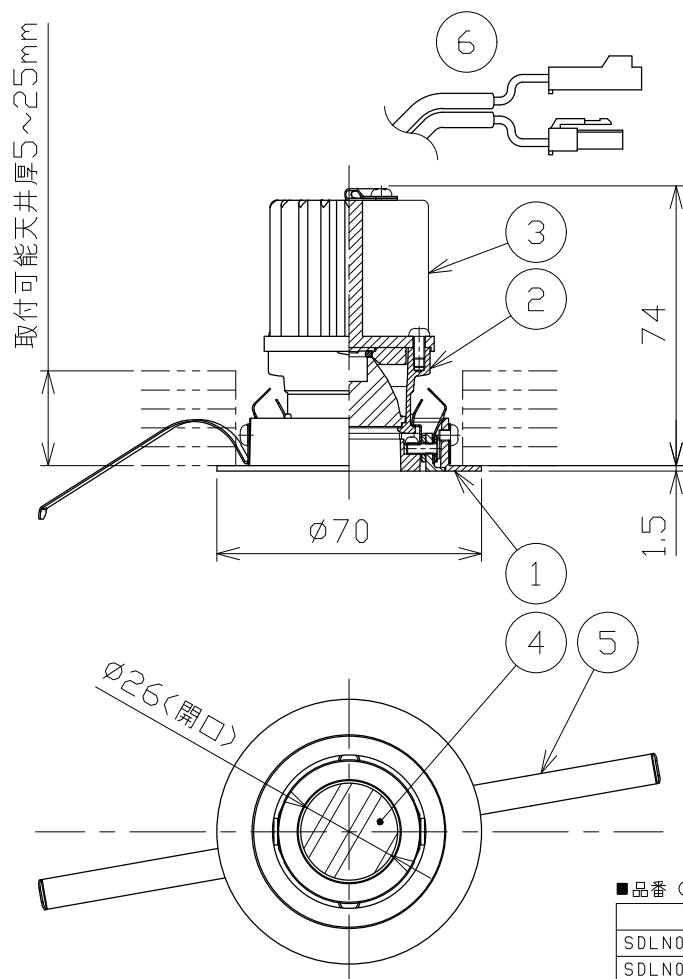

品番	調光方式	出力電流(I _f)
SZA10004	非調光	600 mA

*別売の専用電源装置（定電流形）と合わせてご使用ください。
 *調光型電源装置（位相・PWM・DALI）は、別途お問い合わせください。

■品番（別表）

品番（配光）	1/2ビーム角	器具光束	固有I _{LM} ・消費効率	器具色
SDLN007WN30（狭角）	13°	410 lm	40.1 lm/W	ホワイト
SDLN007WM30（中角）	22°	550 lm	53.9 lm/W	
SDLN007WW30（広角）	29°	510 lm	50.0 lm/W	
SDLN007WE30（超広角）	52°	429 lm	42.0 lm/W	
SDLN007BN30（狭角）	13°	410 lm	40.1 lm/W	ブラック
SDLN007BM30（中角）	22°	550 lm	53.9 lm/W	
SDLN007BW30（広角）	29°	510 lm	50.0 lm/W	
SDLN007BE30（超広角）	52°	429 lm	42.0 lm/W	

8				特記事項 ・近接照射限度 0.1m ・断熱施工不可	品番（別表参照） SDLN007**30				
7					色温度	3000K			
6	コネクタ	ナイロン	1組 +極/-極（各1）	電気特性 適合電源装置使用時	電源装置	別置・別売	演色性	Ra.97	
5	取付パネ	ステンレス	2		入力電圧	100 V	尺度	器具重量	作図日
4	レンズ	アクリル	1 透明		入力電流	0.101 A	1/2	0.14 kg	2025.03.28
3	ヒートシンク	アルミ	1 黒アルマイト処理		消費電力	10.2 W	承認	検印	作図
2	レンズホルダー	アルミダイカスト	1 ブラック塗装		設計寿命	40,000時間	小西	和田	楠本
1	枠	アルミダイカスト	1 ホワイト・ブラック塗装						
No.	部品名	材質	数		備考				