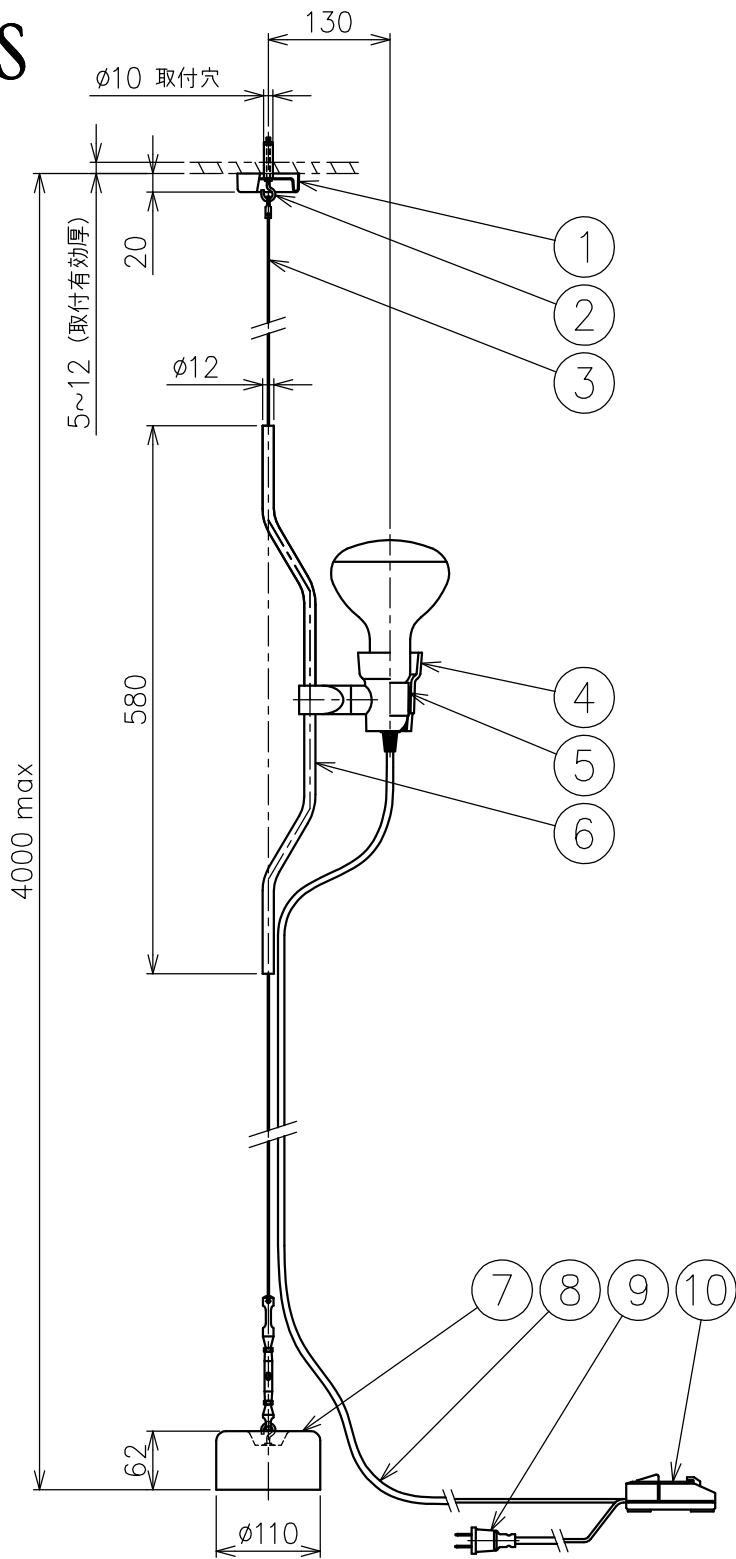

# FLOS

250612

品番

PARENTESI D

品番	品名	材質	数量	摘要				
10	調光器	樹脂	1	黒色 100V 100W				
9	プラグ	樹脂	1	黒色 7A 125V				
8	コード	塩化ビニル	1	黒色				
7	ウェイト	ゴム/鋼板	1	色種欄参照				
6	本体パイプ	鋼管	1	色種欄参照				
5	ソケット	樹脂	1	黒色 E26				
4	ランプホルター	樹脂	1	黒色				
3	ワイヤー	鋼線	1	黒色 ø1.5				
2	吊下げフック	鋼棒	1	クロームメッキ				
1	フランジ	鋼板	1	色種欄参照				
第三角法	作図	KI	単位	mm	尺度	1/8	質量	5.1 kg