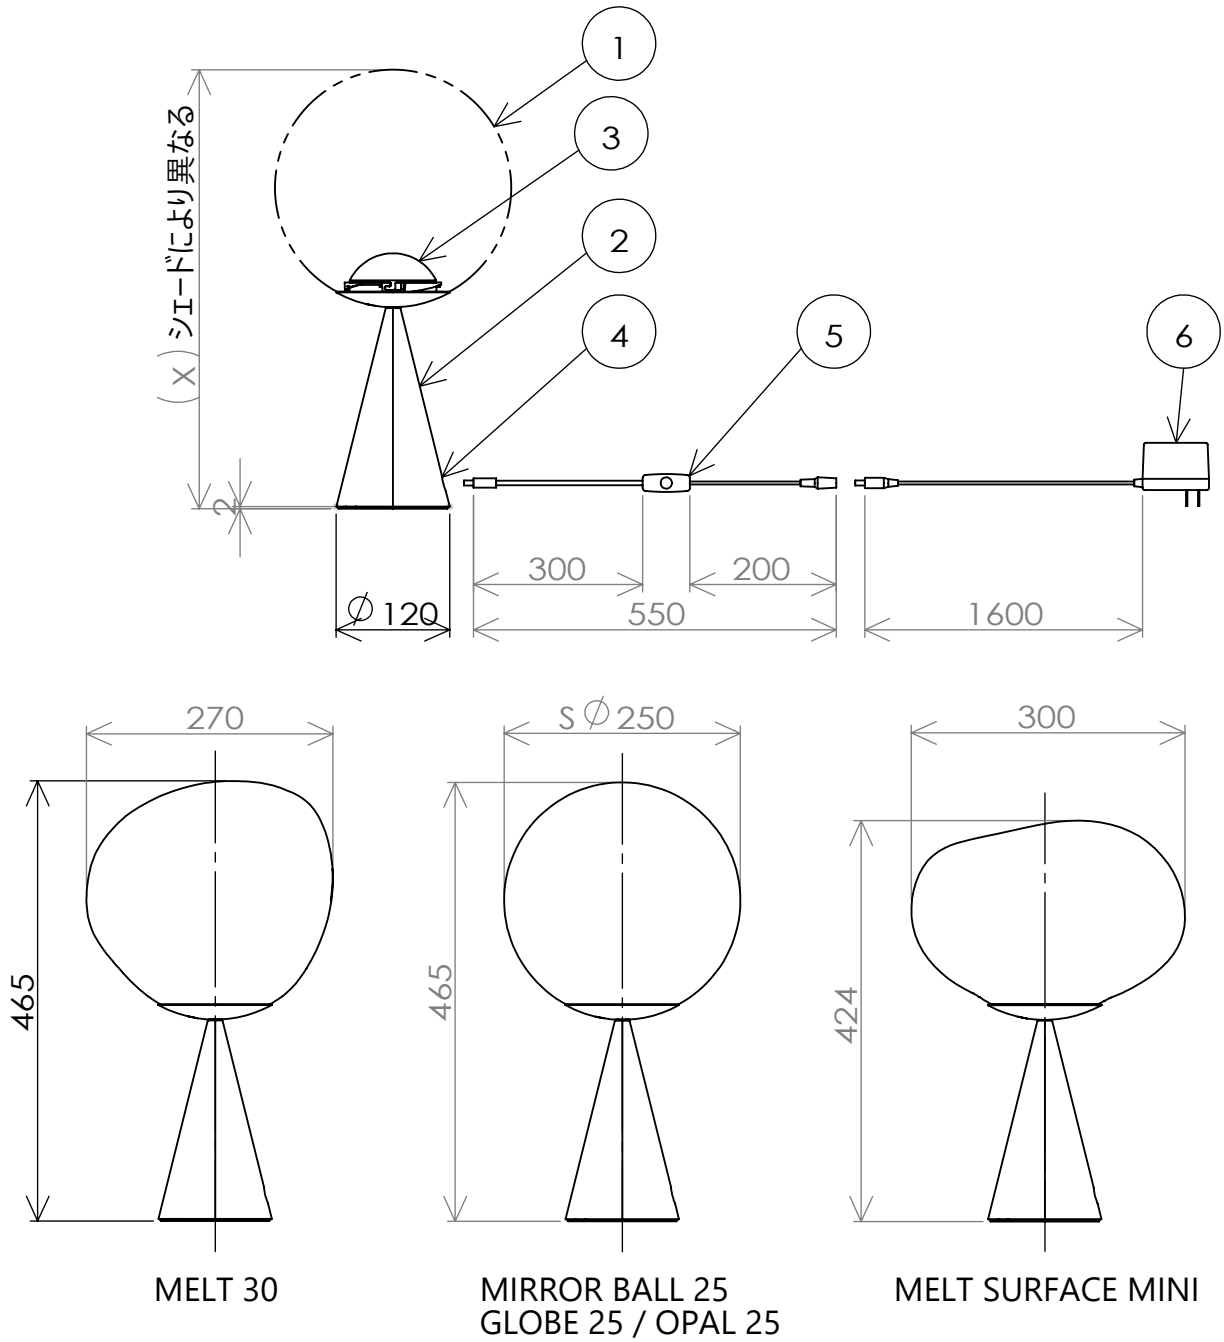

(CONE FAT TABLE)

安全のためにご使用の前に必ず取扱説明書をお読みください。

					TL18FIT01-BKN							
					品番							
6	ACアダプター		1		質量	1.7kg (MELT 30)	ライト	内蔵LED 6W 調光機能付(無段階)				
5	外付スイッチ		1									
4	DCジャック		1									
3	内蔵LED		1		尺度	NTS	検印	武田	印	武田	印	関塚
2	本体	スチール	1	Cone Fat Table Fitting								
1	シェード	ポリカーボネート	1		作成日	2023.08.08	TDX株式会社					
部番	部品名	材質	数	備考								