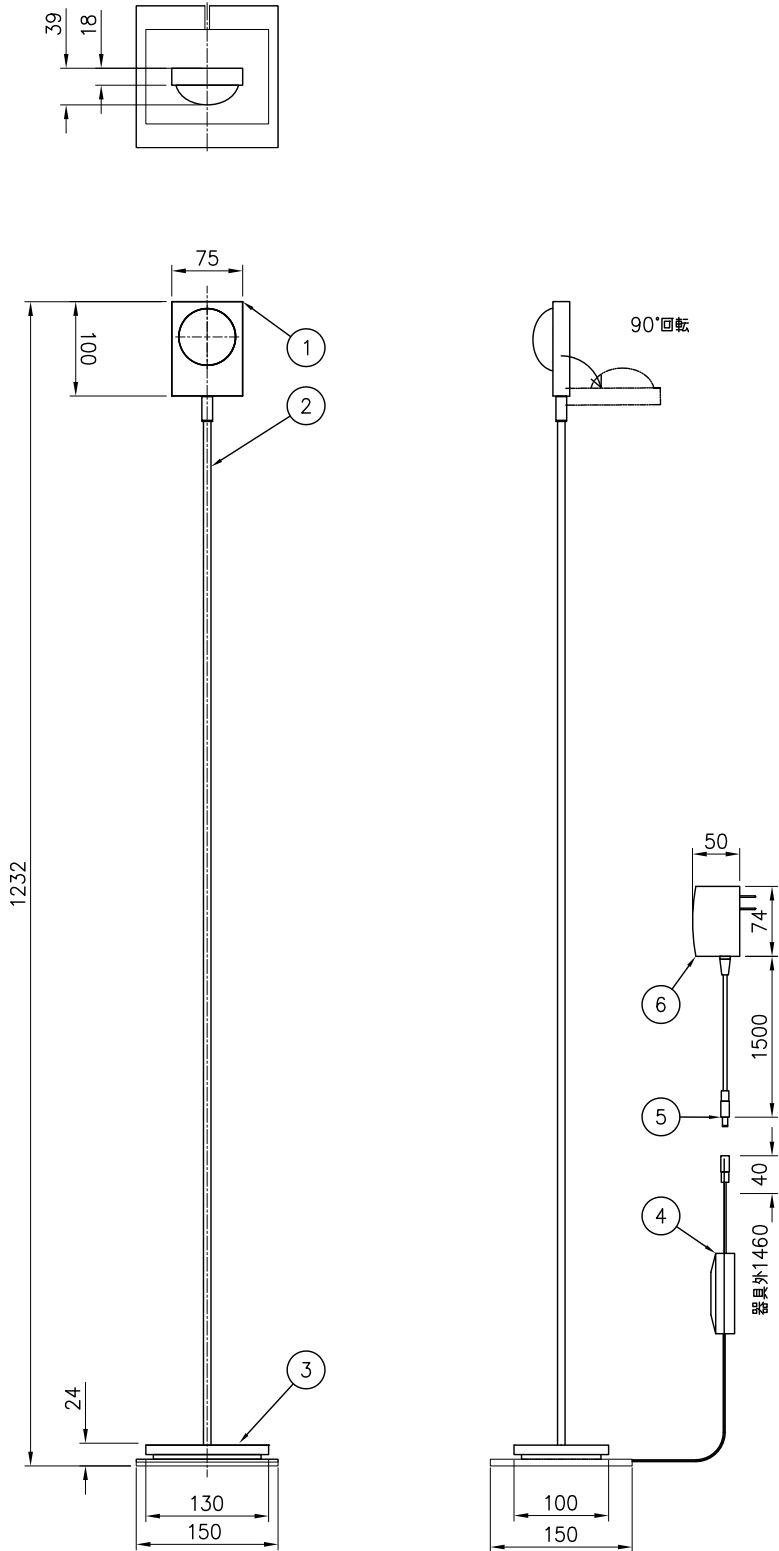

240601

**△ 安全上のご注意**

- 一般屋内用器具です。屋外や、水気、湿気のある所には取付け出来ません。絶縁不良による感電・火災の原因となることがあります。
- 不安定な場所に設置しないでください。器具の転倒・火災のおそれがあります。
- カーテン・紙等の可燃物や揮発物に近づけて設置しないでください。火災のおそれがあります。

13				6	ACアダプター	—	1	AC100~240V24W	器具 タイプ	HALO EVO 2			
12				5	DCプラグ	—	1	黒色					
11				4	中間スイッチ	樹脂	1	ON/OFF 調光					
10				3	ベース	SPC	1	黒色	適合	LED(SUNSET RED色/DEEP BLUE色) ランプ			
9				2	支柱	アルミ	1	黒色			8 WX 1		
8				1	灯体	アルミ	1	黒色	色種	B(ブラック)			
7					品番	品名	材質	数量	摘要	カタログ 番号	147S7547B	型番	E4MK-01Z6-1B
	第三角法	作図	開発部	単位	mm	尺度	—	質量	4.0 kg	番号	147S7548B	型番	E4MK-02Z3-1B