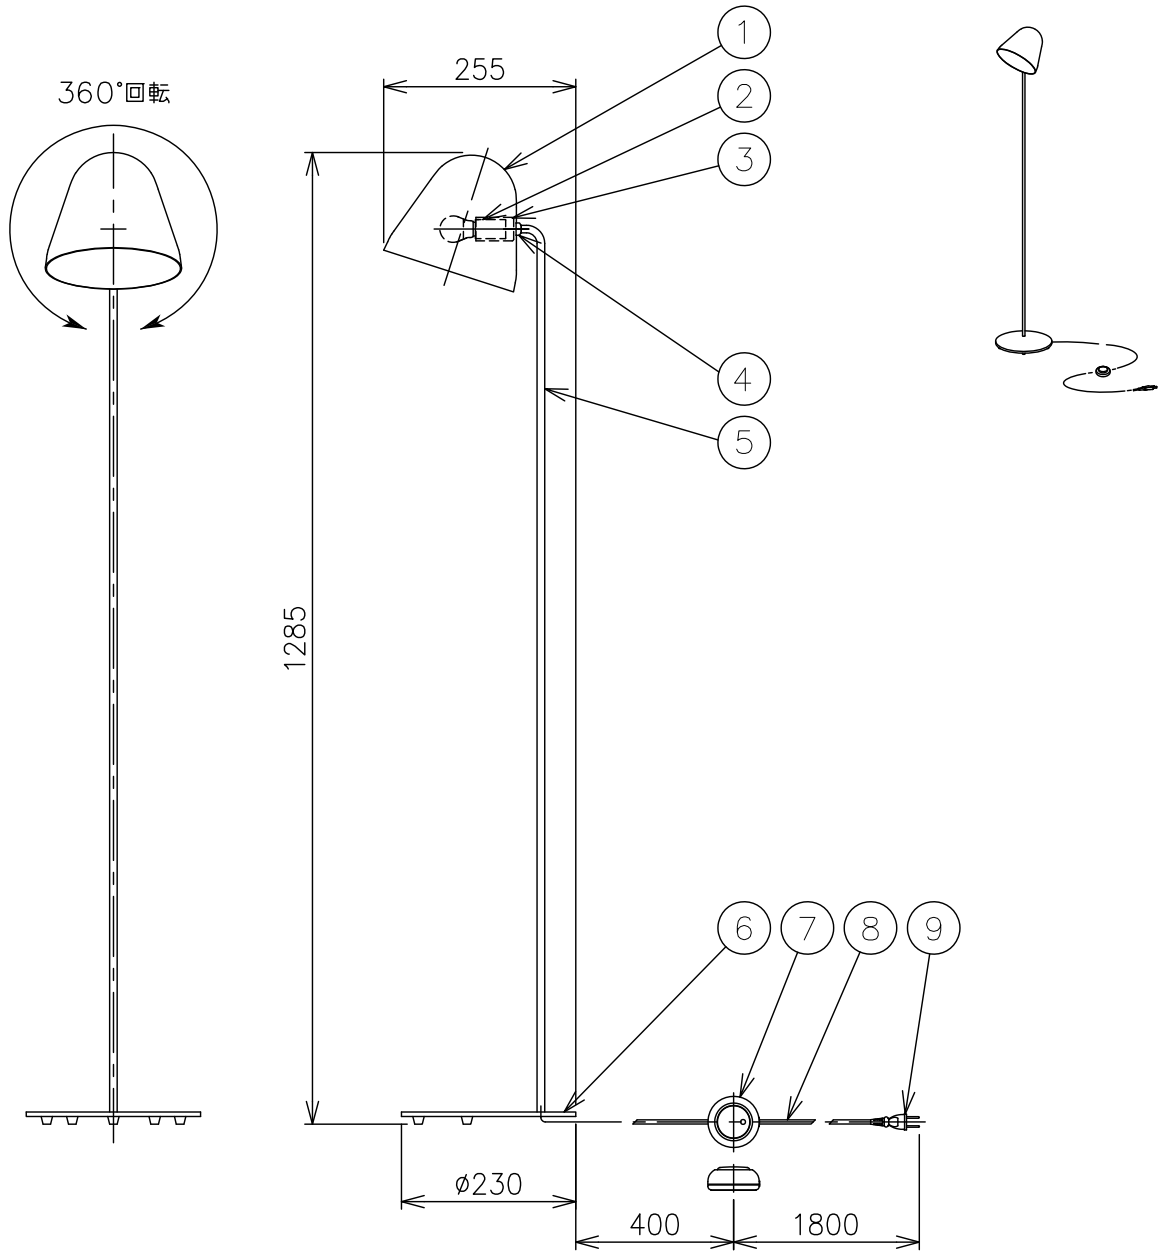

240424

△ 安全上のご注意

- 一般屋内用器具です。屋外や、水気、湿気のある所には取付け出来ません。絶縁不良による感電・火災の原因となることがあります。
- 不安定な場所に設置しないでください。器具の転倒・火災のおそれがあります。
- カーテン、紙等の可燃物や挿発物に近づけて設置しないでください。火災のおそれがあります。

9	プラグ	塩化ビニール	1	黒色 125V7A
8	コード	塩化ビニール	1	黒色
7	フットスイッチ	ABS	1	黒色 125V3A
6	ベース	SPC	1	半ツヤ消白色塗装
5	支柱	ST	1	半ツヤ消白色塗装
4	回転軸金具	SUS	1	磨き仕上
3	ソケットカバー	SPC	1	白色塗装
2	ソケット	磁器	1	E17
1	セード	ALP	1	半ツヤ消白色塗装

器具 タイプ	TILT S Floor ランプ別
ランプ	E17 LED電球（電球色） LDA5L-G ×1
色種	マットホワイト

品番	品名	材質	数量	概要
第三角法	作図	開発部	単位	mm
			尺度	—
			質量	3.1 kg

カタログ 番号	136S7553W	型番	B2MK-01Z0-1W
------------	-----------	----	--------------

※本品の規格および外観は改良のため予告なしに変更する事がありますので、あらかじめご了承ください。