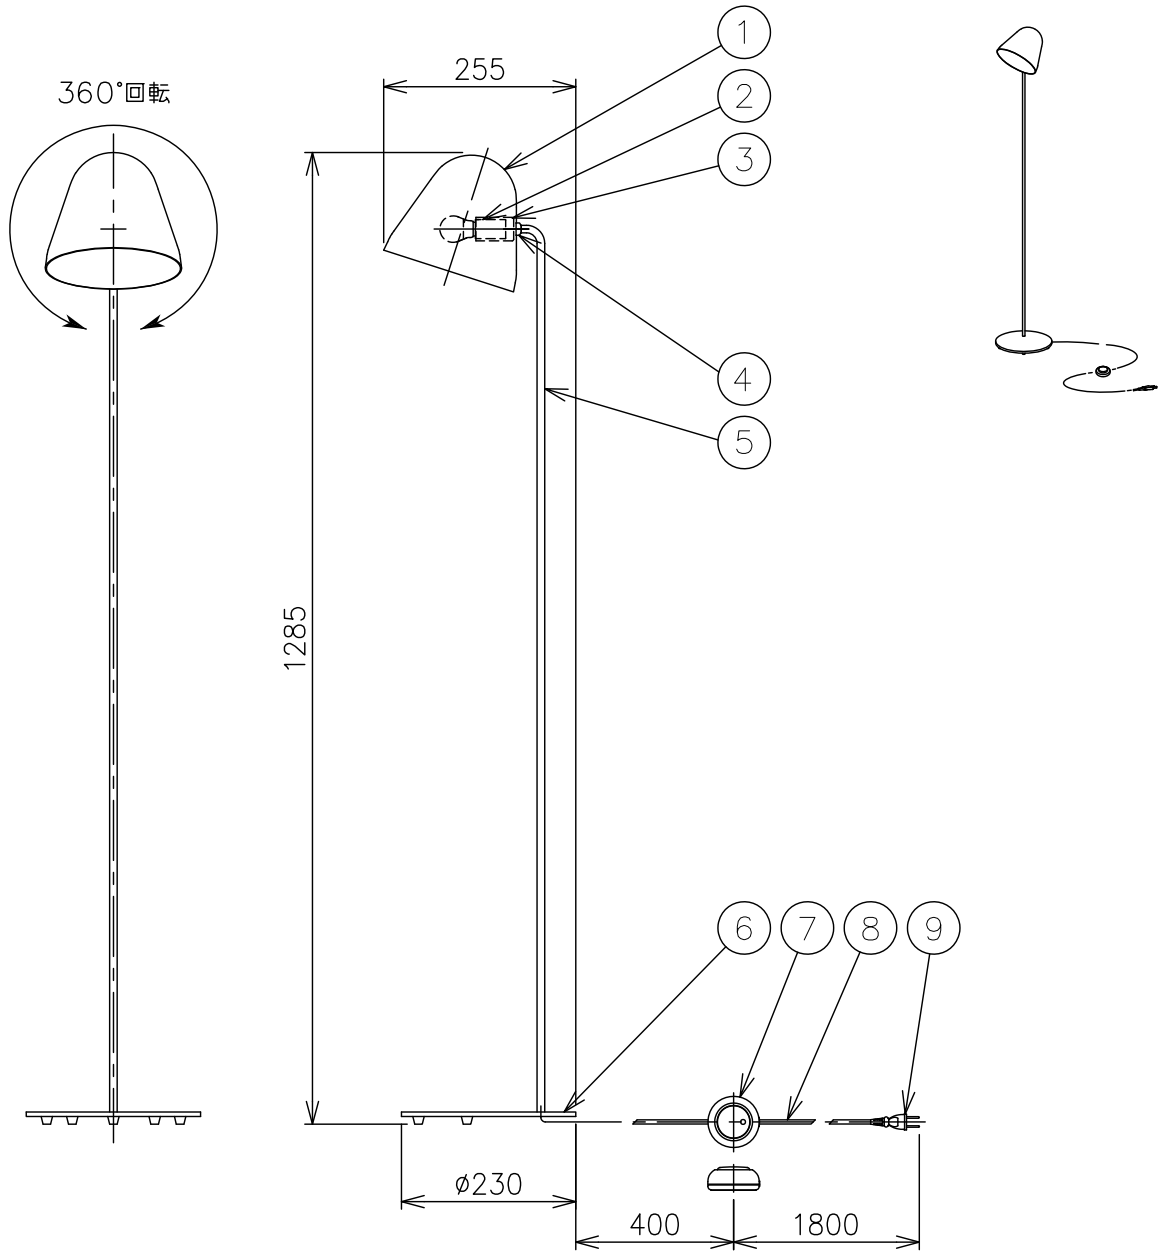

240424

△ 安全上のご注意

- 一般屋内用器具です。屋外や、水気、湿気のある所には取付け出来ません。絶縁不良による感電・火災の原因となることがあります。
- 不安定な場所に設置しないでください。器具の転倒・火災のおそれがあります。
- カーテン、紙等の可燃物や挿発物に近づけて設置しないでください。火災のおそれがあります。

9	プラグ	塩化ビニール	1	黒色 125V7A
8	コード	塩化ビニール	1	黒色
7	フットスイッチ	ABS	1	黒色 125V3A
6	ベース	SPC	1	半ツヤ消黒色塗装
5	支柱	ST	1	半ツヤ消黒色塗装
4	回転軸金具	SUS	1	磨き仕上
3	ソケットカバー	SPC	1	白色塗装
2	ソケット	磁器	1	E17
1	セード	ALP	1	半ツヤ消黒色塗装（内面・白色塗装）

器具 タイプ	TILT S Floor ランプ別
	E17 LED電球（電球色） LDA5L-G ×1
色種	マットブラック

品番	品名	材質	数量	概要				カタログ 番号	136S7553B	型番	B2MK-01Z0-1B
第三角法	作図	開発部	単位	mm	尺度	—	質量	3.1 kg			

※本品の規格および外観は改良のため予告なしに変更する事がありますので、あらかじめご了承ください。