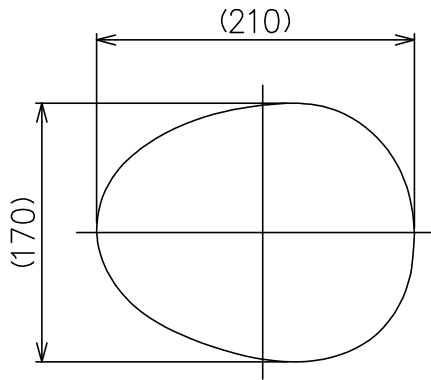

250501

注意) 白熱電球使用不可

△ 安全上のご注意

- 一般屋内用器具です。屋外や、水気、湿気のある所には取付け出来ません。絶縁不良による感電・火災の原因となることがあります。
- 不安定な場所に設置しないでください。器具の転倒・火災のおそれがあります。
- カーテン・紙等の可燃物や揮発物に近づけて設置しないでください。火災のおそれがあります。

7	クッション	フェルト	1	黒色														
6	プラグ	樹脂	1	クリア 125V 7A						器具タイプ								
5	コード	塩化ビニル	1	クリア														
4	中間スイッチ	樹脂	1	クリア 250V 2A														
3	ベース	SPC	1	白色						適合光源	E17 LED電球 LDA4 40Wタイプ							
2	ソケット	磁器	1	E17 300V 3A							4.2WX1							
1	グローブ	ガラス	1	白色						色種								
品番	品名	材質	数量	摘要				カタログ番号	GREGG T MID 1	型番	GREGG/T/MID/1							
第三角法	作図	KI	単位	mm	尺度	—	質量	1.4 kg										