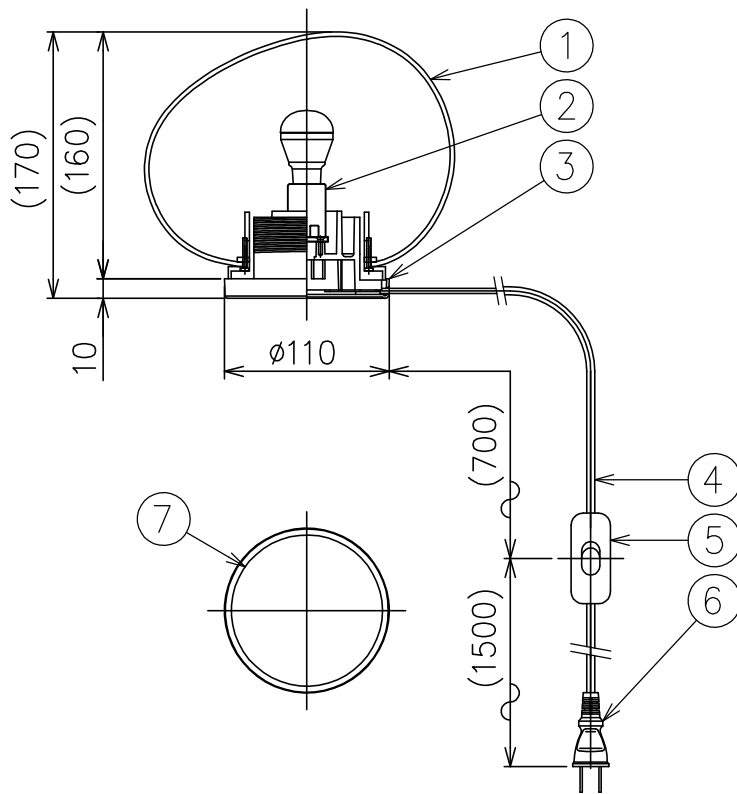

250501

注意) 白熱電球使用不可

△ 安全上のご注意

- 一般屋内用器具です。屋外や、水気、湿気のある所には取付け出来ません。絶縁不良による感電・火災の原因となることがあります。
- 不安定な場所に設置しないでください。器具の転倒・火災のおそれがあります。
- カーテン・紙等の可燃物や揮発物に近づけて設置しないでください。火災のおそれがあります。

7	クッション	フェルト	1	黒色														
6	プラグ	樹脂	1	クリア 125V 7A						器具タイプ								
5	コード	塩化ビニル	1	クリア														
4	中間スイッチ	樹脂	1	クリア 250V 2A														
3	ベース	SPC	1	白色						適合光源	E17 LED電球 LDA4 40Wタイプ							
2	ソケット	磁器	1	E17 300V 3A							4.2WX1							
1	グローブ	ガラス	1	白色						色種								
品番	品名	材質	数量	摘要				カタログ番号	GREGG T MID 1	型番	GREGG/T/MID/1							
第三角法	作図	KI	単位	mm	尺度	—	質量	1.4 kg										