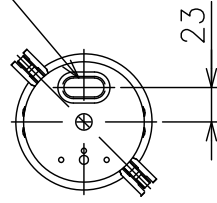

15×29長穴
電源用穴

260601

240518

電源: Ot35/100-242/1A0/CS/DIM (別売)

定格表

入力電圧	AC100V
周波数	50/60Hz
入力電流	0.09A
消費電力	8.0W

△ 安全上のご注意

- 一般屋内用器具です。屋外や、水気、湿気のある所には取付け出来ません。絶縁不良による感電・火災の原因となることがあります。
- 天井面取付専用器具です。傾斜天井には取付けないでください。落下のおそれがあります。

13					6	本体	アルミ	1	色種欄参照	器具 タイプ	W151 CONE Suspended XS3 ・吊り下げ型 ・屋内専用	---	
12					5	コード	ビニル	1	色種欄参照				
11					4	化粧ナット	樹脂	1	白色	使用 光源	LED (2700K) Ra97 6.0W×1		
10					3	フランジカバー	鋼板	1	白色				
9					2	フランジ固定金具	ステンレス	2		色種	B(ブラック),S(ローブラッシュド),W(ホワイト)		
8					1	埋込フランジ	鋼板	1	亜鉛メッキ				
7					品番	品名	材質	数量	摘要	カタログ 番号	144F-556B,S,W	型番	K3FJ-03Z6-1B,S,W
第三角法		作図	KI	単位	mm	尺度	—	質量	1.0 kg				