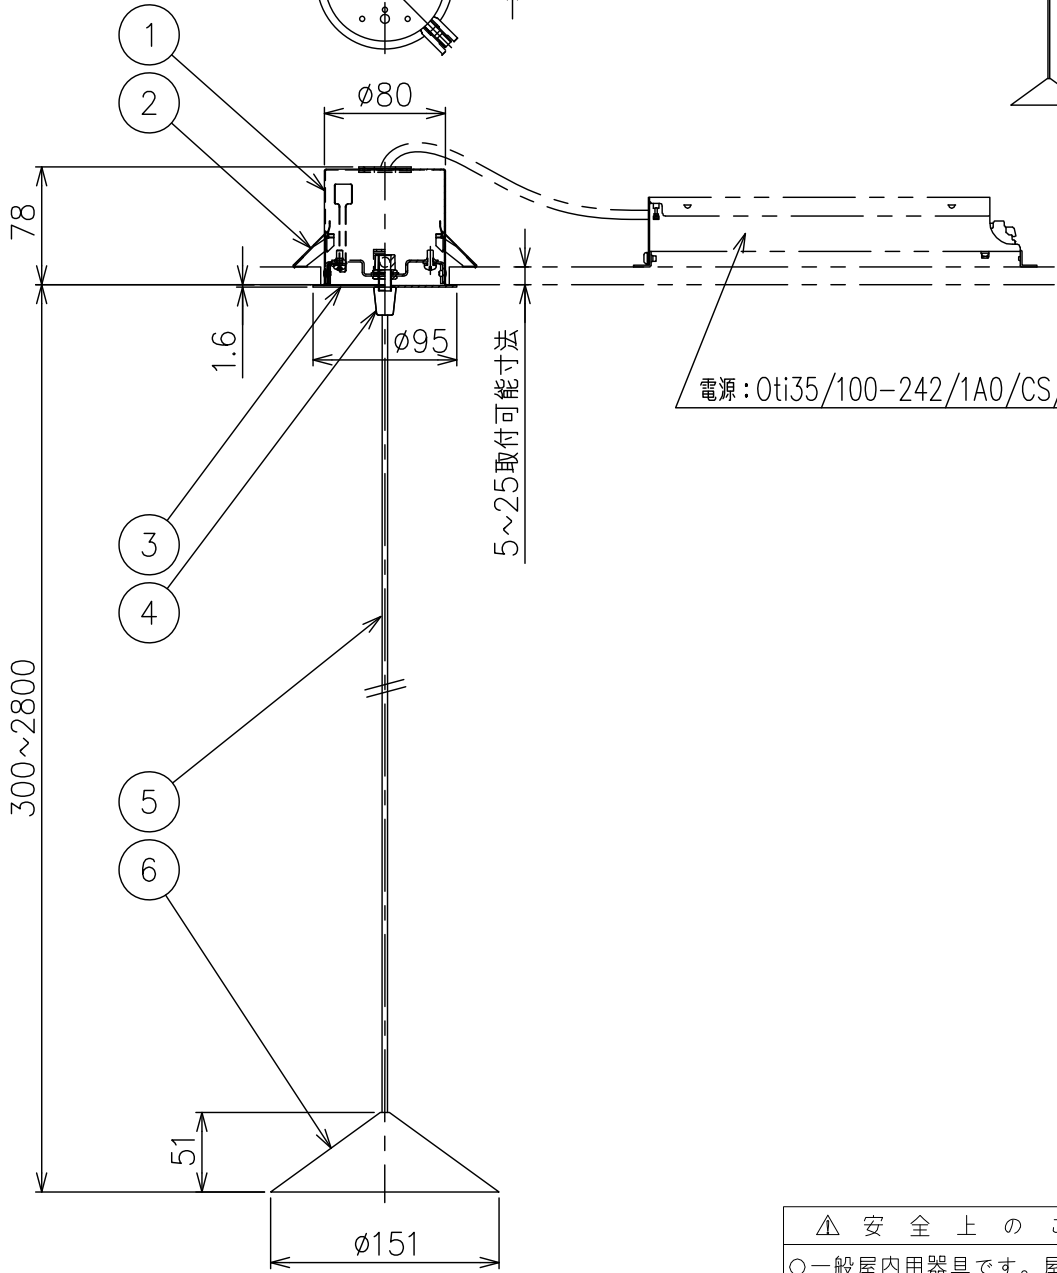

15×29長穴
電源用穴

260601

240518

電源: Ot35/100-242/1A0/CS/DIM (別売)

定格表

入力電圧	AC100V
周波数	50/60Hz
入力電流	0.09A
消費電力	8.0W

△ 安全上のご注意

- 一般屋内用器具です。屋外や、水気、湿気のある所には取付け出来ません。絶縁不良による感電・火災の原因となることがあります。
- 天井面取付専用器具です。傾斜天井には取付けないでください。落下のおそれがあります。

13					6	本体	アルミ	1	色種欄参照	器具 タイプ	W151 CONE Suspended XS3 ・吊り下げ型 ・屋内専用	---	
12					5	コード	ビニル	1	色種欄参照				
11					4	化粧ナット	樹脂	1	白色	使用 光源	LED (2700K) Ra97 6.0W×1		
10					3	フランジカバー	鋼板	1	白色				
9					2	フランジ固定金具	ステンレス	2		色種	B(ブラック),S(ローブラッシュド),W(ホワイト)		
8					1	埋込フランジ	鋼板	1	亜鉛メッキ				
7					品番	品名	材質	数量	摘要	カタログ 番号	144F-556B,S,W	型番	K3FJ-03Z6-1B,S,W
第三角法		作図	KI	単位	mm	尺度	—	質量	1.0 kg				