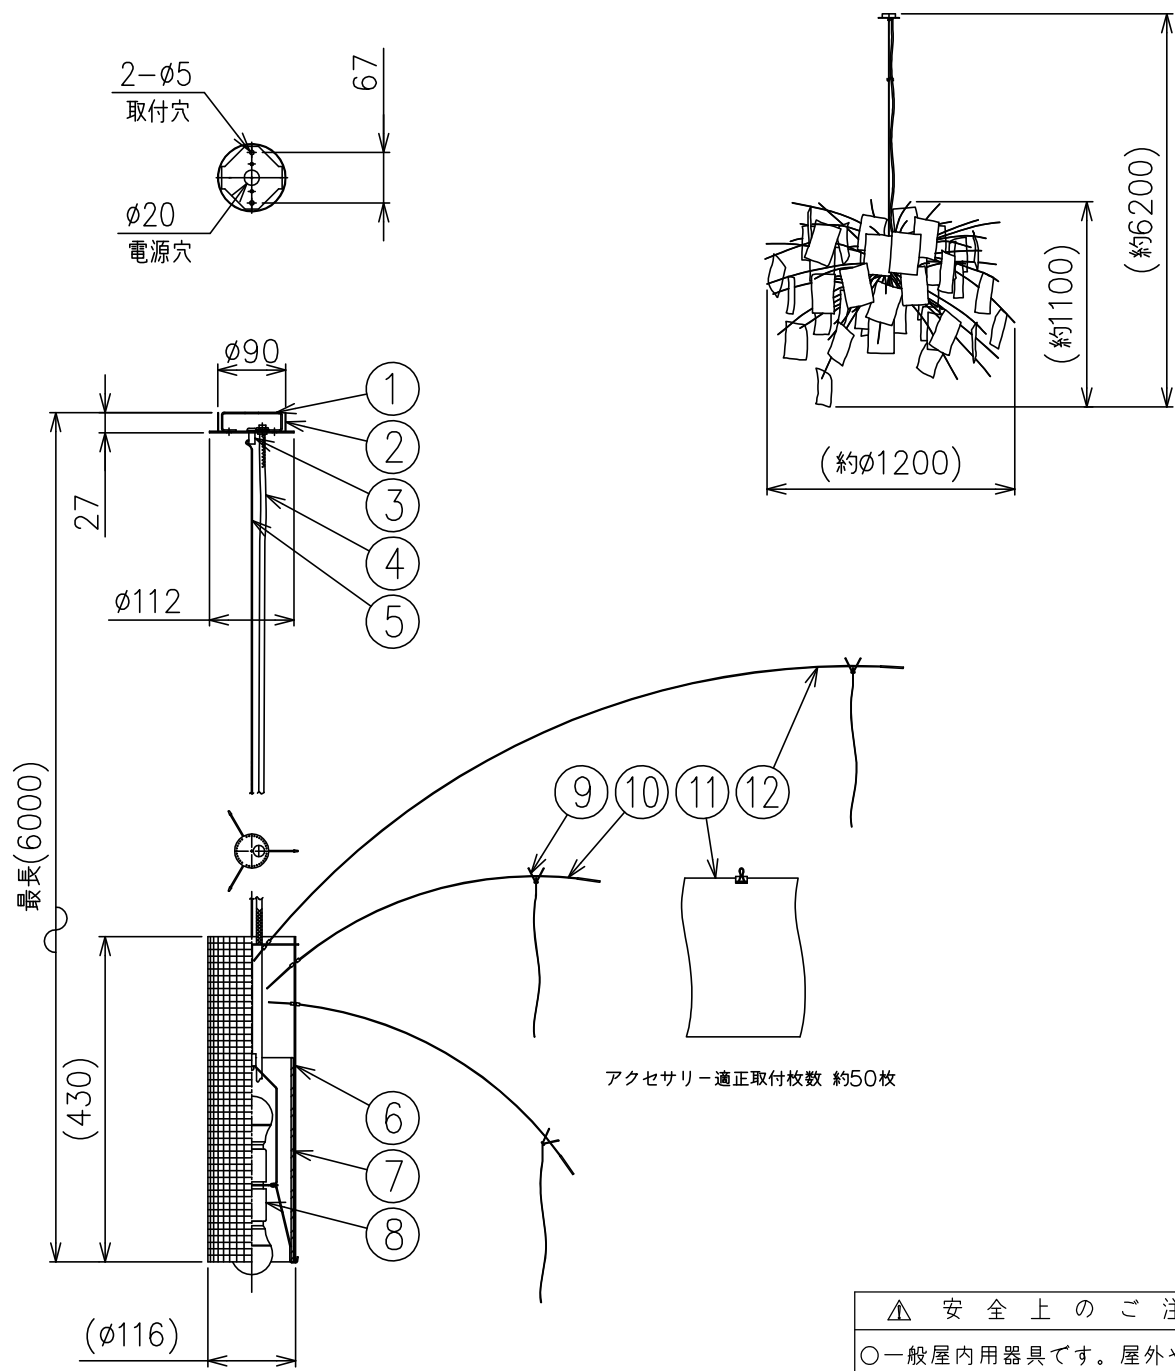

W&O MARKET

260316

同梱品  
・取付ネジφ3.8X38mm/2ヶ  
注記) 白熱電球使用不可

△ 安全上のご注意  
○一般屋内用器具です。屋外や、水気、湿気のある所には取付け出来ません。絶縁不良による感電・火災の原因となることがあります。  
○天井面取付専用器具です。傾斜天井には取付けないでください。落下のおそれがあります。

|      |                 |     |    |                 |    |           |       |    |            |        |   |
|------|-----------------|-----|----|-----------------|----|-----------|-------|----|------------|--------|---|
| 15   |                 |     |    |                 | 7  | カバー       | 硬質ガラス | 1  | クリア消し      |        |   |
| 14   |                 |     |    |                 | 6  | アクセサリ-取付筒 | SUS   | 1  | メッシュ 生地    | 器具タイプ  |   |
| 13   |                 |     |    |                 | 5  | 吊りワイヤー    | SS    | 1  | φ1.2       |        |   |
| 12   | アクセサリ-フレーム ロング  | SUS | 40 | φ1.0            | 4  | コード       | -     | 1  | PVC クリア    | 使用光源   | E26 LED電球 60Wタイプ<br>(LDA8L-G/60W/2)7.8WX2 |
| 11   | アクセサリ           | 和紙  | 80 | 白色 黒地40枚 文字入40枚 | 3  | ワイヤーストッパー | -     | 1  | φ1.2 ワイヤー用 |        |   |
| 10   | アクセサリ-フレーム ショート | SUS | 40 | φ1.0            | 2  | フランジ      | SPC   | 1  | シルバー-色塗装   | 色種     |   |
| 9    | クリップ            | -   | 80 | アクセサリ-取付用 黒色    | 1  | トリツケイタ    | SPC   | 1  | メッキ        |        |   |
| 8    | ソケット            | -   | 2  | E26             | 品番 | 品名        | 材質    | 数量 | 摘要         | カタログ番号 | ZETTELZ P/A5<br>600 1                     |
| 第三角法 |                 | 作図  | KI | 単位              | mm | 尺度        | -     | 質量 | 2.6 kg     | 型番     | ZETTELZ/P/A5<br>/600/1                    |