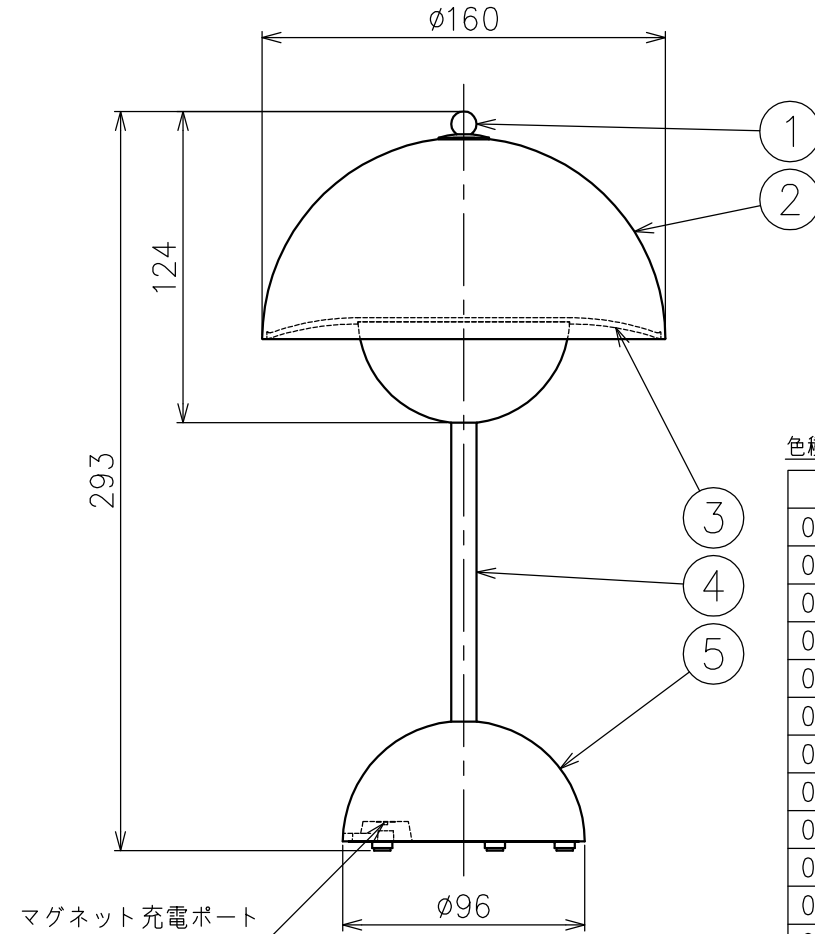

&Tradition®

FLOWERPOT PORTABLE VP9 MG

色種欄

品番	②④⑤
057000000187	コバルトブルー
057000000188	ダークプラム
057000000189	スイムブルー
057000000190	タンギーピンク
057000000191	パーミリアンレッド
057000000216	プラスプレイテッド
057000000217	クロームプレイテッド
057000000218	グレーベージュ
057000000219	マットブラック
057000000220	マットライトグレー
057000000221	マットホワイト
057000000222	マスタード
057000000223	シグナルグリーン
057000000224	ストーンブルー

△安全上のご注意

- ・この器具は非防水です。湿気の多い場所や屋外では使用しないでください。
- ・転倒・落下して危険が生じるおそれのある場所には設置しないでください。
- ・湿度および周囲温度の高い場所では長時間使用しないでください。

7					・定格入力：DC5V 2A ・蓄電池内蔵 ・USBケーブル付	尺度	1/3	品番	上記				
6							質量		0.8 kg	光源	LEDモジュール(交換不可) 2700K 3W×1		
5	ベース	樹脂	1	色種欄参照		検印		尾瀧	印		印	川崎	
4	ステム	鋼	1	色種欄参照									
3	ディフューザ	樹脂	1	乳白色									
2	シェード	樹脂	1	色種欄参照		作成日	2023.04.18						
1	スイッチ	真鍮	1	シルバー色									
部番	品名	材質	数量	備考									

単位：mm 第三角法 (JIS A-4) ・本品の規格および外観は改良のため予告なしに変更する事がありますので、あらかじめご了承ください。