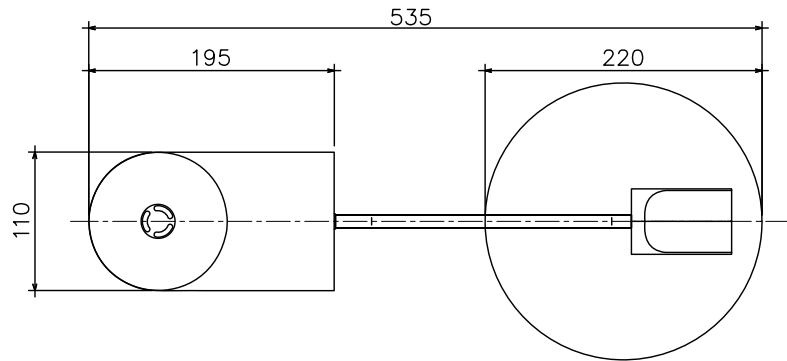

240601

230524

セード回転角度：360度

△ 安全上のご注意

- 一般屋内用器具です。屋外や、水気、湿気のある所には取付け出来ません。絶縁不良による感電・火災の原因となることがあります。
- 不安定な場所に設置しないでください。器具の転倒・火災のおそれがあります。
- カーテン・紙等の可燃物や揮発物に近づけて設置しないでください。火災のおそれがあります。

15					7	スイッチ	樹脂	1	黒色 ON/OFF		屋内専用
14					6	コード	VCTF	1	黒色 長さ2.2m	器具タイプ	
13					5	ベース	鋼	1	黒色塗装		
12					4	アーム	真ちゅう	1	黒色塗装	適合ランプ	LED電球 LDF72D
11					3	ソケット	陶器	1	黒色		6W 600lm (2700K)
10					2	電球		1	7W	色種	
9					1	セード	鋼	1	黒色塗装		
8	コンセント	コア樹脂	1	黒色	品番	品名	材質	数量	摘要	カタログ番号	132S7537B
	第三角法	作図	開発部	単位	mm	尺度	—	質量	3.0 kg	型番	K9MK-18Z8-1B