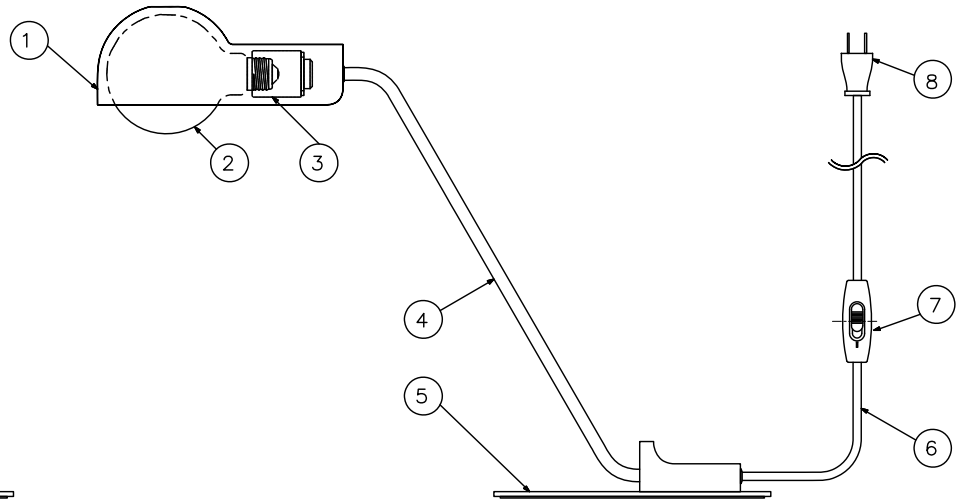

240601

230524

セード回転角度：360度

△ 安全上のご注意

- 一般屋内用器具です。屋外や、水気、湿気のある所には取付け出来ません。絶縁不良による感電・火災の原因となることがあります。
- 不安定な場所に設置しないでください。器具の転倒・火災のおそれがあります。
- カーテン・紙等の可燃物や揮発物に近づけて設置しないでください。火災のおそれがあります。

15					7	スイッチ	樹脂	1	黒色 ON/OFF		屋内専用
14					6	コード	VCTF	1	黒色 長さ2.2m	器具タイプ	
13					5	ベース	鋼	1	黒色塗装		
12					4	アーム	真ちゅう	1	黒色塗装	適合ランプ	LED電球 LDF72D
11					3	ソケット	陶器	1	黒色		6W 600lm (2700K)
10					2	電球		1	7W	色種	
9					1	セード	鋼	1	黒色塗装		
8	コンセント	コア樹脂	1	黒色	品番	品名	材質	数量	摘要	カタログ番号	132S7537B
	第三角法	作図	開発部	単位	mm	尺度	—	質量	3.0 kg	型番	K9MK-18Z8-1B