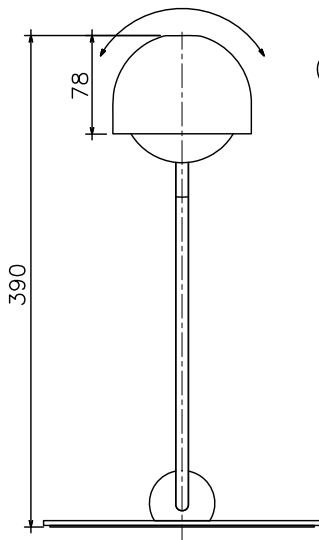

240601

230524

セード回転角度：360度

△ 安全上のご注意

- 一般屋内用器具です。屋外や、水気、湿気のある所には取付け出来ません。絶縁不良による感電・火災の原因となることがあります。
- 不安定な場所に設置しないでください。器具の転倒・火災のおそれがあります。
- カーテン・紙等の可燃物や揮発物に近づけて設置しないでください。火災のおそれがあります。

15					7	スイッチ	樹脂	1	黒色 ON/OFF		屋内専用
14					6	コード	VCTF	1	黒色 長さ2.2m	器具タイプ	
13					5	ベース	鋼	1	黒色塗装		
12					4	アーム	真ちゅう	1	黒色塗装	適合ランプ	LED電球 LDF72D
11					3	ソケット	陶器	1	黒色		6W 600lm (2700K)
10					2	電球		1	7W	色種	
9					1	セード	鋼	1	黒色塗装		
8	コンセント	コア樹脂	1	黒色	品番	品名	材質	数量	摘要	カタログ番号	132S7537B
	第三角法	作図	開発部	単位	mm	尺度	—	質量	3.0 kg	型番	K9MK-18Z8-1B