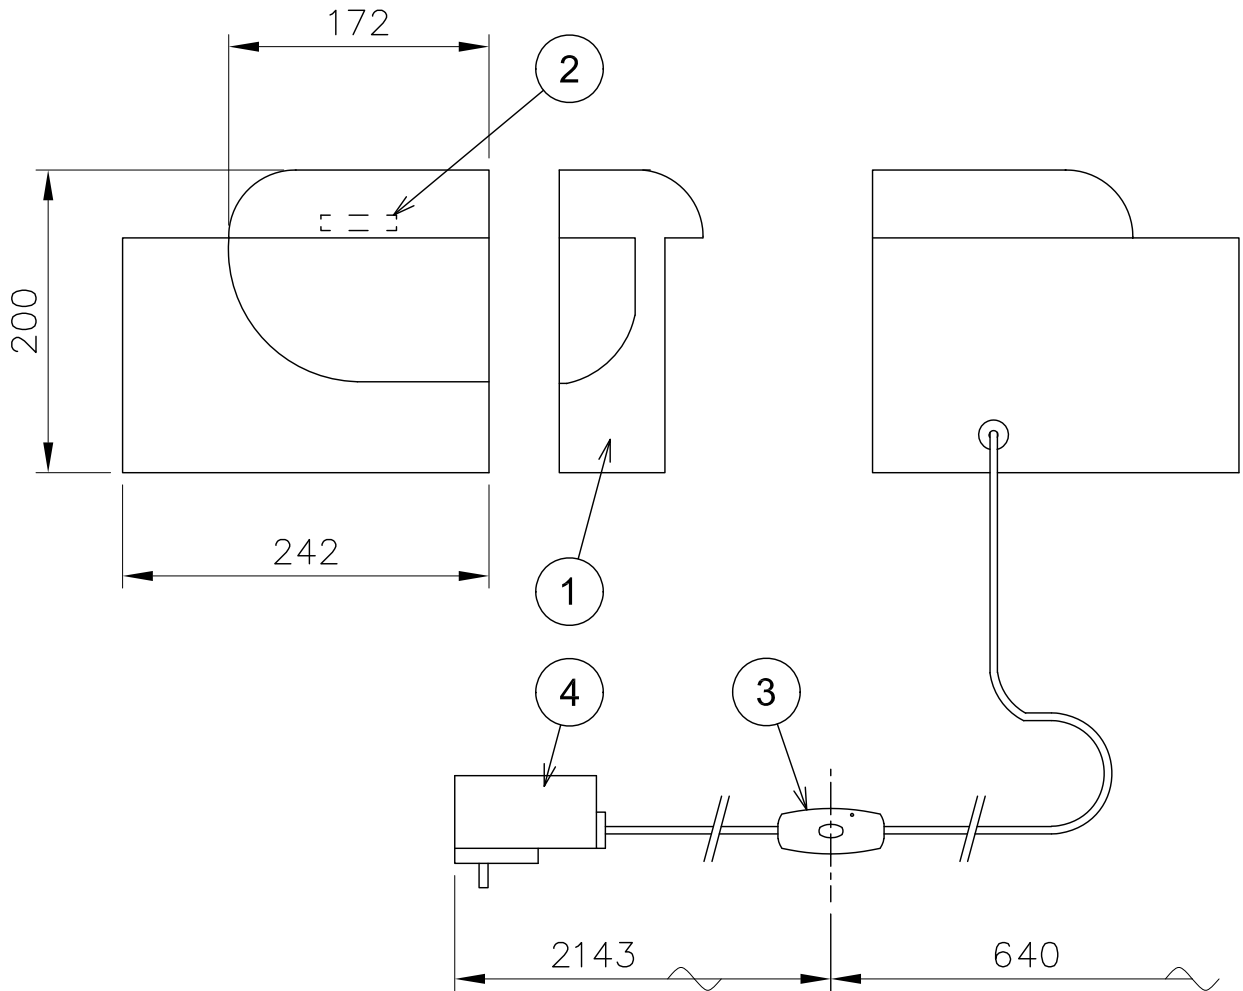

230601

定格消費電力
AC100-242V
8W

△ 安全上のご注意

- 一般屋内用器具です。屋外や、水気、湿気のある所には取付け出来ません。絶縁不良による感電・火災の原因となることがあります。
- 不安定な場所に設置しないでください。器具の転倒・火災のおそれがあります。
- カーテン・紙等の可燃物や揮発物に近づけて設置しないでください。火災のおそれがあります。

7									器具タイプ	屋内専用
6										
5										
4	ACアダプター		1	黒色	100~240V 0.63A 24V					
3	スイッチ	樹脂	1					適合光源	高輝度LED 6W×1	
2	LED		1	黒色	調光可			色種		
1	本体	アクリル	1	白色				カタログ番号	132S7520W	型番 K9MK-16Z3-AW
品番	品名	材質	数量	摘要			質量	3.5 kg		
第三角法	作図	開発部	単位	mm	尺度	質量	3.5 kg			