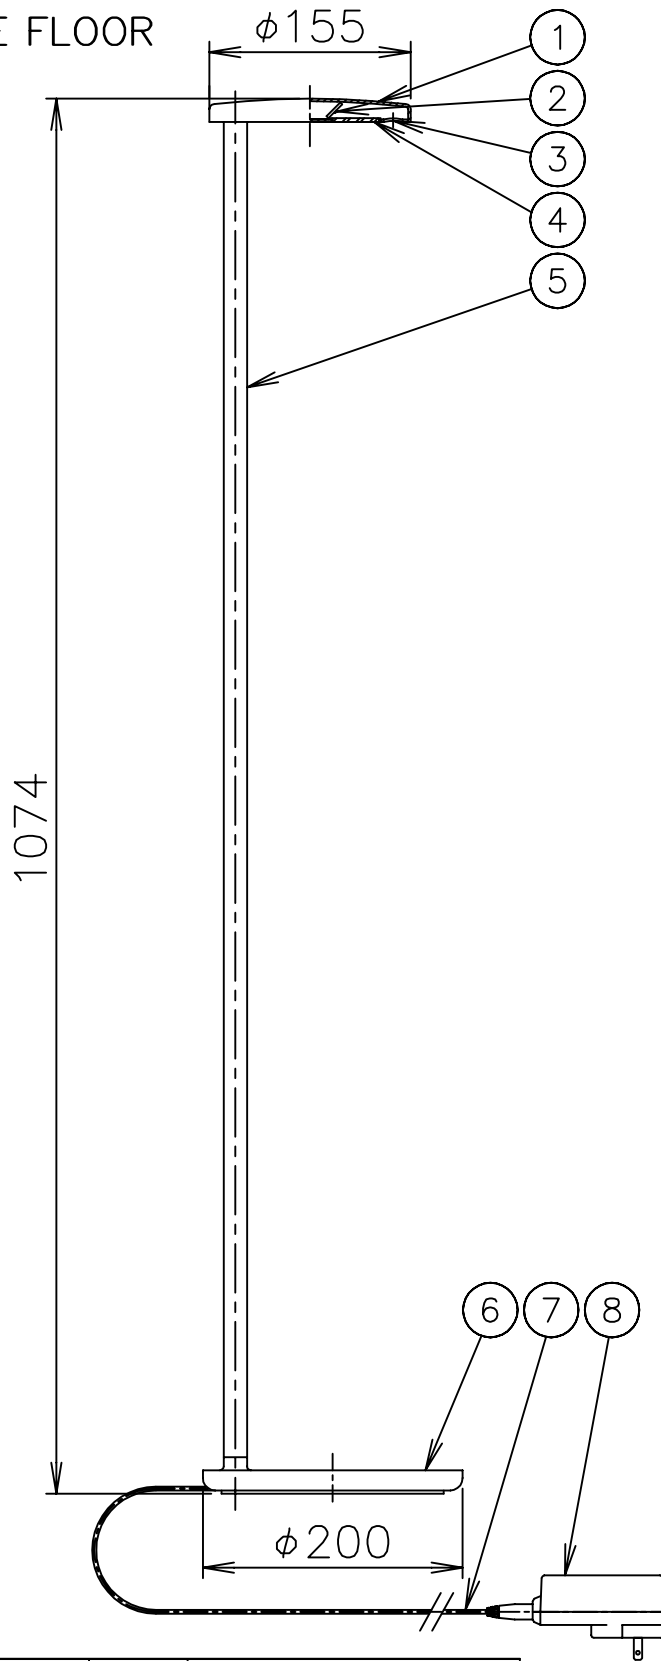

OBLIQUE FLOOR

230407

3000K

- 09.8221.DY MATT WHITE 482 lm
- 09.8221.AH GLOSS GREY 482 lm
- 09.8221.DX MATT RUST 482 lm
- 09.8221.DW MATT BROWN 482 lm
- 09.8221.DR MATT ANTHRACITE 482 lm
- 09.8221.DV GLOSS SALVIA 482 lm

8	ACアダプタ	樹脂	1	黒色 DC24V WHITE.GREY 白色		
7	コード	ビニール	1	黒色 l=2500 WHITE.GREY 白色		
6	ベース	ADC/ZDC	1	色種参照	器具 タイプ	屋内専用
5	支柱	AT	1	色種参照		
4	レンズカバー	アクリル	1	透明		
3	スイッチ	樹脂	1	色種参照	光源	LED 8W 3000K 482lm
2	LEDユニット		1	8W 3000K 482lm		
1	灯具	ADC	1	色種参照	色種	White.Grey.Rust.Brown.Anthracite.Salvia
品番	品名	材質	数量	摘要		
第三角法	作図	単位	mm	尺度	質量	3.32 kg