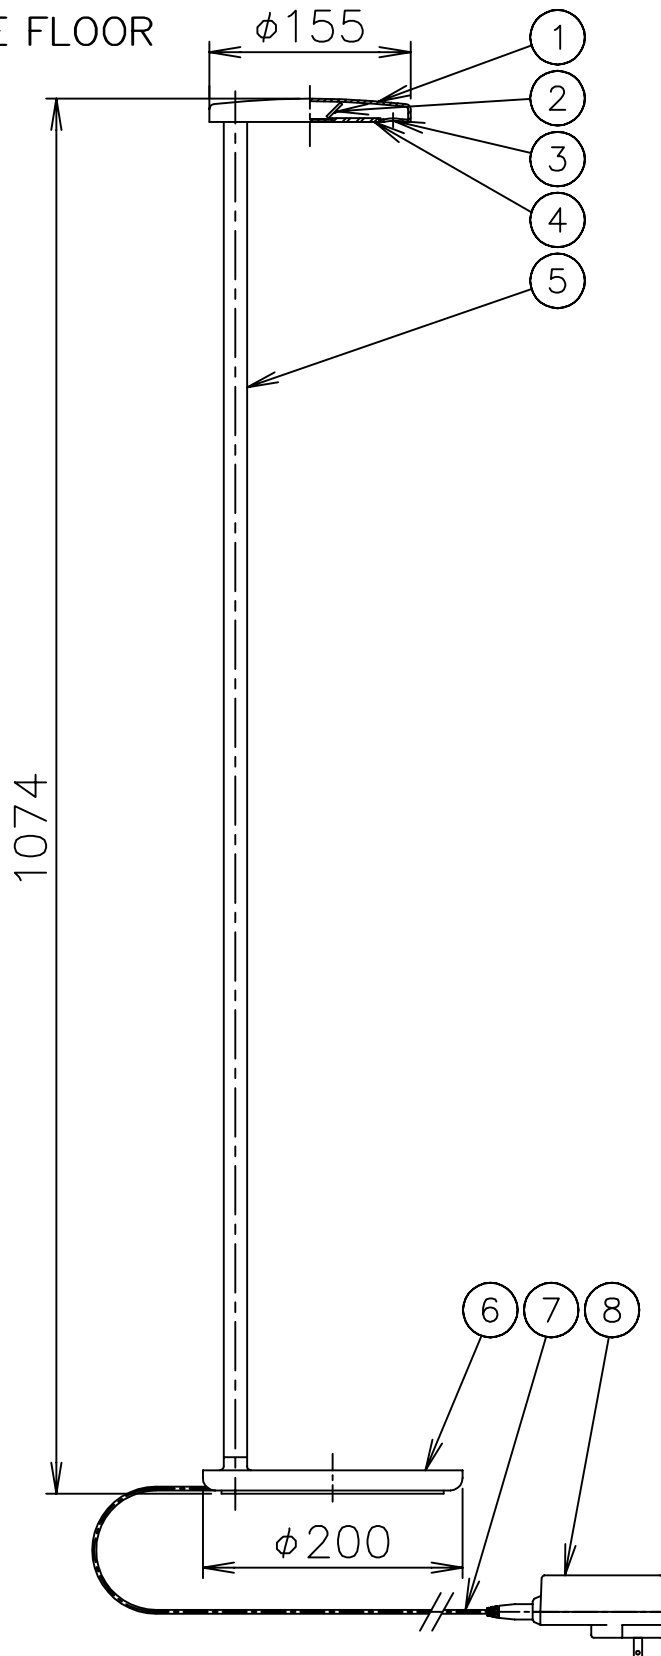

OBLIQUE FLOOR

230407

3000K

- 09.8221.DY MATT WHITE 482 lm
- 09.8221.AH GLOSS GREY 482 lm
- 09.8221.DX MATT RUST 482 lm
- 09.8221.DW MATT BROWN 482 lm
- 09.8221.DR MATT ANTHRACITE 482 lm
- 09.8221.DV GLOSS SALVIA 482 lm

8	ACアダプタ	樹脂	1	黒色 DC24V WHITE.GREY 白色				
7	コード	ビニール	1	黒色 l=2500 WHITE.GREY 白色				
6	ベース	ADC/ZDC	1	色種参照	器具 タイプ	屋内専用		
5	支柱	AT	1	色種参照				
4	レンズカバー	アクリル	1	透明				
3	スイッチ	樹脂	1	色種参照	光源	LED 8W 3000K 482lm		
2	LEDユニット		1	8W 3000K 482lm				
1	灯具	ADC	1	色種参照	色種	White.Grey.Rust.Brown.Anthracite.Salvia		
品番	品名	材質	数量	摘要			名称	OBLIQUE FLOOR
第三角法	作図	単位	mm	尺度	質量	3.32 kg		

※本品の規格および外観は改良のため予告なしに変更する事がありますので、あらかじめご了承ください。