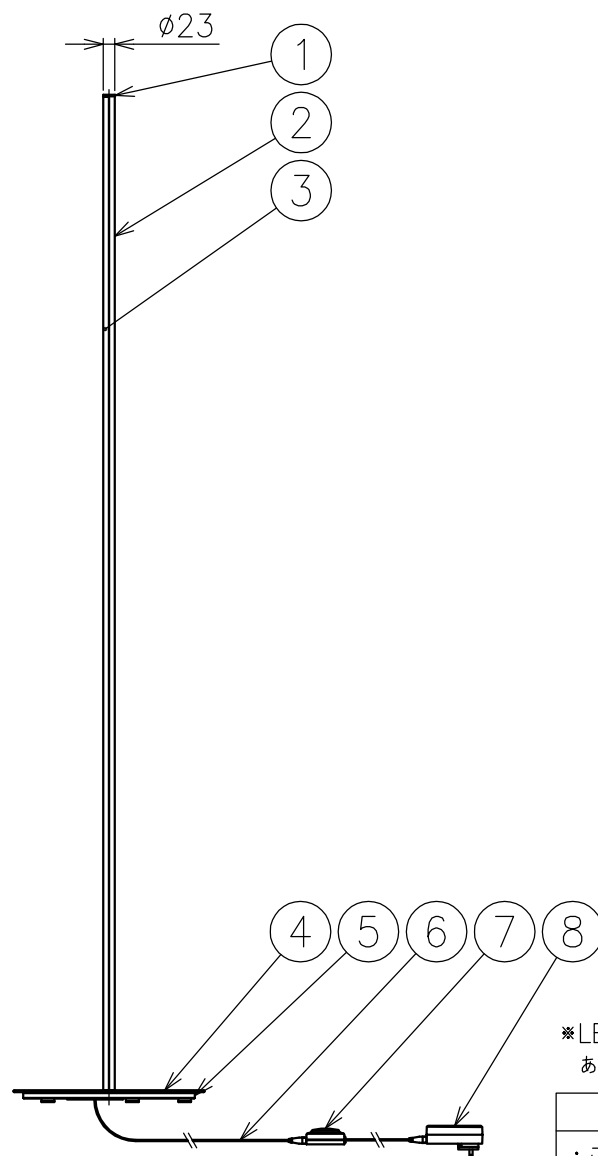

FLOS

20113 210129 220622

※LEDの発光色、明るさには個体差があります
あらかじめご了承ください。

△ 安全上のご注意

- ・この器具は非防水です。湿気の多い場所や屋外では使用しないでください。
- ・転倒・落下して危険が生じるおそれのある場所には設置しないでください。
- ・周囲温度の高い場所では、長時間使用しないでください。
- ・転倒した状態で使用しないでください。

付属品

- ・本体取付ネジ：8ヶ
- ・六角ドライバー：1ヶ

仕様一覧

| 色種 \ 品番 | ① | ② | ④ |
|---------|-----------|------------|---|
| GLD | Champagne | シャンパン色塗装仕上 | |
| SIL | Argent | シルバー色塗装仕上 | |

| | | | | | | | | | |
|------|-----------|-------|----|-------------|------|--|----|----|----|
| 8 | ACアダプタ | 樹脂 | 1 | 黒色 DC48V | 特記事項 | ・屋内専用 ・調光仕様：100%－50%－OFF 100%～10%～100% | | | |
| 7 | 調光フットスイッチ | 樹脂 | 1 | 黒色 DC48V 2A | | | | | |
| 6 | コード | 塩化ビニル | 1 | 黒色 | | | | | |
| 5 | ベース | 鋼板 | 1 | 黒色塗装仕上 | 光源 | 高出力LED 2700K 49W | | | |
| 4 | ベースカバー | アルミ | 1 | 上記参照 | | | | | |
| 3 | 灯具カバー | 樹脂 | 2 | 乳白色 | 色種 | Champagne (Gold) .Argent (Silver) | | | |
| 2 | 灯具 | アルミ | 2 | 上記参照 | | | | | |
| 1 | キャップ | アルミ | 1 | 上記参照 | 品番 | COORDINATES FLOOR | | | |
| 品番 | 品名 | 材質 | 数量 | 摘要 | | | | | |
| 第三角法 | 作図 | KI | 単位 | mm | 尺度 | 1/15 | 質量 | 12 | kg |