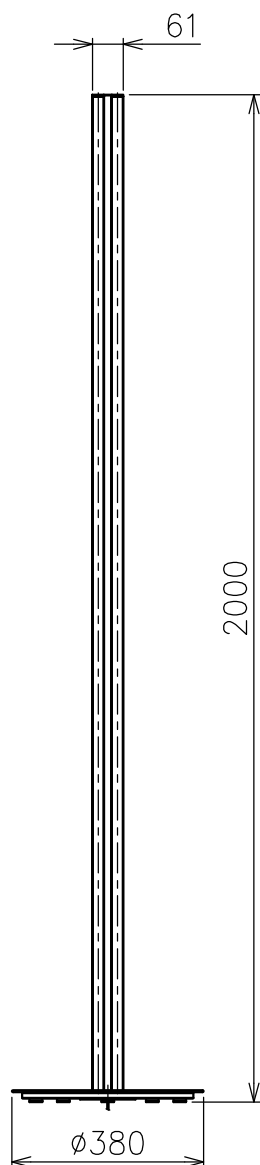

FLOS

20113 210129 220622

※LEDの発光色、明るさには個体差があります
あらかじめご了承ください。

△ 安全上のご注意

- ・この器具は非防水です。湿気の多い場所や屋外では使用しないでください。
- ・転倒・落下して危険が生じるおそれのある場所には設置しないでください。
- ・周囲温度の高い場所では、長時間使用しないでください。
- ・転倒した状態で使用しないでください。

付属品

- ・本体取付ネジ：8ヶ
- ・六角ドライバー：1ヶ

仕様一覧

| 色種 \ 品番 | ① | ② | ④ |
|---------|-----------|------------|---|
| GLD | Champagne | シャンパン色塗装仕上 | |
| SIL | Argent | シルバー色塗装仕上 | |

| | | | | | | | | | |
|------|-----------|-------|----|-------------|------|--|----|----|----|
| 8 | ACアダプタ | 樹脂 | 1 | 黒色 DC48V | 特記事項 | ・屋内専用 ・調光仕様：100%－50%－OFF 100%～10%～100% | | | |
| 7 | 調光フットスイッチ | 樹脂 | 1 | 黒色 DC48V 2A | | | | | |
| 6 | コード | 塩化ビニル | 1 | 黒色 | | | | | |
| 5 | ベース | 鋼板 | 1 | 黒色塗装仕上 | 光源 | 高出力LED 2700K 49W | | | |
| 4 | ベースカバー | アルミ | 1 | 上記参照 | | | | | |
| 3 | 灯具カバー | 樹脂 | 2 | 乳白色 | 色種 | Champagne (Gold) .Argent (Silver) | | | |
| 2 | 灯具 | アルミ | 2 | 上記参照 | | | | | |
| 1 | キャップ | アルミ | 1 | 上記参照 | 品番 | COORDINATES FLOOR | | | |
| 品番 | 品名 | 材質 | 数量 | 摘要 | | | | | |
| 第三角法 | 作図 | KI | 単位 | mm | 尺度 | 1/15 | 質量 | 12 | kg |