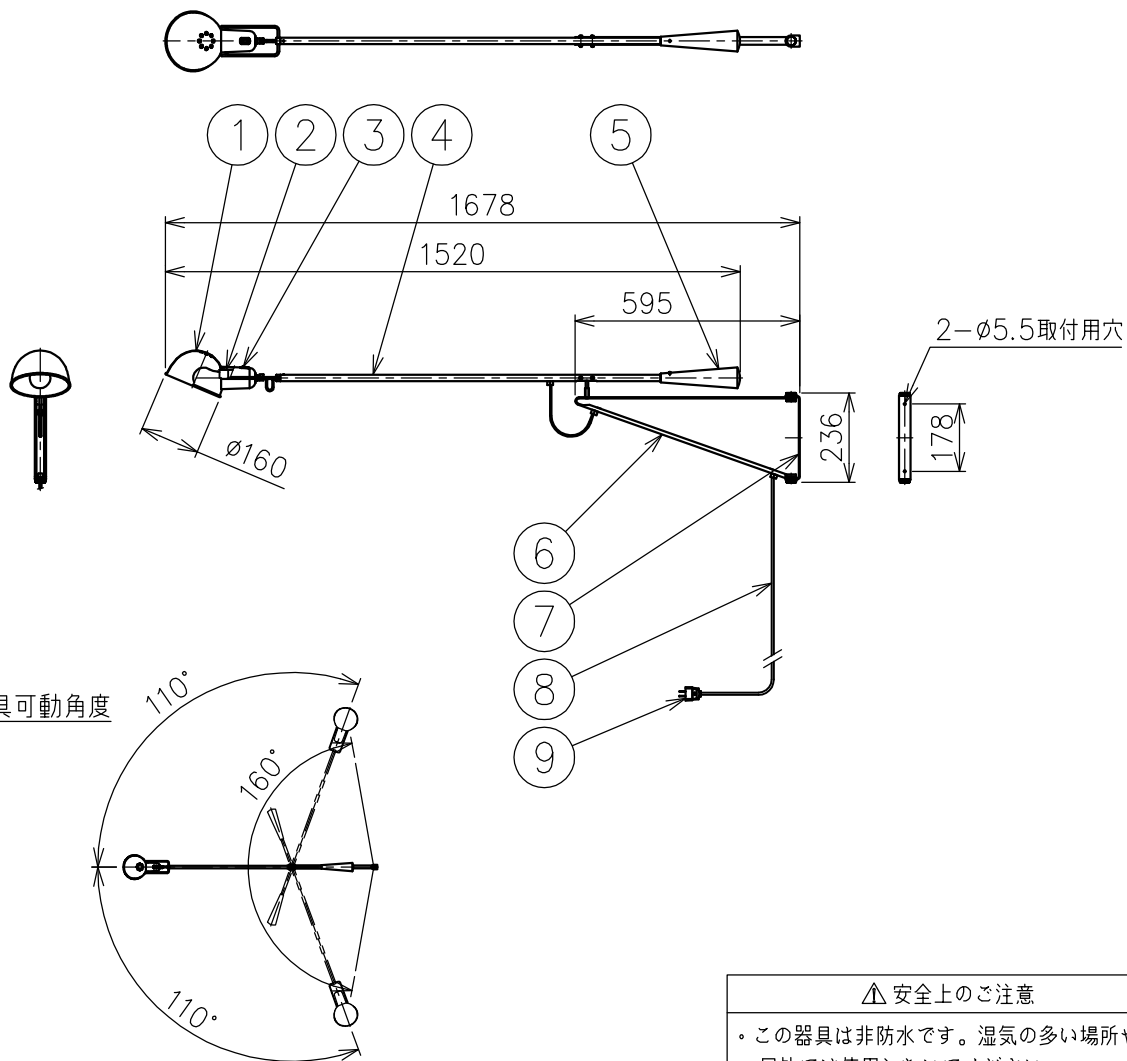

230302

灯具可動角度

付属品

- 六角レンチ 2.5mm : 1ヶ
- 取付ネジ : 2ヶ

△ 安全上のご注意

- この器具は非防水です。湿気の多い場所や屋外では使用しないでください。
- 壁面取付器具です。天井への取付けおよび指定方向以外の取付けではご使用しないでください。
- 落下して危険が生じるおそれのある場所には設置しないでください。
- 湿度及び周囲温度の高い場所では、使用しないでください。

9	プラグ	樹脂	1	黒色 15A 125V
8	コード	塩化ビニル	1	黒色 長さ1.9m
7	取付板	鋼板	1	グレー色塗装
6	本体	鋼板	1	グレー色塗装
5	ウェイト	鋼棒	1	黄色塗装
4	アーム	鋼管	1	青色塗装
3	スイッチ	樹脂	1	黒色
2	ソケット	樹脂	1	E26
1	セード	アルミ	1	赤色塗装

特記事項	・屋内専用 ・壁付専用
	適合ランプ E26 普通ランプシリカ 60W×1
色種	Chromatica
品番	265 SMALL

品番	品名	材質	数量	摘要			
第三角法	作図	KI	単位	mm	尺度	1/20	質量 4.1 kg

※本品の規格および外観は改良のため予告なしに変更する事がありますので、あらかじめご了承ください。