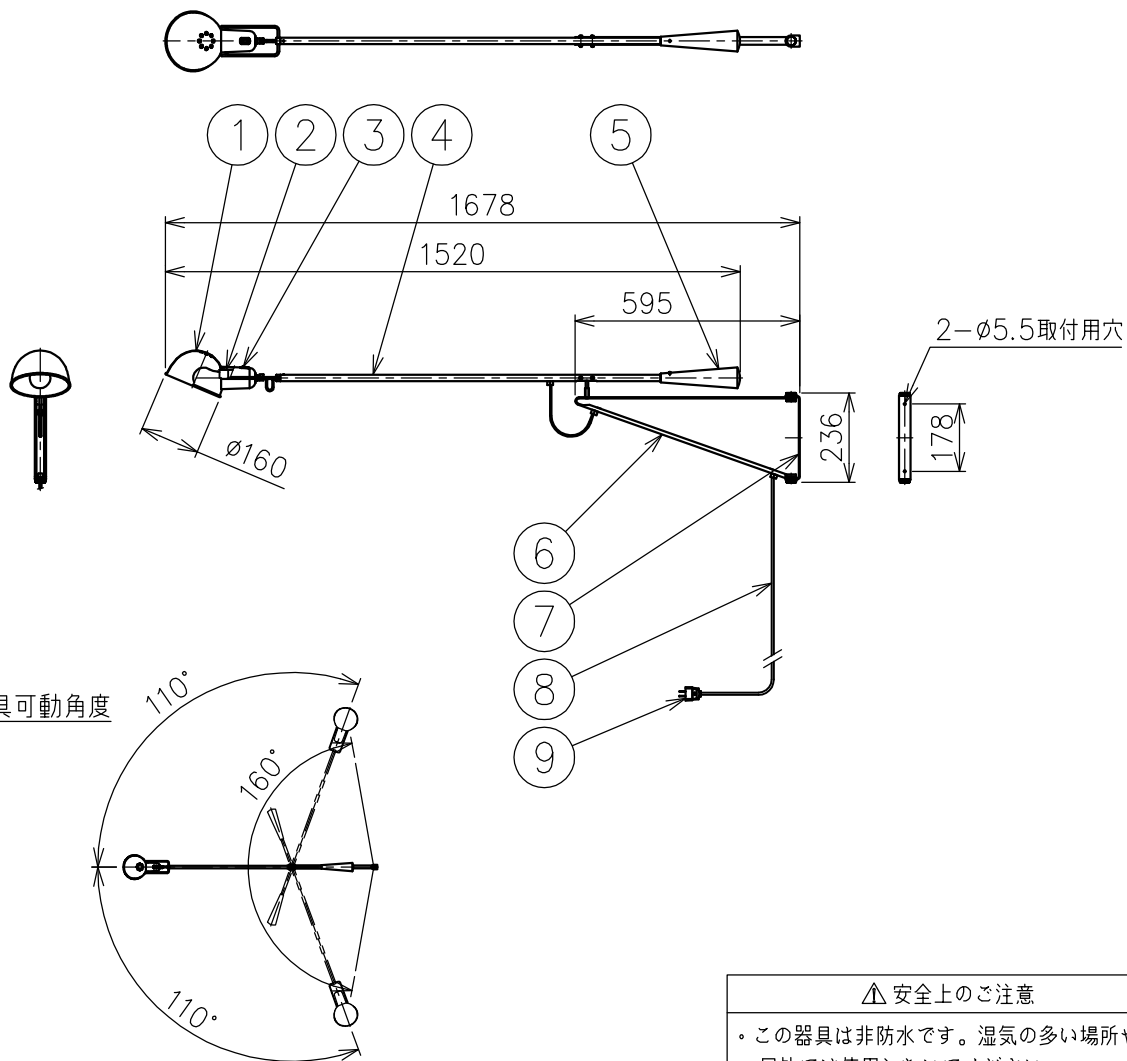

230302

灯具可動角度

付属品

- 六角レンチ 2.5mm : 1ヶ
- 取付ネジ : 2ヶ

△ 安全上のご注意

- この器具は非防水です。湿気の多い場所や屋外では使用しないでください。
- 壁面取付器具です。天井への取付けおよび指定方向以外の取付けではご使用しないでください。
- 落下して危険が生じるおそれのある場所には設置しないでください。
- 湿度及び周囲温度の高い場所では、使用しないでください。

9	プラグ	樹脂	1	黒色 15A 125V
8	コード	塩化ビニル	1	黒色 長さ1.9m
7	取付板	鋼板	1	色種参照
6	本体	鋼板	1	色種参照
5	ウェイト	鋼棒	1	色種参照
4	アーム	鋼管	1	色種参照
3	スイッチ	樹脂	1	黒色
2	ソケット	樹脂	1	E26
1	セード	アルミ	1	色種参照

特記事項
 ・屋内専用
 ・壁付専用

適合ランプ
 E26 普通ランプシリカ 60W×1

色種
 White.Black

品番	品名	材質	数量	摘要			
第三角法	作図	KI	単位	mm	尺度	1/20	質量 4.1 kg

品番
 265 SMALL

※本品の規格および外観は改良のため予告なしに変更する事がありますので、あらかじめご了承ください。