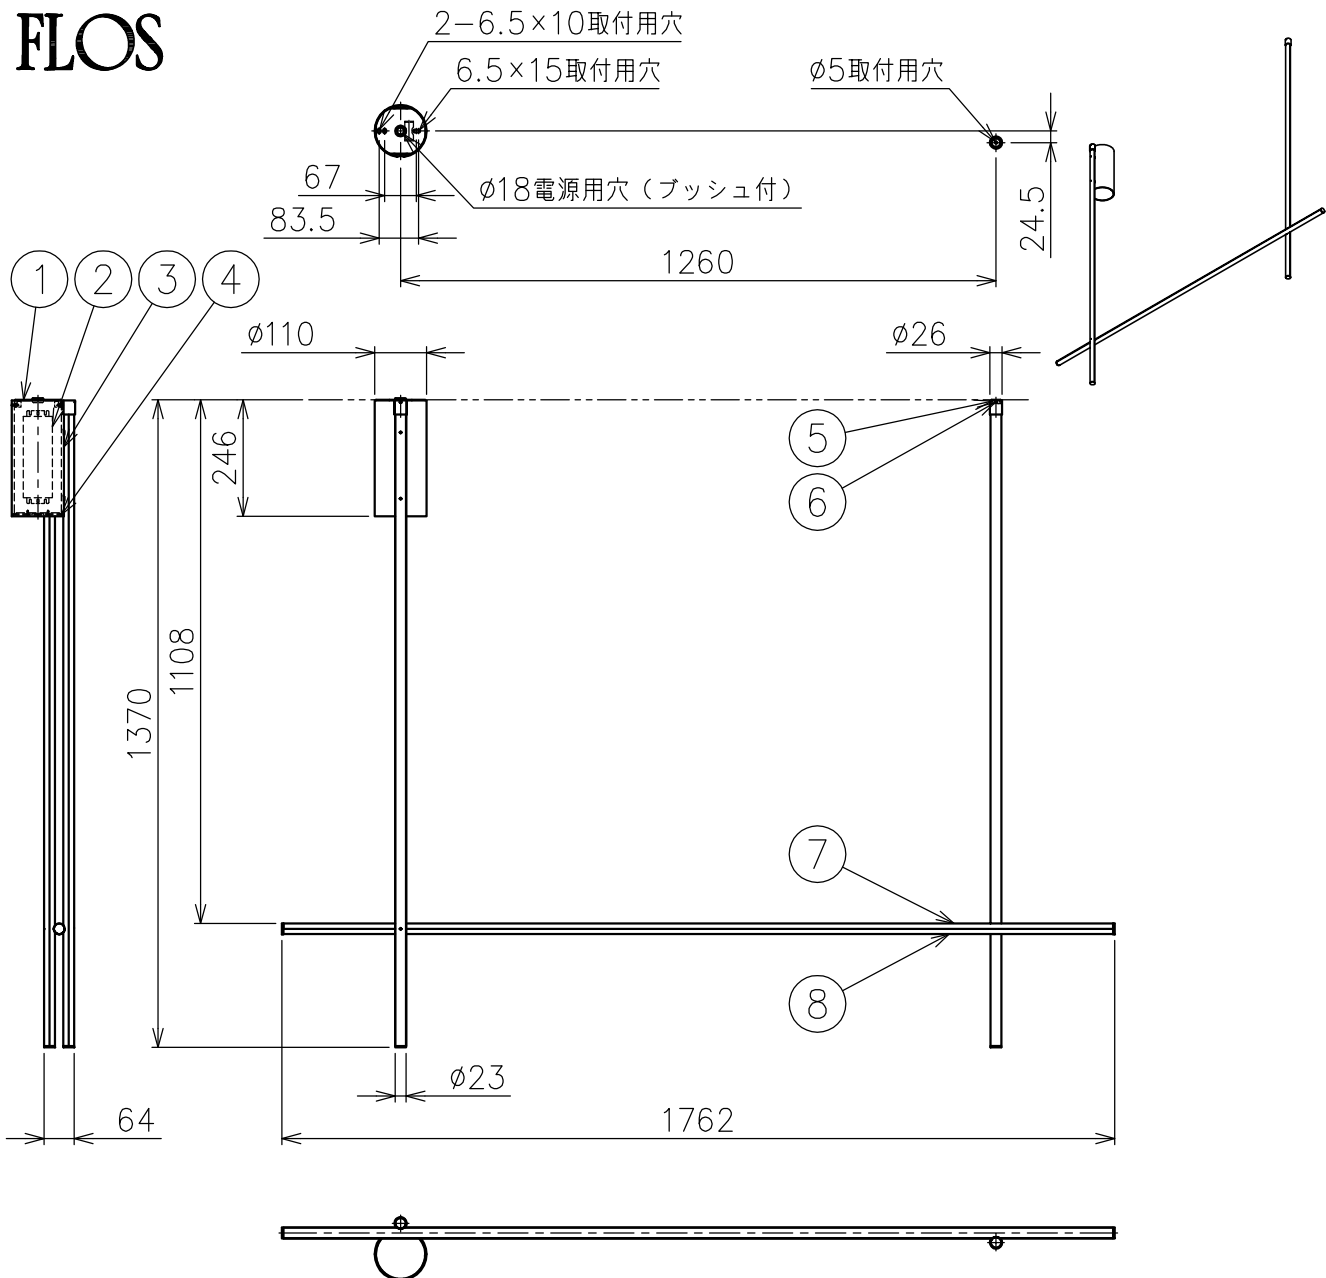

FLOS

210803 220201

※LEDの発光色、明るさには個体差があります
あらかじめご了承ください。

△ 安全上のご注意

- ・この器具は非防水です。湿気の多い場所や外では使用しないでください。
- ・天井取付け専用器具です。傾斜天井には取付けしないでください。
- ・落下して危険が生じるおそれのある場所には設置しないでください。
- ・湿度及び周囲温度の高い場所では、使用しないでください。

付属品

- ・六角レンチ 1.5mm, 2mm : 各1ヶ
- ・六角ドライバー : 1ヶ
- ・取付ネジ : 3ヶ

仕様一覧

色種 \ 品番	③	④	⑦
GLD	Champagne	シャンパン色塗装仕上	
SIL	Argent	シルバー色塗装仕上	

8	灯具カバー	樹脂	3	乳白色
7	灯具	アルミ	3	上記参照
6	灯具固定ネジ	鋼	2	黒色 M4
5	灯具取付具	アルミ	1	黒色アルマイト仕上
4	フランジカバー	アルミ	1	上記参照
3	フランジ	アルミ	1	上記参照
2	LEDドライバー	-	1	DC48V
1	取付板	鋼板	1	クロメート処理
品番	品名	材質	数量	摘要
第三角法	作図	KI	単位	mm
			尺度	1/16
			質量	4.9 kg